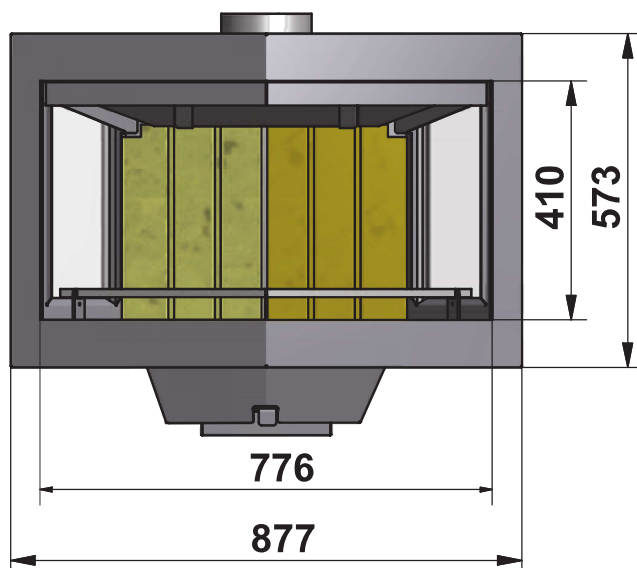

wanders
fires & stoves

Wanders fires & stoves | Tel: +31(0)315 - 386 414
Amtweg 4 | Fax: +31 (0)315 - 386 201
7077 AL NETTERDEN | info@wanders.nl
The Netherlands | www.wanders.nl