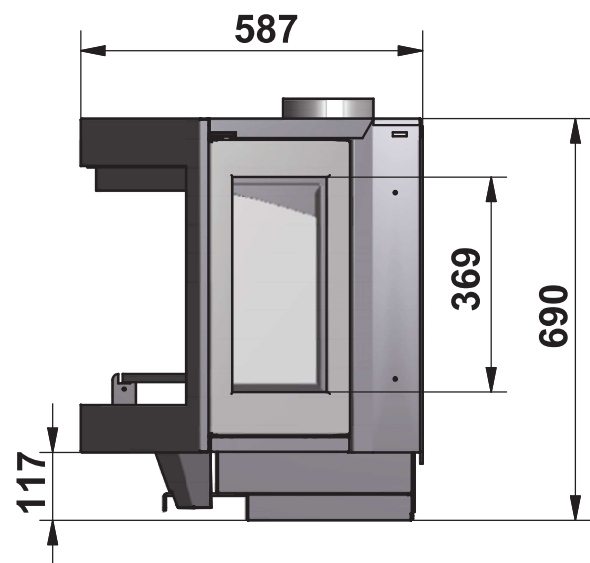

wanders
fires & stoves

Wanders fires & stoves | Tel: +31(0)315 - 386 414
Amtweg 4 | Fax: +31 (0)315 - 386 201
7077 AL NETTERDEN | info@wanders.nl
The Netherlands | www.wanders.nl