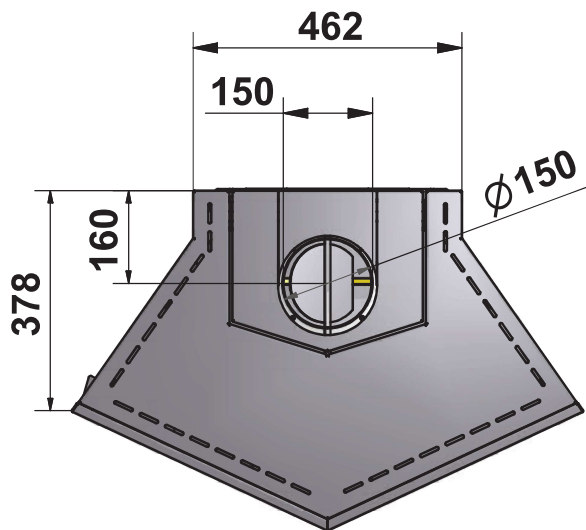

wanders
fires & stoves

Wanders fires & stoves | Tel: +31(0)315 - 386 414
Amtweg 4 | Fax: +31 (0)315 - 386 201
7077 AL NETTERDEN | info@wanders.nl
The Netherlands | www.wanders.nl