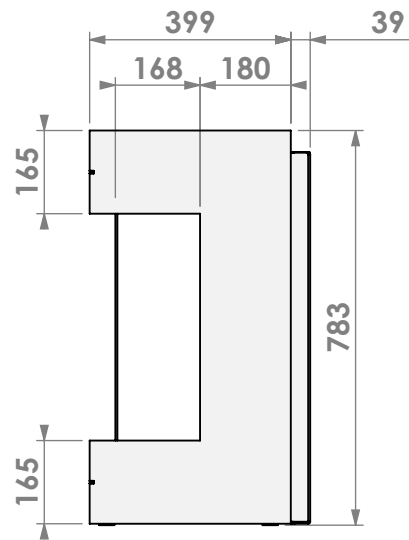

* = Gas (flex)

* = Gas (flex)

Draagframe hanghaard
 Floating support frame
 Une chaise murale
 Wandhalterung

belfires Barbas Bellfires B.V.
 Hallenstraat 17
 5531 AB Bladel
 The Netherlands
 www.barbasbellfires.com

Name: Box Gas Panorama 45-45

Modifications reserved

Scale: 1:15
 Unit: mm

Version: 0

met opslagmodule
with Box store
avec socle
mit Fach

* = Gas

belfires

Barbas Belfires B.V.
Hallenstraat 17
5531 AB Bladel
The Netherlands
www.barbasbelfires.com

Name: **Box Gas Panorama 45-45**

Modifications reserved

Scale: **1:15**
Unit: **mm**

Version: **0**