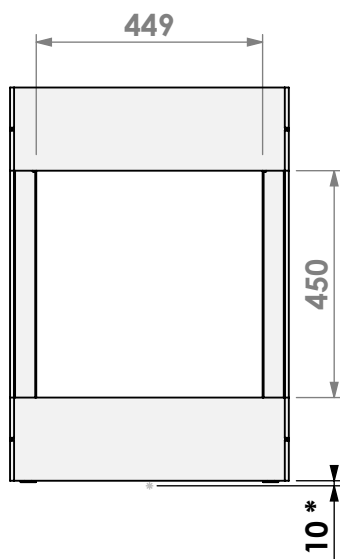

* = Gas (flex)

* = Gas (flex)

Draagframe hanghaard
 Floating support frame
 Une chaise murale
 Wandhalterung

belfires Barbas Bellfires B.V.
 Hallenstraat 17
 5531 AB Bladel
 The Netherlands
 www.barbasbellfires.com

Name: Box Gas Panorama 45-45

Modifications reserved

Scale: 1:15
 Unit: mm

Version: 0

met opslagmodule
with Box store
avec socle
mit Fach

* = Gas

belfires

Barbas Belfires B.V.
Hallenstraat 17
5531 AB Bladel
The Netherlands
www.barbasbelfires.com

Name: **Box Gas Panorama 45-45**

Modifications reserved

Scale: **1:15**
Unit: **mm**

Version: **0**