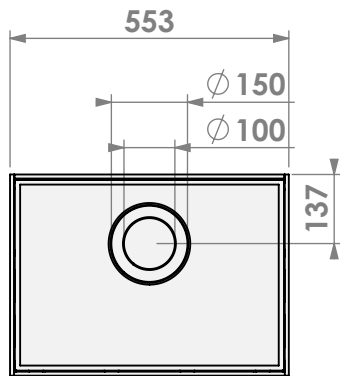

* = Gas (flex)

* = Gas (flex)

Draagframe hanghaard
 Floating support frame
 Une chaise murale
 Wandhalterung

belfires Barbas Bellfires B.V.
 Hallenstraat 17
 5531 AB Bladel
 The Netherlands
 www.barbasbellfires.com

Name: Box Gas Panorama 45-45

Modifications reserved

Scale: 1:15
 Unit: mm

Version: 0

met opslagmodule
with Box store
avec socle
mit Fach

* = Gas

belfires

Barbas Belfires B.V.
Hallenstraat 17
5531 AB Bladel
The Netherlands
www.barbasbelfires.com

Name: **Box Gas Panorama 45-45**

Modifications reserved

Scale: **1:15**
Unit: **mm**

Version: **0**