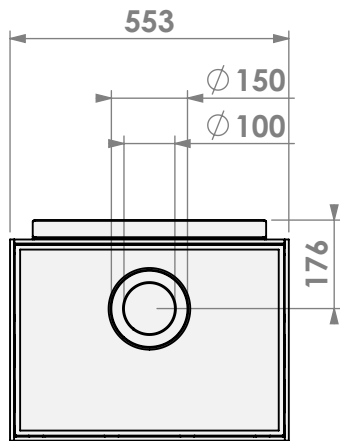

* = Gas (flex)

* = Gas (flex)

Draagframe hanghaard
 Floating support frame
 Une chaise murale
 Wandhalterung

belfires Barbas Bellfires B.V.
 Hallenstraat 17
 5531 AB Bladel
 The Netherlands
 www.barbasbellfires.com

Name: Box Gas Panorama 45-45

Modifications reserved

Scale: 1:15
 Unit: mm

Version: 0

met opslagmodule
with Box store
avec socle
mit Fach

* = Gas

belfires

Barbas Belfires B.V.
Hallenstraat 17
5531 AB Bladel
The Netherlands
www.barbasbelfires.com

Name: **Box Gas Panorama 45-45**

Modifications reserved

Scale: **1:15**
Unit: **mm**

Version: **0**