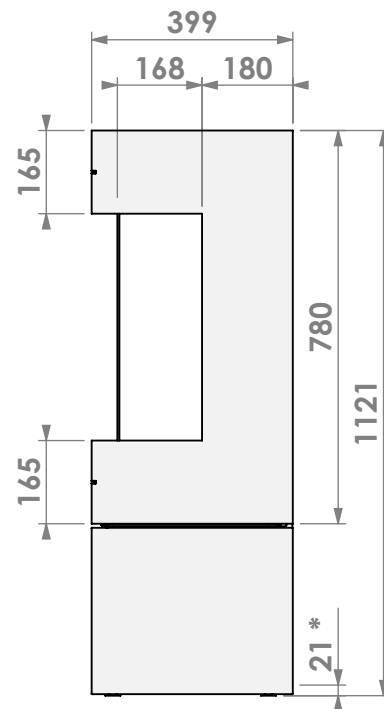

* = Gas (flex)

* = Gas (flex)

Draagframe hanghaard
 Floating support frame
 Une chaise murale
 Wandhalterung

belfires Barbas Bellfires B.V.
 Hallenstraat 17
 5531 AB Bladel
 The Netherlands
 www.barbasbellfires.com

Name: Box Gas Panorama 45-45

Modifications reserved

Scale: 1:15
 Unit: mm

Version: 0

met opslagmodule
with Box store
avec socle
mit Fach

* = Gas

belfires

Barbas Belfires B.V.
Hallenstraat 17
5531 AB Bladel
The Netherlands
www.barbasbelfires.com

Name: **Box Gas Panorama 45-45**

Modifications reserved

Scale: **1:15**
Unit: **mm**

Version: **0**