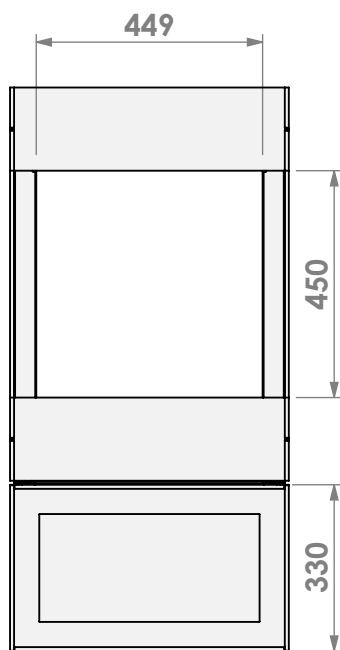

* = Gas (flex)

* = Gas (flex)

Draagframe hanghaard
 Floating support frame
 Une chaise murale
 Wandhalterung

belfires Barbas Bellfires B.V.
 Hallenstraat 17
 5531 AB Bladel
 The Netherlands
 www.barbasbellfires.com

Name: Box Gas Panorama 45-45

Modifications reserved

Scale: 1:15
 Unit: mm

Version: 0

met opslagmodule
with Box store
avec socle
mit Fach

* = Gas

belfires

Barbas Belfires B.V.
Hallenstraat 17
5531 AB Bladel
The Netherlands
www.barbasbelfires.com

Name: **Box Gas Panorama 45-45**

Modifications reserved

Scale: **1:15**
Unit: **mm**

Version: **0**