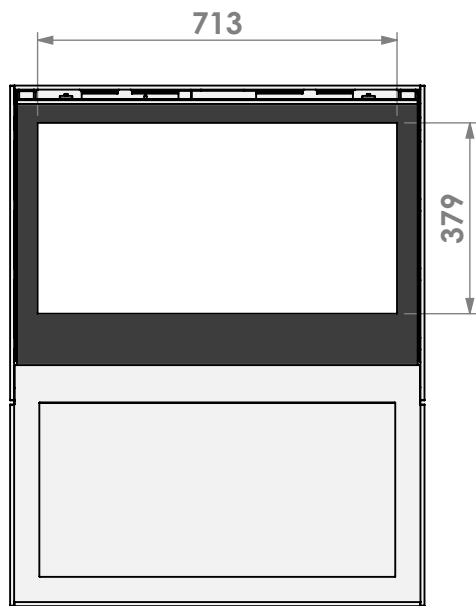

\* = Gas

met opslagmodule  
with Box store  
avec socle  
mit Fach

\* = Gas

**belfires**

Barbas Belfires B.V.  
Hallenstraat 17  
5531 AB Bladel  
The Netherlands  
www.barbasbelfires.com

Name: **Box gas 80**

Modifications reserved

Scale: **1:15**  
Unit: **mm**

Version: