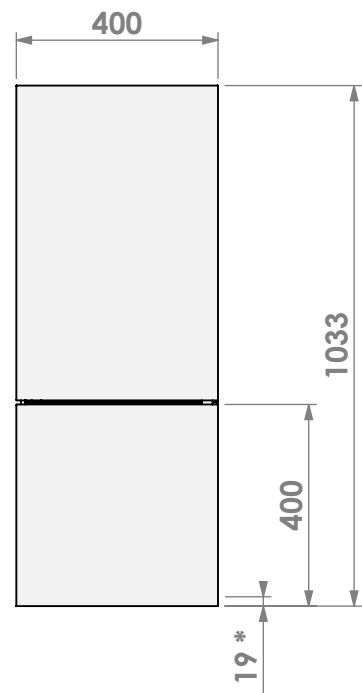

\* = Gas

met opslagmodule  
with Box store  
avec socle  
mit Fach

\* = Gas

**belfires**

Barbas Belfires B.V.  
Hallenstraat 17  
5531 AB Bladel  
The Netherlands  
www.barbasbelfires.com

Name: **Box gas 80**

Modifications reserved

Scale: **1:15**  
Unit: **mm**

Version: