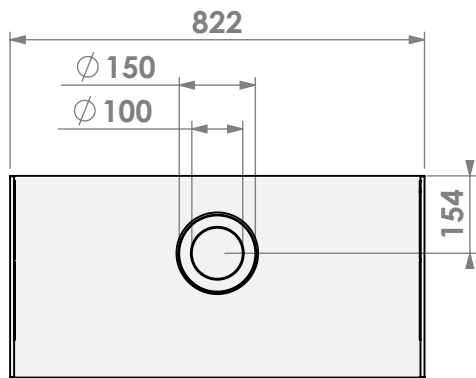

\* = Gas

met opslagmodule  
with Box store  
avec socle  
mit Fach

\* = Gas

**belfires**

Barbas Belfires B.V.  
Hallenstraat 17  
5531 AB Bladel  
The Netherlands  
www.barbasbelfires.com

Name: **Box gas 80**

Modifications reserved

Scale: **1:15**  
Unit: **mm**

Version: