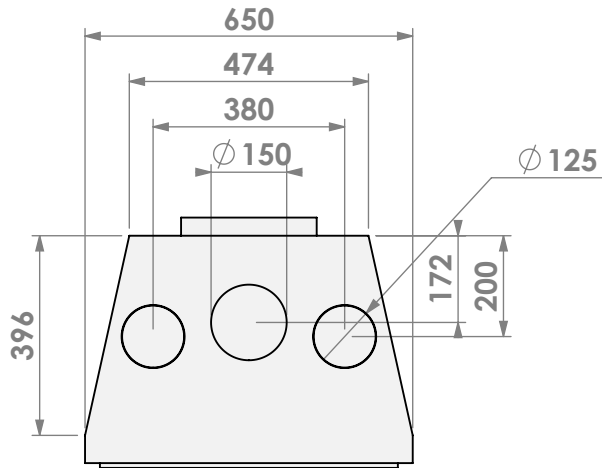

Scale: 1:15
 Unit: mm

Version: 0

* = optional air inlet Ø 125 mm

barbas

Barbas Bellfires B.V.
 Hallenstraat 17
 5531 AB Bladel
 The Netherlands
 www.barbasbellfires.com

Name: **Universal 6-65 classic frame**

Modifications reserved

Scale: 1:15
 Unit: mm

Version: 0

* = optional air inlet Ø 125 mm

barbas

Barbas Bellfires B.V.
Hallenstraat 17
5531 AB Bladel
The Netherlands
www.barbasbellfires.com

Name: **Universal 6-65 insert frame**

Modifications reserved

Scale: 1:15
Unit: mm

Version: 0

* = optional air inlet Ø 125 mm

barbas

Barbas Bellfires B.V.
 Hallenstraat 17
 5531 AB Bladel
 The Netherlands
www.barbasbellfires.com

Name: **Universal 6-65 frameless**

Modifications reserved

Scale: 1:15
 Unit: mm

Version: 0