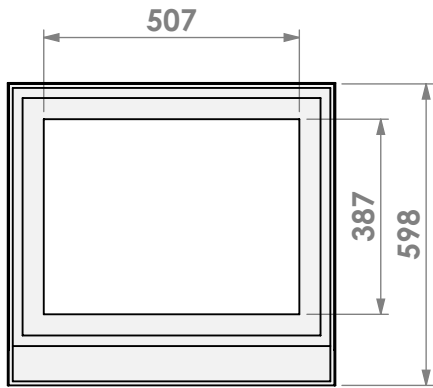

Scale: 1:15
 Unit: mm

Version: 0

* = optional air inlet Ø 125 mm

barbas

Barbas Bellfires B.V.
 Hallenstraat 17
 5531 AB Bladel
 The Netherlands
 www.barbasbellfires.com

Name: **Universal 6-65 classic frame**

Modifications reserved

Scale: 1:15
 Unit: mm

Version: 0

* = optional air inlet Ø 125 mm

barbas

Barbas Bellfires B.V.
Hallenstraat 17
5531 AB Bladel
The Netherlands
www.barbasbellfires.com

Name: **Universal 6-65 insert frame**

Modifications reserved

Scale: 1:15
Unit: mm

Version: 0

* = optional air inlet Ø 125 mm

barbas

Barbas Bellfires B.V.
 Hallenstraat 17
 5531 AB Bladel
 The Netherlands
www.barbasbellfires.com

Name: **Universal 6-65 frameless**

Modifications reserved

Scale: 1:15
 Unit: mm

Version: 0