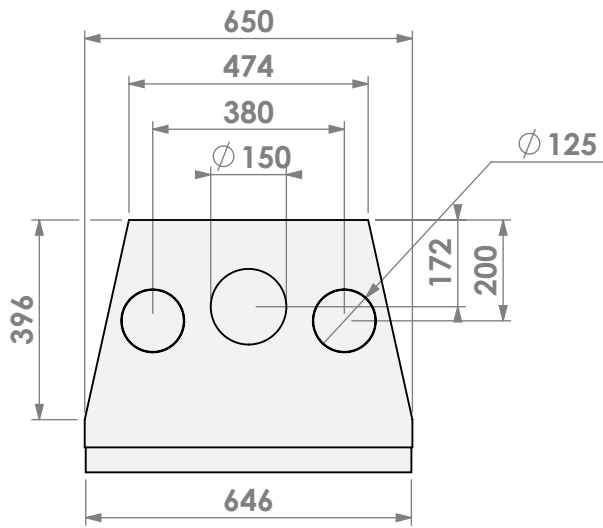

Scale: 1:15
 Unit: mm

Version: 0

* = optional air inlet Ø 125 mm

barbas

Barbas Bellfires B.V.
 Hallenstraat 17
 5531 AB Bladel
 The Netherlands
 www.barbasbellfires.com

Name: **Universal 6-65 classic frame**

Modifications reserved

Scale: 1:15
 Unit: mm

Version: 0

* = optional air inlet Ø 125 mm

barbas

Barbas Bellfires B.V.
Hallenstraat 17
5531 AB Bladel
The Netherlands
www.barbasbellfires.com

Name: **Universal 6-65 insert frame**

Modifications reserved

Scale: 1:15
Unit: mm

Version: 0

* = optional air inlet Ø 125 mm

barbas

Barbas Bellfires B.V.
 Hallenstraat 17
 5531 AB Bladel
 The Netherlands
www.barbasbellfires.com

Name: **Universal 6-65 frameless**

Modifications reserved

Scale: 1:15
 Unit: mm

Version: 0