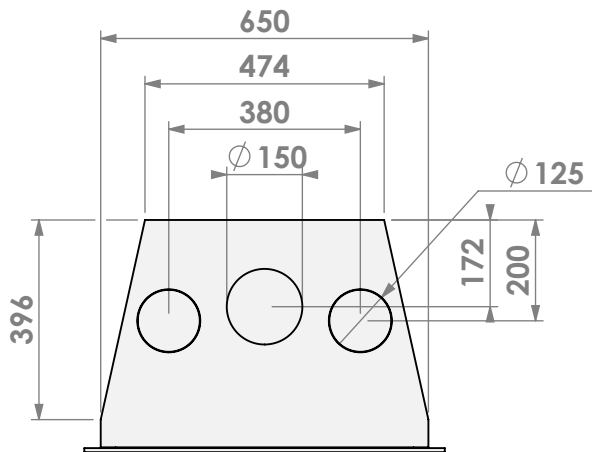

Scale: 1:15
 Unit: mm

Version: 0

* = optional air inlet Ø 125 mm

barbas

Barbas Bellfires B.V.
 Hallenstraat 17
 5531 AB Bladel
 The Netherlands
 www.barbasbellfires.com

Name: **Universal 6-65 classic frame**

Modifications reserved

Scale: 1:15
 Unit: mm

Version: 0

* = optional air inlet Ø 125 mm

barbas

Barbas Bellfires B.V.
Hallenstraat 17
5531 AB Bladel
The Netherlands
www.barbasbellfires.com

Name: **Universal 6-65 insert frame**

Modifications reserved

Scale: 1:15
Unit: mm

Version: 0

* = optional air inlet Ø 125 mm

barbas

Barbas Bellfires B.V.
 Hallenstraat 17
 5531 AB Bladel
 The Netherlands
www.barbasbellfires.com

Name: **Universal 6-65 frameless**

Modifications reserved

Scale: 1:15
 Unit: mm

Version: 0