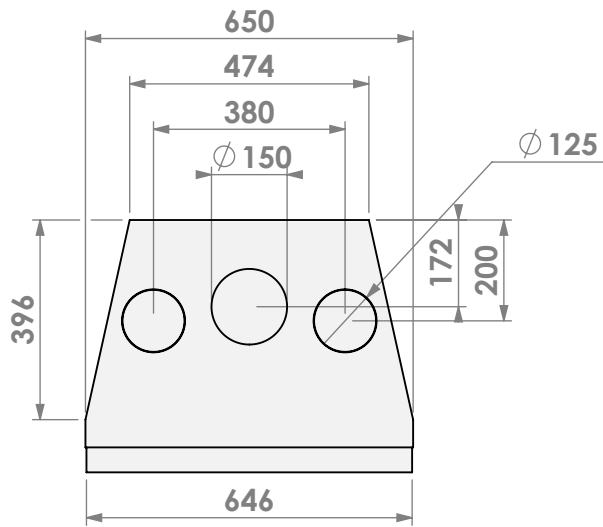

* = optional air inlet Ø 125 mm

barbas

Barbas Bellfires B.V.
Hallenstraat 17
5531 AB Bladel
The Netherlands
www.barbasbellfires.com

Name: **Universal 6-65 built-in frame**

Modifications reserved

Scale: 1:15
Unit: mm

Version: 0