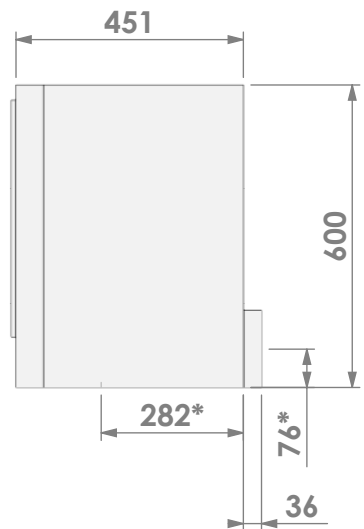

Modifications reserved

Scale: 1:15
 Unit: mm

Version: 0

* = optional air inlet Ø 125 mm

barbas

Barbas Bellfires B.V.
Hallenstraat 17
5531 AB Bladel
The Netherlands
www.barbasbellfires.com

Name: **Universal 6-65 insert frame**

Modifications reserved

Scale: 1:15
Unit: mm

Version: 0

* = optional air inlet Ø 125 mm

barbas

Barbas Bellfires B.V.
 Hallenstraat 17
 5531 AB Bladel
 The Netherlands
www.barbasbellfires.com

Name: **Universal 6-65 frameless**

Modifications reserved

Scale: 1:15
 Unit: mm

Version: 0