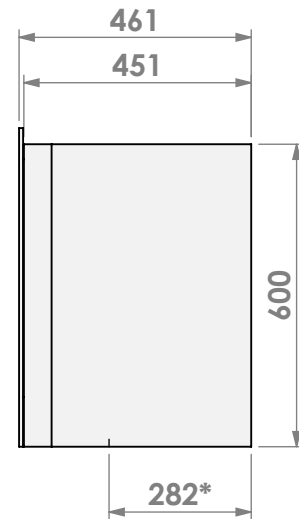

Version: 0

* = optional air inlet Ø 125 mm

barbas

Barbas Bellfires B.V.
 Hallenstraat 17
 5531 AB Bladel
 The Netherlands
 www.barbasbellfires.com

Name: **Universal 6-65 built-in frame**

Modifications reserved

Scale: 1:15
 Unit: mm

Version: 0

* = optional air inlet Ø 125 mm

barbas

Barbas Bellfires B.V.
 Hallenstraat 17
 5531 AB Bladel
 The Netherlands
 www.barbasbellfires.com

Name: **Universal 6-65 classic frame**

Modifications reserved

Scale: 1:15
 Unit: mm

Version: 0

* = optional air inlet Ø 125 mm

barbas

Barbas Bellfires B.V.
Hallenstraat 17
5531 AB Bladel
The Netherlands
www.barbasbellfires.com

Name: **Universal 6-65 insert frame**

Modifications reserved

Scale: 1:15
 Unit: mm

Version: 0