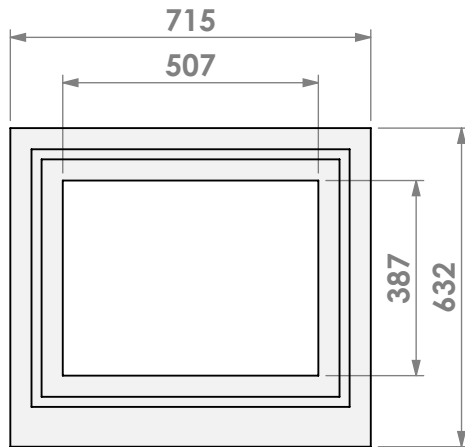

Version: 0

* = optional air inlet Ø 125 mm

barbas

Barbas Bellfires B.V.
 Hallenstraat 17
 5531 AB Bladel
 The Netherlands
 www.barbasbellfires.com

Name: **Universal 6-65 built-in frame**

Modifications reserved

Scale: 1:15
 Unit: mm

Version: 0

* = optional air inlet Ø 125 mm

barbas

Barbas Bellfires B.V.
 Hallenstraat 17
 5531 AB Bladel
 The Netherlands
 www.barbasbellfires.com

Name: **Universal 6-65 classic frame**

Modifications reserved

Scale: 1:15
 Unit: mm

Version: 0

* = optional air inlet Ø 125 mm

barbas

Barbas Bellfires B.V.
Hallenstraat 17
5531 AB Bladel
The Netherlands
www.barbasbellfires.com

Name: **Universal 6-65 insert frame**

Modifications reserved

Scale: 1:15
 Unit: mm

Version: 0