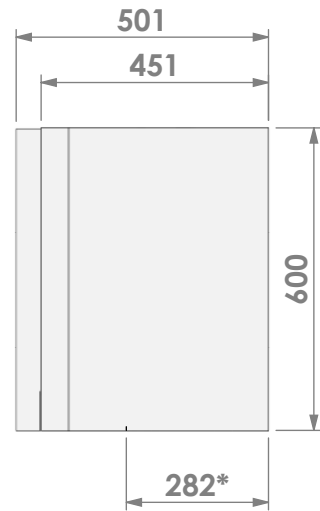

Scale: 1:15
 Unit: mm

Version: 0

* = optional air inlet Ø 125 mm

barbas

Barbas Bellfires B.V.
 Hallenstraat 17
 5531 AB Bladel
 The Netherlands
 www.barbasbellfires.com

Name: **Universal 6-65 classic frame**

Modifications reserved

Scale: 1:15
 Unit: mm

Version: 0

* = optional air inlet Ø 125 mm

barbas

Barbas Bellfires B.V.
Hallenstraat 17
5531 AB Bladel
The Netherlands
www.barbasbellfires.com

Name: **Universal 6-65 insert frame**

Modifications reserved

Scale: 1:15
Unit: mm

Version: 0

* = optional air inlet Ø 125 mm

barbas

Barbas Bellfires B.V.
 Hallenstraat 17
 5531 AB Bladel
 The Netherlands
www.barbasbellfires.com

Name: **Universal 6-65 frameless**

Modifications reserved

Scale: 1:15
 Unit: mm

Version: 0