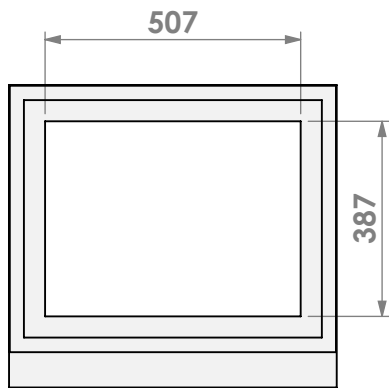

Modifications reserved

Scale: 1:15
 Unit: mm

Version: 0

* = optional air inlet Ø 125 mm

barbas

Barbas Bellfires B.V.
Hallenstraat 17
5531 AB Bladel
The Netherlands
www.barbasbellfires.com

Name: **Universal 6-65 insert frame**

Modifications reserved

Scale: 1:15
Unit: mm

Version: 0

* = optional air inlet Ø 125 mm

barbas

Barbas Bellfires B.V.
 Hallenstraat 17
 5531 AB Bladel
 The Netherlands
www.barbasbellfires.com

Name: **Universal 6-65 frameless**

Modifications reserved

Scale: 1:15
 Unit: mm

Version: 0