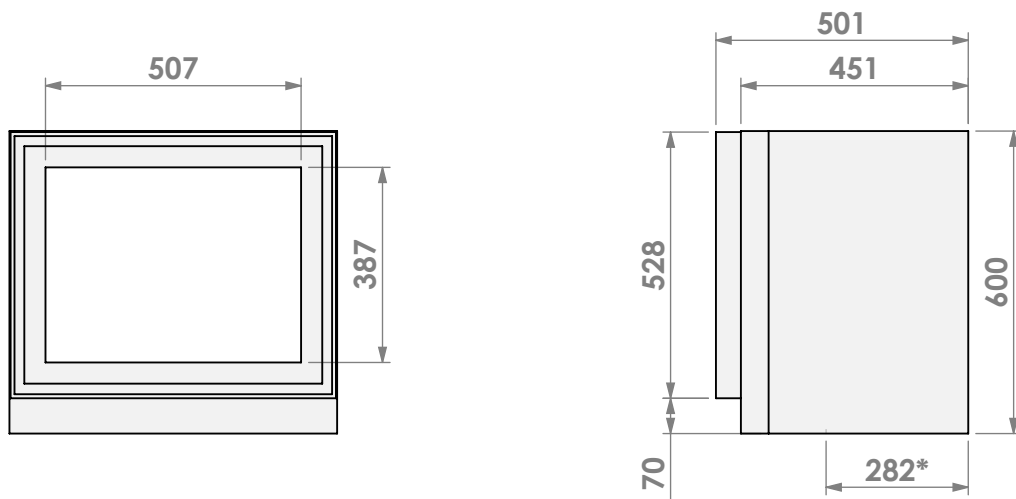

* = optional air inlet Ø 125 mm

barbas

Barbas Bellfires B.V.
Hallenstraat 17
5531 AB Bladel
The Netherlands
www.barbasbellfires.com

Name: **Universal 6-65 built-in frame**

Modifications reserved

Scale: 1:15
Unit: mm

Version: 0