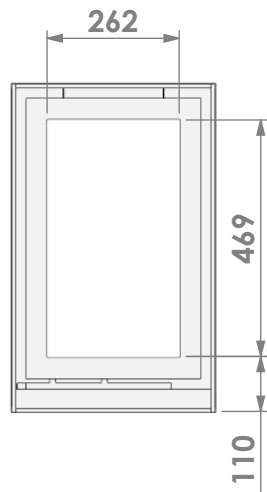

Modifications reserved

Scale: **1:15**
 Unit: **mm**

Version: **0**

* = optional flue gas outlet \varnothing 130 mm
 ** = optional air inlet \varnothing 80 mm

barbas ■

Barbas Bellfires B.V.
 Hallenstraat 17
 5531 AB Bladel
 The Netherlands
 www.barbasbellfires.com

Name: Unilux-6 45 built-in frame

Modifications reserved

Scale: 1:15
 Unit: mm

Version: 0

* = optional flue gas outlet \varnothing 130 mm
 ** = optional air inlet \varnothing 80 mm

barbas

Barbas Bellfires B.V.
 Hallenstraat 17
 5531 AB Bladel
 The Netherlands
 www.barbasbellfires.com

Name: Unilux-6 45 45' classic frame

Modifications reserved

Scale: 1:15
Unit: mm

Version: 0