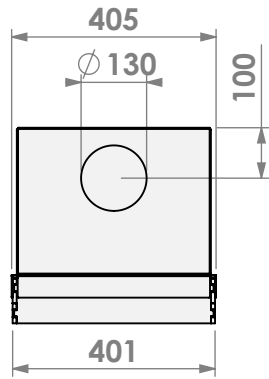

Modifications reserved

Scale: **1:15**
 Unit: **mm**

Version: **0**

* = optional flue gas outlet \varnothing 130 mm
 ** = optional air inlet \varnothing 80 mm

barbas ■

Barbas Bellfires B.V.
 Hallenstraat 17
 5531 AB Bladel
 The Netherlands
 www.barbasbellfires.com

Name: Unilux-6 45 45' classic frame

Modifications reserved

Scale: 1:15
Unit: mm

Version: 0