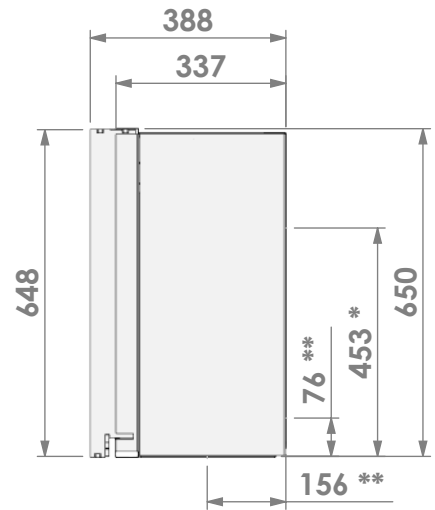

* = optional flue gas outlet $\varnothing$ 130 mm
** = optional air inlet $\varnothing$ 80 mm

barbas

Barbas Bellfires B.V.
Hallenstraat 17
5531 AB Bladel
The Netherlands
www.barbasbellfires.com

Name: Unilux-6 45 insert frame

Modifications reserved

Scale: 1:15
Unit: mm

Version: 0