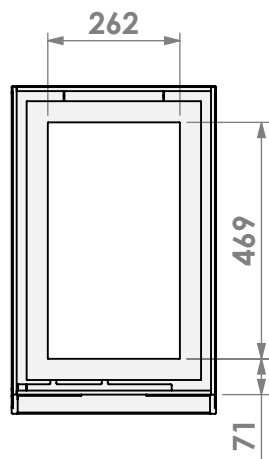

Modifications reserved

Scale: **1:15**
 Unit: **mm**

Version: **0**

* = optional flue gas outlet \varnothing 130 mm
 ** = optional air inlet \varnothing 80 mm

barbas ■

Barbas Bellfires B.V.
 Hallenstraat 17
 5531 AB Bladel
 The Netherlands
 www.barbasbellfires.com

Name: Unilux-6 45 45' classic frame

Modifications reserved

Scale: 1:15
Unit: mm

Version: 0