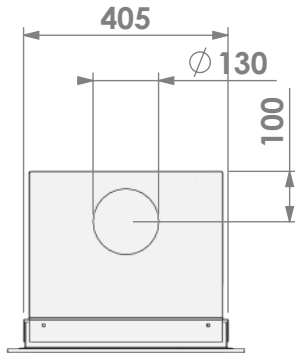

* = optional flue gas outlet $\varnothing$ 130 mm
** = optional air inlet $\varnothing$ 80 mm

barbas

Barbas Bellfires B.V.
Hallenstraat 17
5531 AB Bladel
The Netherlands
www.barbasbellfires.com

Name: Unilux-6 45 classic frame

Modifications reserved

Scale: 1:15
Unit: mm

Version: 0