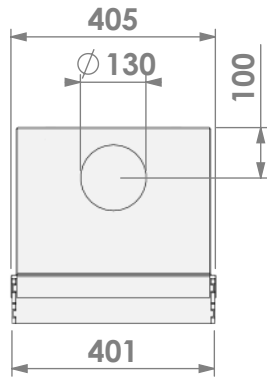

* = optional flue gas outlet $\varnothing$ 130 mm
** = optional air inlet $\varnothing$ 80 mm

barbas

Barbas Bellfires B.V.
Hallenstraat 17
5531 AB Bladel
The Netherlands
www.barbasbellfires.com

Name: Unilux-6 45 insert frame

Modifications reserved

Scale: 1:15
Unit: mm

Version: 0