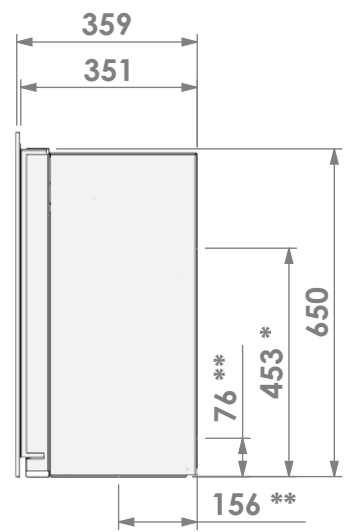

Name: Unilux-6 45 built-in frame

Modifications reserved

Scale: 1:15
 Unit: mm

Version: 0

* = optional flue gas outlet \varnothing 130 mm
 ** = optional air inlet \varnothing 80 mm

barbas

Barbas Bellfires B.V.
 Hallenstraat 17
 5531 AB Bladel
 The Netherlands
 www.barbasbellfires.com

Name: Unilux-6 45 insert frame

Modifications reserved

Scale: 1:15
 Unit: mm

Version: 0

* = optional flue gas outlet \varnothing 130 mm
 ** = optional air inlet \varnothing 80 mm

barbas

Barbas Bellfires B.V.
 Hallenstraat 17
 5531 AB Bladel
 The Netherlands
 www.barbasbellfires.com

Name: Unilux-6 45 45' classic frame

Modifications reserved

Scale: 1:15
Unit: mm

Version: 0