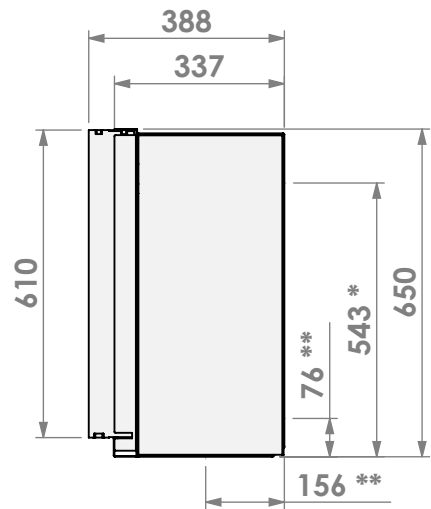

Modifications reserved

Scale: **1:15**
 Unit: **mm**

Version: **0**

* = optional flue gas outlet \varnothing 130 mm
 ** = optional air inlet \varnothing 80 mm

barbas ■

Barbas Bellfires B.V.
 Hallenstraat 17
 5531 AB Bladel
 The Netherlands
 www.barbasbellfires.com

Name: Unilux-6 45 45' classic frame

Modifications reserved

Scale: 1:15
Unit: mm

Version: 0