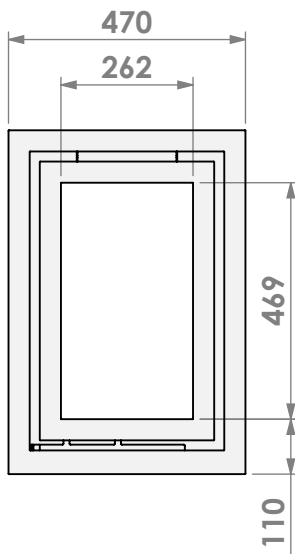

Name: Unilux-6 45 insert frame

Modifications reserved

Scale: 1:15
 Unit: mm

Version: 0

* = optional flue gas outlet \varnothing 130 mm
 ** = optional air inlet \varnothing 80 mm

barbas

Barbas Bellfires B.V.
 Hallenstraat 17
 5531 AB Bladel
 The Netherlands
 www.barbasbellfires.com

Name: Unilux-6 45 classic frame

Modifications reserved

Scale: 1:15
 Unit: mm

Version: 0

*= optional air inlet ø80 mm

barbas

Barbas Bellfires B.V.
Hallenstraat 17
5531 AB Bladel
The Netherlands
www.barbasbellfires.com

Name: Unilux-6 45 45' classic frame

Modifications reserved

Scale: 1:15
Unit: mm

Version: 0