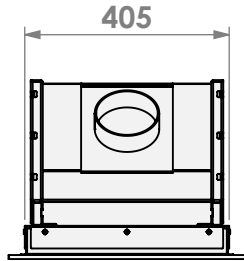

*= optional air inlet ø80 mm

barbas

Barbas Bellfires B.V.
Hallenstraat 17
5531 AB Bladel
The Netherlands
www.barbasbellfires.com

Name: Unilux-6 45 45' classic frame

Modifications reserved

Scale: 1:15
Unit: mm

Version: 0