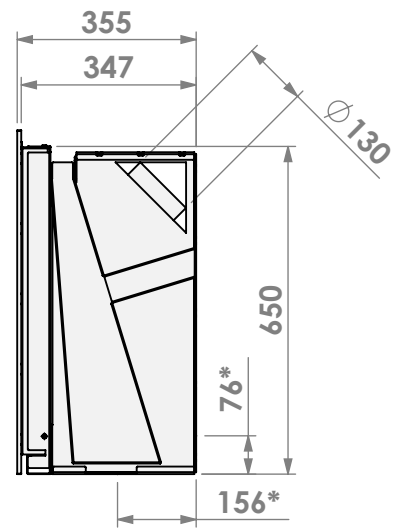

*= optional air inlet ø80 mm

barbas

Barbas Bellfires B.V.
Hallenstraat 17
5531 AB Bladel
The Netherlands
www.barbasbellfires.com

Name: Unilux-6 45 45' classic frame

Modifications reserved

Scale: 1:15
Unit: mm

Version: 0