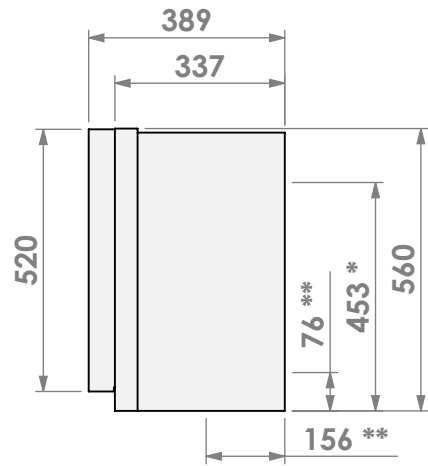

Modifications reserved

Scale: 1:15
 Unit: mm

Version: 0

* = optional flue gas outlet \varnothing 130 mm
 ** = optional air inlet \varnothing 80 mm

barbas

Barbas Bellfires B.V.
 Hallenstraat 17
 5531 AB Bladel
 The Netherlands
 www.barbasbellfires.com

Name: Unilux-6 40 45' classic frame

Modifications reserved

Scale: 1:15
Unit: mm

Version: 0