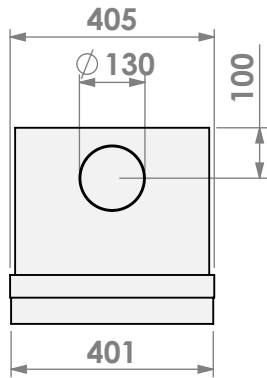

Modifications reserved

Scale: 1:15
 Unit: mm

Version: 0

* = optional flue gas outlet \varnothing 130 mm
 ** = optional air inlet \varnothing 80 mm

barbas

Barbas Bellfires B.V.
 Hallenstraat 17
 5531 AB Bladel
 The Netherlands
 www.barbasbellfires.com

Name: Unilux-6 40 45' classic frame

Modifications reserved

Scale: 1:15
Unit: mm

Version: 0