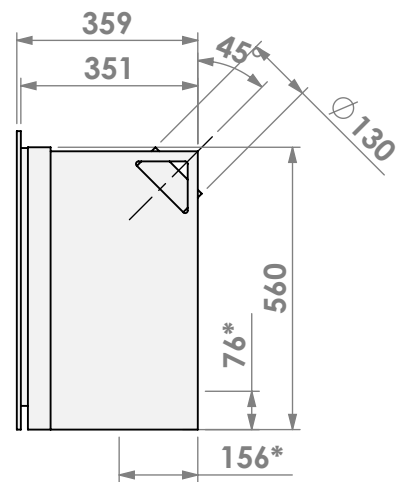

*= optional air inlet ø80 mm

barbas

Barbas Bellfires B.V.
Hallenstraat 17
5531 AB Bladel
The Netherlands
www.barbasbellfires.com

Name: Unilux-6 40 45' classic frame

Modifications reserved

Scale: 1:15
Unit: mm

Version: 0