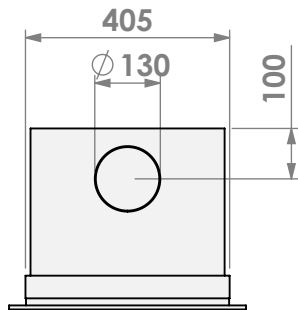

Name: **Unilux-6 40 built-in frame**

Modifications reserved

Scale: **1:15**
 Unit: **mm**

Version: **0**

* = optional flue gas outlet \varnothing 130 mm
 ** = optional air inlet \varnothing 80 mm

barbas

Barbas Bellfires B.V.
 Hallenstraat 17
 5531 AB Bladel
 The Netherlands
 www.barbasbellfires.com

Name: Unilux-6 40 insert frame

Modifications reserved

Scale: 1:15
 Unit: mm

Version: 0

* = optional flue gas outlet \varnothing 130 mm
 ** = optional air inlet \varnothing 80 mm

barbas

Barbas Bellfires B.V.
 Hallenstraat 17
 5531 AB Bladel
 The Netherlands
 www.barbasbellfires.com

Name: Unilux-6 40 45' classic frame

Modifications reserved

Scale: 1:15
Unit: mm

Version: 0