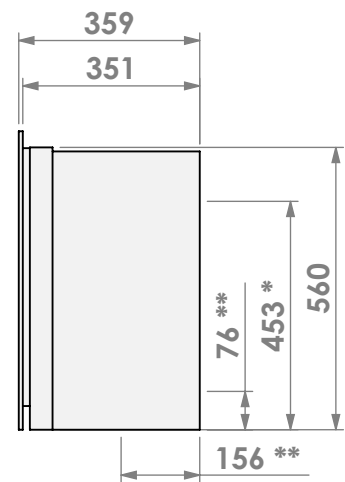

* = optional flue gas outlet $\varnothing$ 130 mm
** = optional air inlet $\varnothing$ 80 mm

barbas

Barbas Bellfires B.V.
Hallenstraat 17
5531 AB Bladel
The Netherlands
www.barbasbellfires.com

Name: **Unilux-6 40 classic frame**

Modifications reserved

Scale: **1:15**
Unit: **mm**

Version: **0**