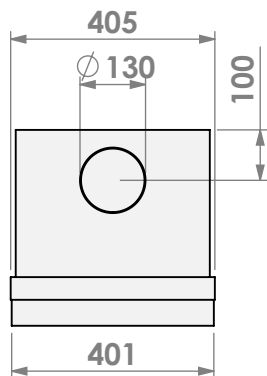

* = optional flue gas outlet $\varnothing$ 130 mm
** = optional air inlet $\varnothing$ 80 mm

barbas

Barbas Bellfires B.V.
Hallenstraat 17
5531 AB Bladel
The Netherlands
www.barbasbellfires.com

Name: Unilux-6 40 insert frame

Modifications reserved

Scale: 1:15
Unit: mm

Version: 0