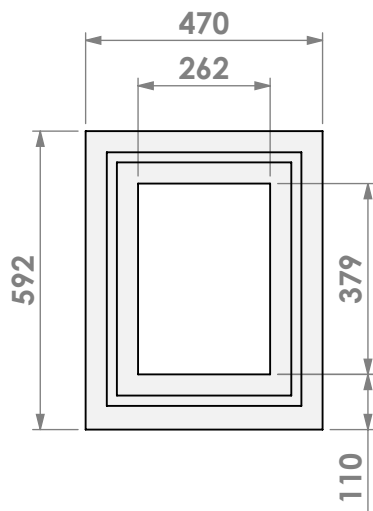

*= optional air inlet ø80 mm

barbas

Barbas Bellfires B.V.
Hallenstraat 17
5531 AB Bladel
The Netherlands
www.barbasbellfires.com

Name: Unilux-6 40 45' classic frame

Modifications reserved

Scale: 1:15
Unit: mm

Version: 0