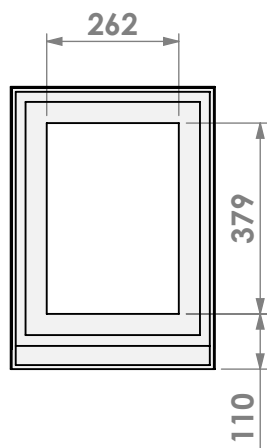

* = optional flue gas outlet $\varnothing$ 130 mm
** = optional air inlet $\varnothing$ 80 mm

barbas

Barbas Bellfires B.V.
Hallenstraat 17
5531 AB Bladel
The Netherlands
www.barbasbellfires.com

Name: Unilux-6 40 insert frame

Modifications reserved

Scale: 1:15
Unit: mm

Version: 0