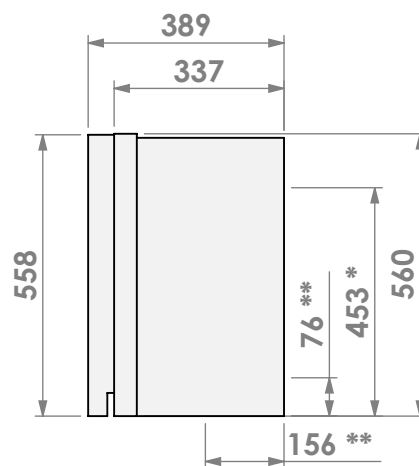

* = optional flue gas outlet $\varnothing$ 130 mm
** = optional air inlet $\varnothing$ 80 mm

barbas

Barbas Bellfires B.V.
Hallenstraat 17
5531 AB Bladel
The Netherlands
www.barbasbellfires.com

Name: Unilux-6 40 insert frame

Modifications reserved

Scale: 1:15
Unit: mm

Version: 0