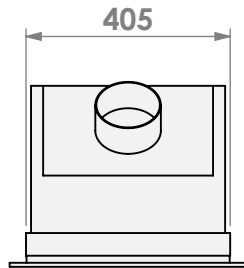

*= optional air inlet ø80 mm

barbas

Barbas Bellfires B.V.
Hallenstraat 17
5531 AB Bladel
The Netherlands
www.barbasbellfires.com

Name: Unilux-6 40 45' classic frame

Modifications reserved

Scale: 1:15
Unit: mm

Version: 0