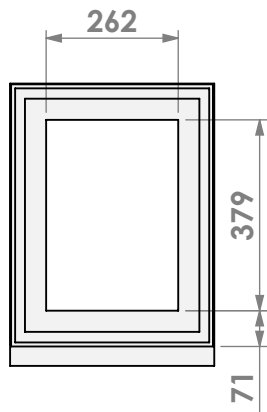

Modifications reserved

Scale: 1:15
 Unit: mm

Version: 0

* = optional flue gas outlet \varnothing 130 mm
 ** = optional air inlet \varnothing 80 mm

barbas

Barbas Bellfires B.V.
 Hallenstraat 17
 5531 AB Bladel
 The Netherlands
 www.barbasbellfires.com

Name: Unilux-6 40 45' classic frame

Modifications reserved

Scale: 1:15
Unit: mm

Version: 0