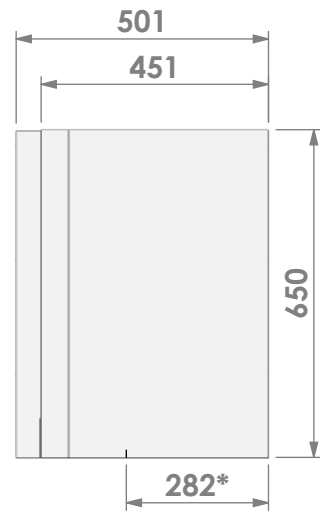

Scale: 1:15
Unit: mm

Version: 0

* = optional air inlet Ø 125 mm

barbas

Barbas Bellfires B.V.
 Hallenstraat 17
 5531 AB Bladel
 The Netherlands
 www.barbasbellfires.com

Name: **Universal 6-85 classic frame**

Modifications reserved

Scale: 1:15
 Unit: mm

Version: 0

* = optional air inlet Ø 125 mm

barbas

Barbas Bellfires B.V.
 Hallenstraat 17
 5531 AB Bladel
 The Netherlands
 www.barbasbellfires.com

Name: **Universal 6-85 insert frame**

Modifications reserved

Scale: 1:15
 Unit: mm

Version: 0