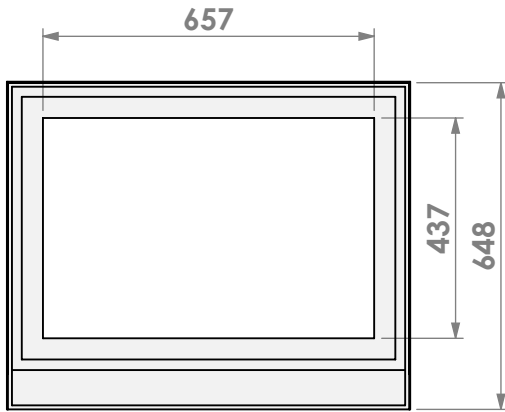

Scale: 1:15
Unit: mm

Version: 0

* = optional air inlet Ø 125 mm

barbas

Barbas Bellfires B.V.
 Hallenstraat 17
 5531 AB Bladel
 The Netherlands
 www.barbasbellfires.com

Name: **Universal 6-85 classic frame**

Modifications reserved

Scale: 1:15
 Unit: mm

Version: 0

* = optional air inlet Ø 125 mm

barbas

Barbas Bellfires B.V.
 Hallenstraat 17
 5531 AB Bladel
 The Netherlands
 www.barbasbellfires.com

Name: **Universal 6-85 insert frame**

Modifications reserved

Scale: 1:15
 Unit: mm

Version: 0