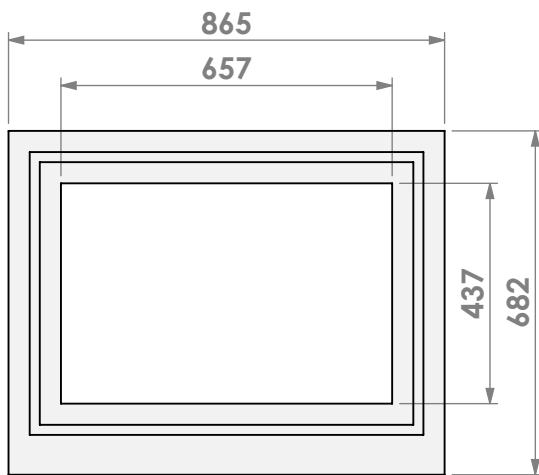

Version: **0**

* = optional air inlet \varnothing 125 mm

barbas

Barbas Bellfires B.V.
Hallenstraat 17
5531 AB Bladel
The Netherlands
www.barbasbellfires.com

Name: **Universal 6-85 built-in frame**

Modifications reserved

Scale: 1:15
Unit: mm

Version: 0

* = optional air inlet Ø 125 mm

barbas

Barbas Bellfires B.V.
 Hallenstraat 17
 5531 AB Bladel
 The Netherlands
 www.barbasbellfires.com

Name: **Universal 6-85 classic frame**

Modifications reserved

Scale: 1:15
 Unit: mm

Version: 0

* = optional air inlet Ø 125 mm

barbas

Barbas Bellfires B.V.
 Hallenstraat 17
 5531 AB Bladel
 The Netherlands
 www.barbasbellfires.com

Name: **Universal 6-85 insert frame**

Modifications reserved

Scale: 1:15
 Unit: mm

Version: 0