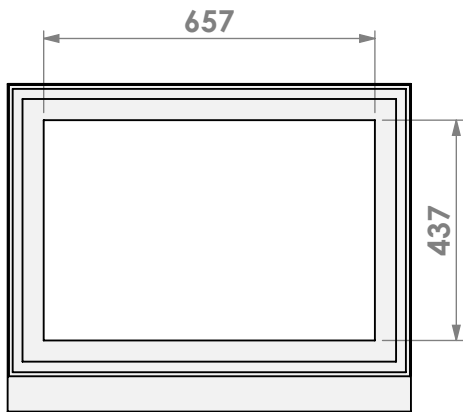

* = optional air inlet $\varnothing$ 125 mm

barbas

Barbas Bellfires B.V.
Hallenstraat 17
5531 AB Bladel
The Netherlands
www.barbasbellfires.com

Name: **Universal 6-85 built-in frame**

Modifications reserved

Scale: 1:15
Unit: mm

Version: 0