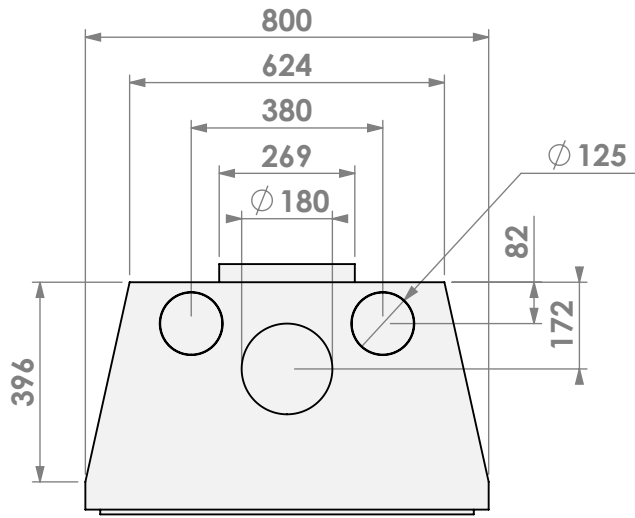

Modifications reserved

Scale: 1:15
 Unit: mm

Version: 0

* = optional air inlet Ø 125 mm

barbas

Barbas Bellfires B.V.
 Hallenstraat 17
 5531 AB Bladel
 The Netherlands
 www.barbasbellfires.com

Name: **Universal 6-85 insert frame**

Modifications reserved

Scale: 1:15
 Unit: mm

Version: 0

* = optional air inlet ϕ 125 mm

barbas

Barbas Bellfires B.V.
 Hallenstraat 17
 5531 AB Bladel
 The Netherlands
 www.barbasbellfires.com

Name: **Universal 6-85 frameless**

Modifications reserved

Scale: 1:15
 Unit: mm

Version: 0