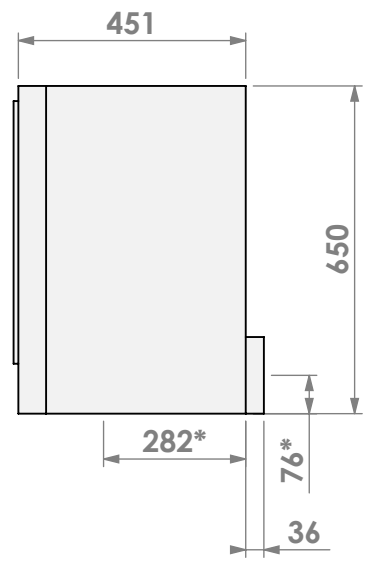

Scale: 1:15
Unit: mm

Version: 0

* = optional air inlet Ø 125 mm

barbas

Barbas Bellfires B.V.
 Hallenstraat 17
 5531 AB Bladel
 The Netherlands
 www.barbasbellfires.com

Name: **Universal 6-85 classic frame**

Modifications reserved

Scale: 1:15
 Unit: mm

Version: 0

* = optional air inlet Ø 125 mm

barbas

Barbas Bellfires B.V.
 Hallenstraat 17
 5531 AB Bladel
 The Netherlands
 www.barbasbellfires.com

Name: **Universal 6-85 insert frame**

Modifications reserved

Scale: 1:15
 Unit: mm

Version: 0

* = optional air inlet ϕ 125 mm

barbas

Barbas Bellfires B.V.
 Hallenstraat 17
 5531 AB Bladel
 The Netherlands
 www.barbasbellfires.com

Name: **Universal 6-85 frameless**

Modifications reserved

Scale: 1:15
 Unit: mm

Version: 0