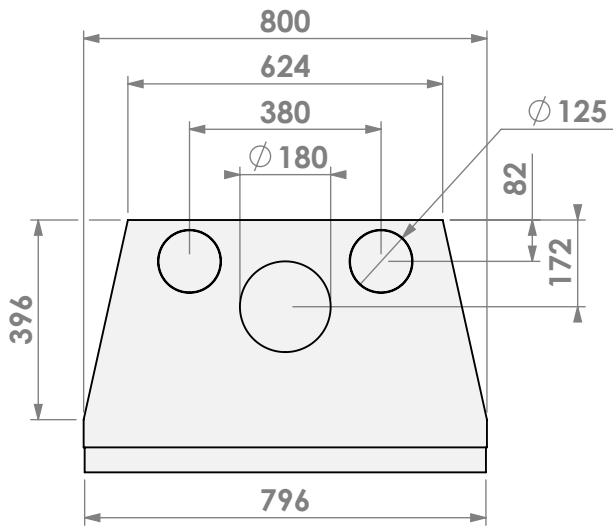

* = optional air inlet $\varnothing$ 125 mm

barbas

Barbas Bellfires B.V.
Hallenstraat 17
5531 AB Bladel
The Netherlands
www.barbasbellfires.com

Name: **Universal 6-85 built-in frame**

Modifications reserved

Scale: 1:15
Unit: mm

Version: 0