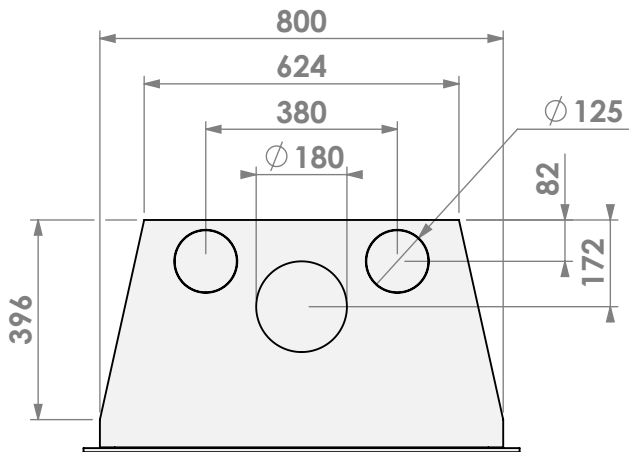

Scale: 1:15
Unit: mm

Version: 0

* = optional air inlet Ø 125 mm

barbas

Barbas Bellfires B.V.
 Hallenstraat 17
 5531 AB Bladel
 The Netherlands
 www.barbasbellfires.com

Name: **Universal 6-85 classic frame**

Modifications reserved

Scale: 1:15
 Unit: mm

Version: 0

* = optional air inlet Ø 125 mm

barbas

Barbas Bellfires B.V.
 Hallenstraat 17
 5531 AB Bladel
 The Netherlands
 www.barbasbellfires.com

Name: **Universal 6-85 insert frame**

Modifications reserved

Scale: 1:15
 Unit: mm

Version: 0

* = optional air inlet ϕ 125 mm

barbas

Barbas Bellfires B.V.
 Hallenstraat 17
 5531 AB Bladel
 The Netherlands
 www.barbasbellfires.com

Name: **Universal 6-85 frameless**

Modifications reserved

Scale: 1:15
 Unit: mm

Version: 0