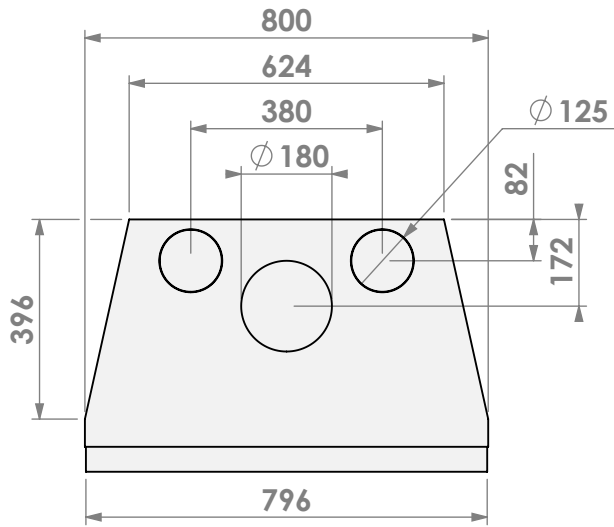

Scale: 1:15
Unit: mm

Version: 0

* = optional air inlet Ø 125 mm

barbas

Barbas Bellfires B.V.
 Hallenstraat 17
 5531 AB Bladel
 The Netherlands
 www.barbasbellfires.com

Name: **Universal 6-85 classic frame**

Modifications reserved

Scale: 1:15
 Unit: mm

Version: 0

* = optional air inlet Ø 125 mm

barbas

Barbas Bellfires B.V.
 Hallenstraat 17
 5531 AB Bladel
 The Netherlands
 www.barbasbellfires.com

Name: **Universal 6-85 insert frame**

Modifications reserved

Scale: 1:15
 Unit: mm

Version: 0