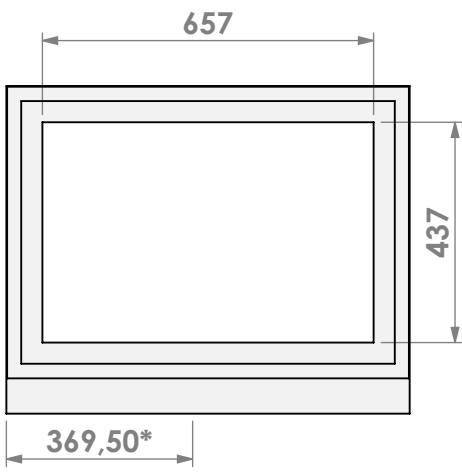

Modifications reserved

Scale: 1:15
 Unit: mm

Version: 0

* = optional air inlet Ø 125 mm

barbas

Barbas Bellfires B.V.
 Hallenstraat 17
 5531 AB Bladel
 The Netherlands
 www.barbasbellfires.com

Name: **Universal 6-85 insert frame**

Modifications reserved

Scale: 1:15
 Unit: mm

Version: 0

* = optional air inlet ϕ 125 mm

barbas

Barbas Bellfires B.V.
 Hallenstraat 17
 5531 AB Bladel
 The Netherlands
 www.barbasbellfires.com

Name: **Universal 6-85 frameless**

Modifications reserved

Scale: 1:15
 Unit: mm

Version: 0