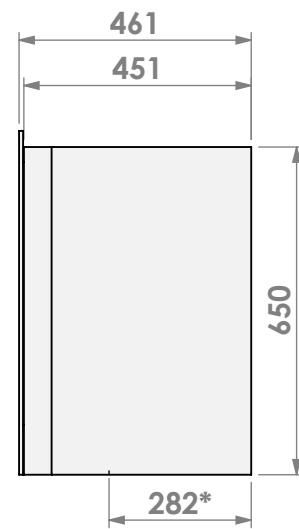

Version: **0**

* = optional air inlet \varnothing 125 mm

barbas

Barbas Bellfires B.V.
Hallenstraat 17
5531 AB Bladel
The Netherlands
www.barbasbellfires.com

Name: **Universal 6-85 built-in frame**

Modifications reserved

Scale: 1:15
Unit: mm

Version: 0

* = optional air inlet Ø 125 mm

barbas

Barbas Bellfires B.V.
 Hallenstraat 17
 5531 AB Bladel
 The Netherlands
 www.barbasbellfires.com

Name: **Universal 6-85 classic frame**

Modifications reserved

Scale: 1:15
 Unit: mm

Version: 0

* = optional air inlet Ø 125 mm

barbas

Barbas Bellfires B.V.
 Hallenstraat 17
 5531 AB Bladel
 The Netherlands
 www.barbasbellfires.com

Name: **Universal 6-85 insert frame**

Modifications reserved

Scale: 1:15
 Unit: mm

Version: 0