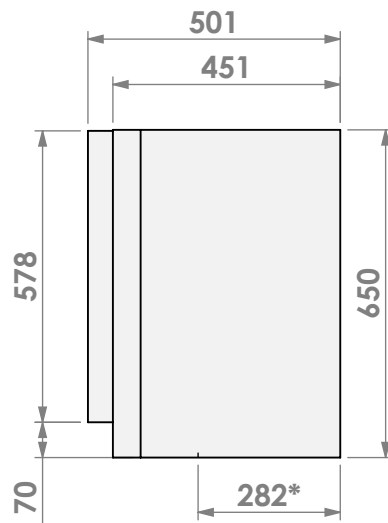

* = optional air inlet $\varnothing$ 125 mm

barbas

Barbas Bellfires B.V.
Hallenstraat 17
5531 AB Bladel
The Netherlands
www.barbasbellfires.com

Name: **Universal 6-85 built-in frame**

Modifications reserved

Scale: 1:15
Unit: mm

Version: 0