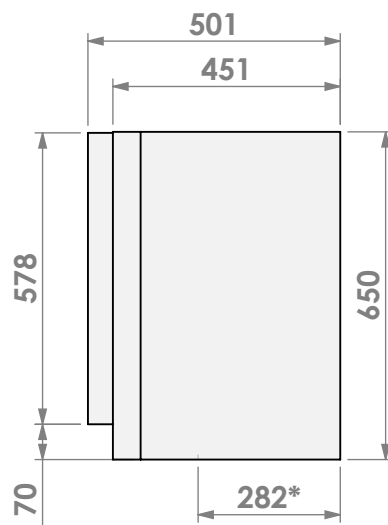

Scale: 1:15  
 Unit: mm

Version: 0

\* = optional air inlet Ø 125 mm

**barbas**

Barbas Bellfires B.V.  
Hallenstraat 17  
5531 AB Bladel  
The Netherlands  
www.barbasbellfires.com

Name: **Universal 6-75 built-in frame**

Modifications reserved

Scale: 1:15  
Unit: mm

Version: 0

\* = optional air inlet Ø 125 mm

**barbas**

Barbas Bellfires B.V.  
Hallenstraat 17  
5531 AB Bladel  
The Netherlands  
www.barbasbellfires.com

Name: **Universal 6-75 classic frame**

Modifications reserved

Scale: 1:15  
Unit: mm

Version: 0

\* = optional air inlet Ø 125 mm

**barbas**

Barbas Bellfires B.V.  
Hallenstraat 17  
5531 AB Bladel  
The Netherlands  
www.barbasbellfires.com

Name: **Universal 6-75 insert frame**

Name: **Universal 6-75 frameless**

Modifications reserved

Scale: 1:15  
 Unit: mm

Version: 0