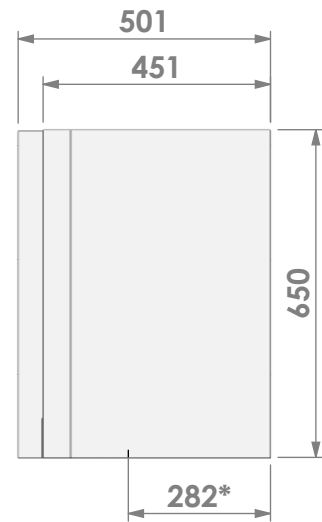

Modifications reserved

Scale: 1:15  
Unit: mm

Version: 0

\* = optional air inlet Ø 125 mm

**barbas**

Barbas Bellfires B.V.  
Hallenstraat 17  
5531 AB Bladel  
The Netherlands  
www.barbasbellfires.com

Name: **Universal 6-75 classic frame**

Modifications reserved

Scale: 1:15  
Unit: mm

Version: 0

\* = optional air inlet Ø 125 mm

**barbas**

Barbas Bellfires B.V.  
Hallenstraat 17  
5531 AB Bladel  
The Netherlands  
www.barbasbellfires.com

Name: **Universal 6-75 insert frame**

Modifications reserved

Scale: 1:15  
Unit: mm

Version: 0

\* = optional air inlet Ø 125 mm

**barbas**

Barbas Bellfires B.V.  
 Hallenstraat 17  
 5531 AB Bladel  
 The Netherlands  
 www.barbasbellfires.com

Name: **Universal 6-75 frameless**

Modifications reserved

Scale: 1:15  
 Unit: mm

Version: 0