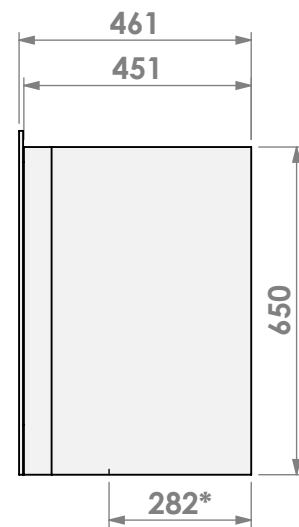

Scale: 1:15  
 Unit: mm

Version: 0

\* = optional air inlet Ø 125 mm

**barbas**

Barbas Bellfires B.V.  
Hallenstraat 17  
5531 AB Bladel  
The Netherlands  
www.barbasbellfires.com

Name: **Universal 6-75 built-in frame**

Modifications reserved

Scale: 1:15  
Unit: mm

Version: 0

\* = optional air inlet Ø 125 mm

**barbas**

Barbas Bellfires B.V.  
Hallenstraat 17  
5531 AB Bladel  
The Netherlands  
www.barbasbellfires.com

Name: **Universal 6-75 classic frame**

Modifications reserved

Scale: 1:15  
Unit: mm

Version: 0

\* = optional air inlet Ø 125 mm

**barbas**

Barbas Bellfires B.V.  
Hallenstraat 17  
5531 AB Bladel  
The Netherlands  
www.barbasbellfires.com

Name: **Universal 6-75 insert frame**

Name: **Universal 6-75 frameless**

Modifications reserved

Scale: 1:15  
 Unit: mm

Version: 0