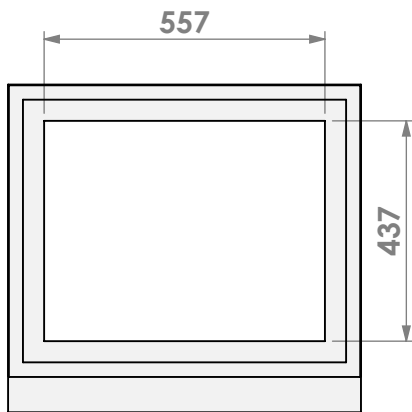

Modifications reserved

Scale: 1:15  
Unit: mm

Version: 0

\* = optional air inlet Ø 125 mm

**barbas**

Barbas Bellfires B.V.  
Hallenstraat 17  
5531 AB Bladel  
The Netherlands  
www.barbasbellfires.com

Name: **Universal 6-75 insert frame**

Modifications reserved

Scale: 1:15  
Unit: mm

Version: 0

\* = optional air inlet Ø 125 mm

**barbas**

Barbas Bellfires B.V.  
 Hallenstraat 17  
 5531 AB Bladel  
 The Netherlands  
 www.barbasbellfires.com

Name: **Universal 6-75 frameless**

Modifications reserved

Scale: 1:15  
 Unit: mm

Version: 0