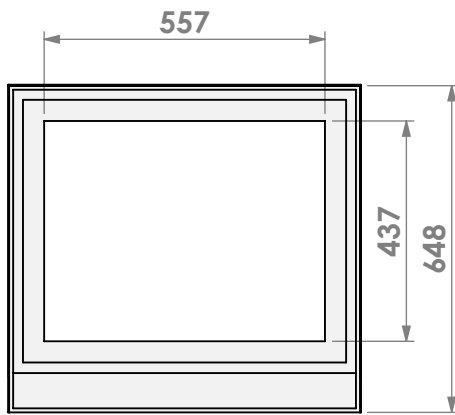

Modifications reserved

Scale: 1:15  
Unit: mm

Version: 0

\* = optional air inlet Ø 125 mm

**barbas**

Barbas Bellfires B.V.  
Hallenstraat 17  
5531 AB Bladel  
The Netherlands  
www.barbasbellfires.com

Name: **Universal 6-75 classic frame**

Modifications reserved

Scale: 1:15  
Unit: mm

Version: 0

\* = optional air inlet Ø 125 mm

**barbas**

Barbas Bellfires B.V.  
Hallenstraat 17  
5531 AB Bladel  
The Netherlands  
www.barbasbellfires.com

Name: **Universal 6-75 insert frame**

Modifications reserved

Scale: 1:15  
Unit: mm

Version: 0

\* = optional air inlet Ø 125 mm

**barbas**

Barbas Bellfires B.V.  
 Hallenstraat 17  
 5531 AB Bladel  
 The Netherlands  
 www.barbasbellfires.com

Name: **Universal 6-75 frameless**

Modifications reserved

Scale: 1:15  
 Unit: mm

Version: 0