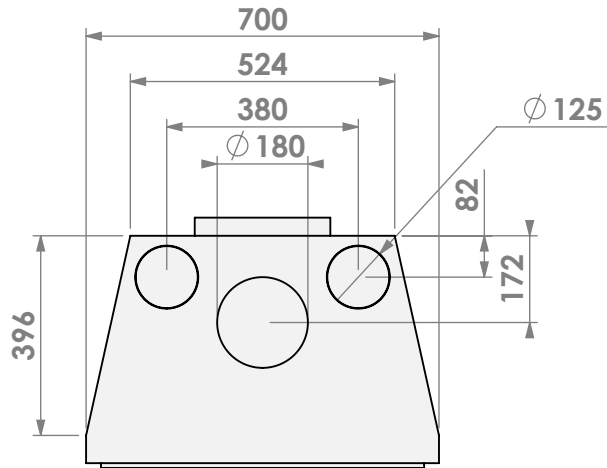

Modifications reserved

Scale: 1:15  
Unit: mm

Version: 0

\* = optional air inlet Ø 125 mm

**barbas**

Barbas Bellfires B.V.  
Hallenstraat 17  
5531 AB Bladel  
The Netherlands  
www.barbasbellfires.com

Name: **Universal 6-75 classic frame**

Modifications reserved

Scale: 1:15  
Unit: mm

Version: 0

\* = optional air inlet Ø 125 mm

**barbas**

Barbas Bellfires B.V.  
Hallenstraat 17  
5531 AB Bladel  
The Netherlands  
www.barbasbellfires.com

Name: **Universal 6-75 insert frame**

Modifications reserved

Scale: 1:15  
Unit: mm

Version: 0

\* = optional air inlet Ø 125 mm

**barbas**

Barbas Bellfires B.V.  
 Hallenstraat 17  
 5531 AB Bladel  
 The Netherlands  
 www.barbasbellfires.com

Name: **Universal 6-75 frameless**

Modifications reserved

Scale: 1:15  
 Unit: mm

Version: 0