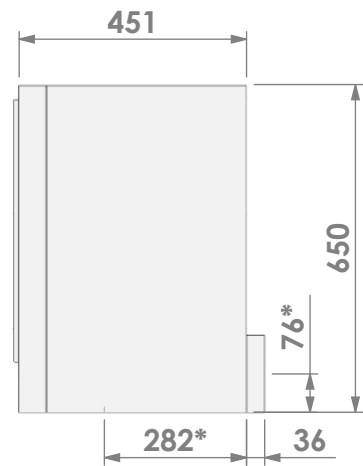

Modifications reserved

Scale: 1:15  
Unit: mm

Version: 0

\* = optional air inlet Ø 125 mm

**barbas**

Barbas Bellfires B.V.  
Hallenstraat 17  
5531 AB Bladel  
The Netherlands  
www.barbasbellfires.com

Name: **Universal 6-75 classic frame**

Modifications reserved

Scale: 1:15  
Unit: mm

Version: 0

\* = optional air inlet Ø 125 mm

**barbas**

Barbas Bellfires B.V.  
Hallenstraat 17  
5531 AB Bladel  
The Netherlands  
www.barbasbellfires.com

Name: **Universal 6-75 insert frame**

Modifications reserved

Scale: 1:15  
Unit: mm

Version: 0

\* = optional air inlet Ø 125 mm

**barbas**

Barbas Bellfires B.V.  
 Hallenstraat 17  
 5531 AB Bladel  
 The Netherlands  
 www.barbasbellfires.com

Name: **Universal 6-75 frameless**

Modifications reserved

Scale: 1:15  
 Unit: mm

Version: 0