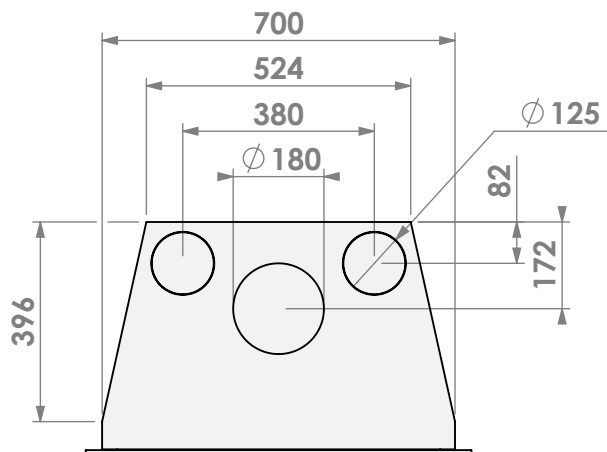

Scale: 1:15  
 Unit: mm

Version: 0

\* = optional air inlet Ø 125 mm

**barbas**

Barbas Bellfires B.V.  
Hallenstraat 17  
5531 AB Bladel  
The Netherlands  
www.barbasbellfires.com

Name: **Universal 6-75 built-in frame**

Modifications reserved

Scale: 1:15  
Unit: mm

Version: 0

\* = optional air inlet Ø 125 mm

**barbas**

Barbas Bellfires B.V.  
Hallenstraat 17  
5531 AB Bladel  
The Netherlands  
www.barbasbellfires.com

Name: **Universal 6-75 classic frame**

Modifications reserved

Scale: 1:15  
Unit: mm

Version: 0

\* = optional air inlet Ø 125 mm

**barbas**

Barbas Bellfires B.V.  
Hallenstraat 17  
5531 AB Bladel  
The Netherlands  
www.barbasbellfires.com

Name: **Universal 6-75 insert frame**

Name: **Universal 6-75 frameless**

Modifications reserved

Scale: 1:15  
 Unit: mm

Version: 0