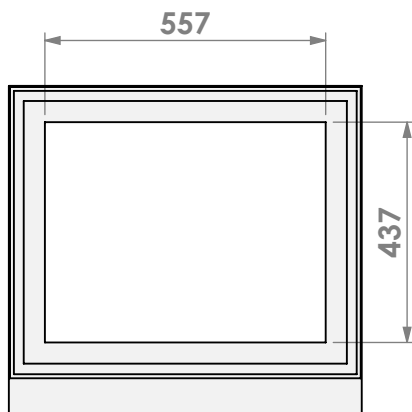

Scale: 1:15  
 Unit: mm

Version: 0

\* = optional air inlet Ø 125 mm

**barbas**

Barbas Bellfires B.V.  
Hallenstraat 17  
5531 AB Bladel  
The Netherlands  
www.barbasbellfires.com

Name: **Universal 6-75 built-in frame**

Modifications reserved

Scale: 1:15  
Unit: mm

Version: 0

\* = optional air inlet Ø 125 mm

**barbas**

Barbas Bellfires B.V.  
Hallenstraat 17  
5531 AB Bladel  
The Netherlands  
www.barbasbellfires.com

Name: **Universal 6-75 classic frame**

Modifications reserved

Scale: 1:15  
Unit: mm

Version: 0

\* = optional air inlet Ø 125 mm

**barbas**

Barbas Bellfires B.V.  
Hallenstraat 17  
5531 AB Bladel  
The Netherlands  
www.barbasbellfires.com

Name: **Universal 6-75 insert frame**

Name: **Universal 6-75 frameless**

Modifications reserved

Scale: 1:15  
 Unit: mm

Version: 0