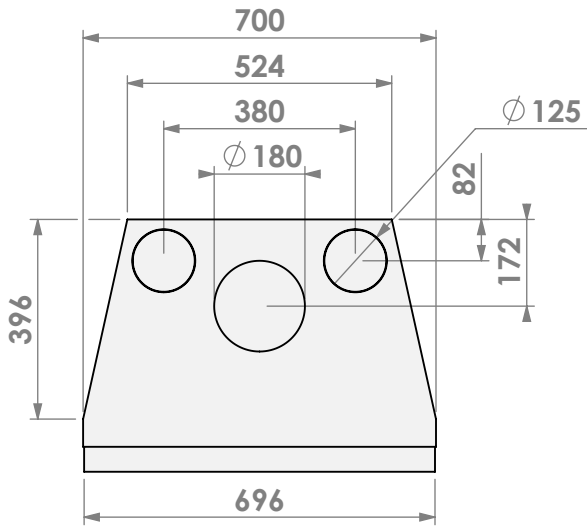

Modifications reserved

Scale: 1:15  
Unit: mm

Version: 0

\* = optional air inlet Ø 125 mm

**barbas**

Barbas Bellfires B.V.  
Hallenstraat 17  
5531 AB Bladel  
The Netherlands  
www.barbasbellfires.com

Name: **Universal 6-75 classic frame**

Modifications reserved

Scale: 1:15  
Unit: mm

Version: 0

\* = optional air inlet Ø 125 mm

**barbas**

Barbas Bellfires B.V.  
Hallenstraat 17  
5531 AB Bladel  
The Netherlands  
www.barbasbellfires.com

Name: **Universal 6-75 insert frame**

Modifications reserved

Scale: 1:15  
Unit: mm

Version: 0

\* = optional air inlet Ø 125 mm

**barbas**

Barbas Bellfires B.V.  
 Hallenstraat 17  
 5531 AB Bladel  
 The Netherlands  
 www.barbasbellfires.com

Name: **Universal 6-75 frameless**

Modifications reserved

Scale: 1:15  
 Unit: mm

Version: 0