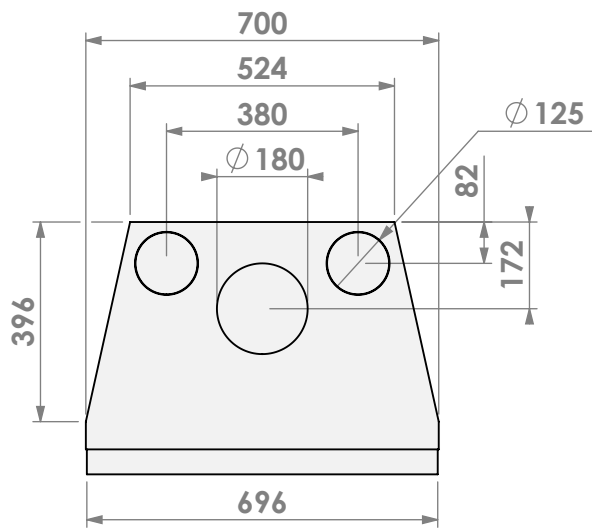

Scale: 1:15  
 Unit: mm

Version: 0

\* = optional air inlet Ø 125 mm

**barbas**

Barbas Bellfires B.V.  
Hallenstraat 17  
5531 AB Bladel  
The Netherlands  
www.barbasbellfires.com

Name: **Universal 6-75 built-in frame**

Modifications reserved

Scale: 1:15  
Unit: mm

Version: 0

\* = optional air inlet Ø 125 mm

**barbas**

Barbas Bellfires B.V.  
Hallenstraat 17  
5531 AB Bladel  
The Netherlands  
www.barbasbellfires.com

Name: **Universal 6-75 classic frame**

Modifications reserved

Scale: 1:15  
Unit: mm

Version: 0

\* = optional air inlet Ø 125 mm

**barbas**

Barbas Bellfires B.V.  
Hallenstraat 17  
5531 AB Bladel  
The Netherlands  
www.barbasbellfires.com

Name: **Universal 6-75 insert frame**

Name: **Universal 6-75 frameless**

Modifications reserved

Scale: 1:15  
 Unit: mm

Version: 0