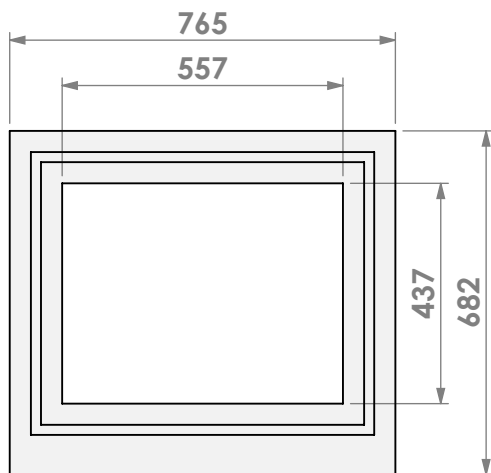

Scale: 1:15  
 Unit: mm

Version: 0

\* = optional air inlet Ø 125 mm

**barbas**

Barbas Bellfires B.V.  
Hallenstraat 17  
5531 AB Bladel  
The Netherlands  
www.barbasbellfires.com

Name: **Universal 6-75 built-in frame**

Modifications reserved

Scale: 1:15  
Unit: mm

Version: 0

\* = optional air inlet Ø 125 mm

**barbas**

Barbas Bellfires B.V.  
Hallenstraat 17  
5531 AB Bladel  
The Netherlands  
www.barbasbellfires.com

Name: **Universal 6-75 classic frame**

Modifications reserved

Scale: 1:15  
Unit: mm

Version: 0

\* = optional air inlet Ø 125 mm

**barbas**

Barbas Bellfires B.V.  
Hallenstraat 17  
5531 AB Bladel  
The Netherlands  
www.barbasbellfires.com

Name: **Universal 6-75 insert frame**

Name: **Universal 6-75 frameless**

Modifications reserved

Scale: 1:15  
 Unit: mm

Version: 0