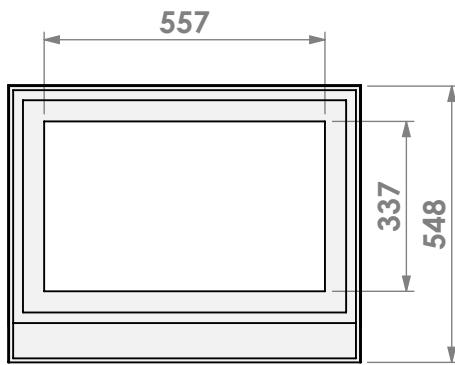

Scale: 1:15  
 Unit: mm

Version: 0

\* = optional air inlet Ø 125 mm

**barbas**

Barbas Bellfires B.V.  
 Hallenstraat 17  
 5531 AB Bladel  
 The Netherlands  
 www.barbasbellfires.com

Name: **Universal 6-70 classic frame**

Modifications reserved

Scale: 1:15  
 Unit: mm

Version: 0

\* = optional air inlet Ø 125 mm

**barbas**

Barbas Bellfires B.V.  
Hallenstraat 17  
5531 AB Bladel  
The Netherlands  
www.barbasbellfires.com

Name: **Universal 6-70 insert frame**

Modifications reserved

Scale: 1:15  
Unit: mm

Version: 0

\* = optional air inlet Ø 125 mm

**barbas**

Barbas Bellfires B.V.  
Hallenstraat 17  
5531 AB Bladel  
The Netherlands  
www.barbasbellfires.com

Name: **Universal 6-70 frameless**

Modifications reserved

Scale: 1:15  
Unit: mm

Version: 0