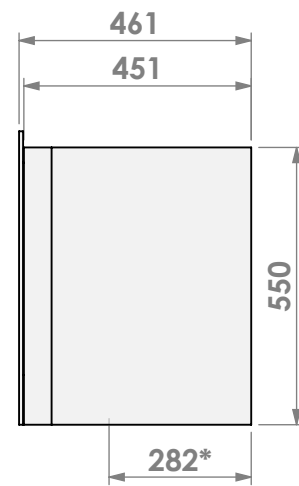

Version: 0

\* = optional air inlet Ø 125 mm

**barbas**

Barbas Bellfires B.V.  
 Hallenstraat 17  
 5531 AB Bladel  
 The Netherlands  
 www.barbasbellfires.com

Name: **Universal 6-70 built-in frame**

Modifications reserved

Scale: 1:15  
 Unit: mm

Version: 0

\* = optional air inlet Ø 125 mm

**barbas**

Barbas Bellfires B.V.  
 Hallenstraat 17  
 5531 AB Bladel  
 The Netherlands  
 www.barbasbellfires.com

Name: **Universal 6-70 classic frame**

Modifications reserved

Scale: 1:15  
 Unit: mm

Version: 0

\* = optional air inlet Ø 125 mm

**barbas**

Barbas Bellfires B.V.  
Hallenstraat 17  
5531 AB Bladel  
The Netherlands  
www.barbasbellfires.com

Name: **Universal 6-70 insert frame**

Modifications reserved

Scale: 1:15  
Unit: mm

Version: 0