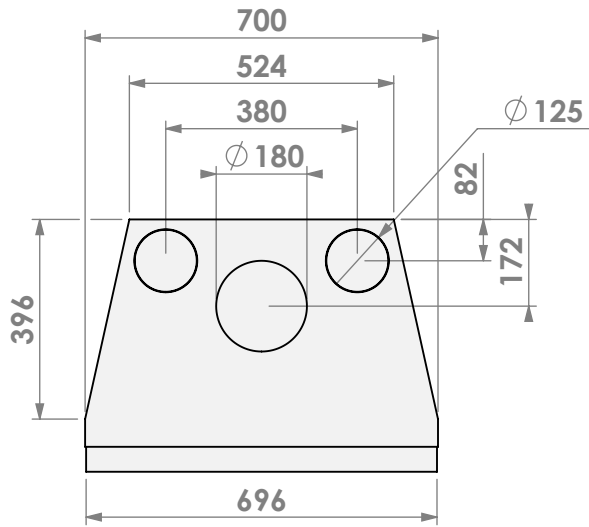

Scale: 1:15  
 Unit: mm

Version: 0

\* = optional air inlet Ø 125 mm

**barbas**

Barbas Bellfires B.V.  
 Hallenstraat 17  
 5531 AB Bladel  
 The Netherlands  
 www.barbasbellfires.com

Name: **Universal 6-70 classic frame**

Modifications reserved

Scale: 1:15  
 Unit: mm

Version: 0

\* = optional air inlet Ø 125 mm

**barbas**

Barbas Bellfires B.V.  
Hallenstraat 17  
5531 AB Bladel  
The Netherlands  
www.barbasbellfires.com

Name: **Universal 6-70 insert frame**

Modifications reserved

Scale: 1:15  
Unit: mm

Version: 0

\* = optional air inlet Ø 125 mm

**barbas**

Barbas Bellfires B.V.  
Hallenstraat 17  
5531 AB Bladel  
The Netherlands  
www.barbasbellfires.com

Name: **Universal 6-70 frameless**

Modifications reserved

Scale: 1:15  
Unit: mm

Version: 0