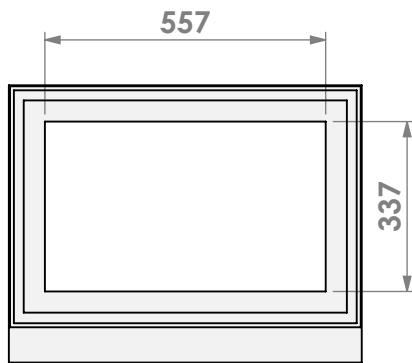

* = optional air inlet Ø 125 mm

barbas

Barbas Bellfires B.V.
Hallenstraat 17
5531 AB Bladel
The Netherlands
www.barbasbellfires.com

Name: **Universal 6-70 built-in frame**

Modifications reserved

Scale: 1:15
Unit: mm

Version: 0