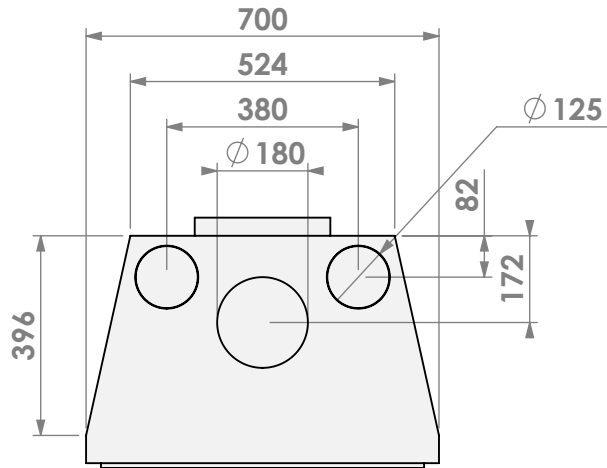

Scale: 1:15  
 Unit: mm

Version: 0

\* = optional air inlet Ø 125 mm

**barbas**

Barbas Bellfires B.V.  
 Hallenstraat 17  
 5531 AB Bladel  
 The Netherlands  
 www.barbasbellfires.com

Name: **Universal 6-70 classic frame**

Modifications reserved

Scale: 1:15  
 Unit: mm

Version: 0

\* = optional air inlet Ø 125 mm

**barbas**

Barbas Bellfires B.V.  
Hallenstraat 17  
5531 AB Bladel  
The Netherlands  
www.barbasbellfires.com

Name: **Universal 6-70 insert frame**

Modifications reserved

Scale: 1:15  
Unit: mm

Version: 0

\* = optional air inlet Ø 125 mm

**barbas**

Barbas Bellfires B.V.  
Hallenstraat 17  
5531 AB Bladel  
The Netherlands  
www.barbasbellfires.com

Name: **Universal 6-70 frameless**

Modifications reserved

Scale: 1:15  
Unit: mm

Version: 0