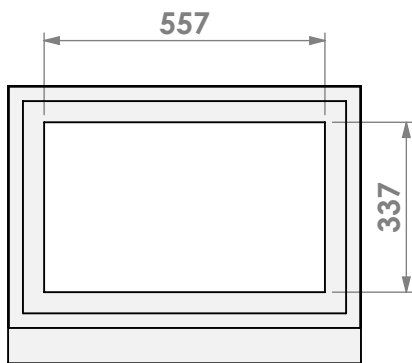

Modifications reserved

Scale: 1:15  
 Unit: mm

Version: 0

\* = optional air inlet Ø 125 mm

**barbas**

Barbas Bellfires B.V.  
Hallenstraat 17  
5531 AB Bladel  
The Netherlands  
www.barbasbellfires.com

Name: **Universal 6-70 insert frame**

Modifications reserved

Scale: 1:15  
Unit: mm

Version: 0

\* = optional air inlet Ø 125 mm

**barbas**

Barbas Bellfires B.V.  
Hallenstraat 17  
5531 AB Bladel  
The Netherlands  
www.barbasbellfires.com

Name: **Universal 6-70 frameless**

Modifications reserved

Scale: 1:15  
Unit: mm

Version: 0