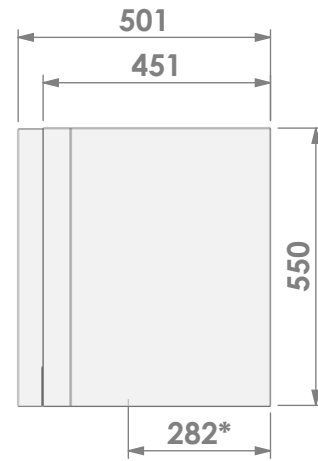

Scale: 1:15  
 Unit: mm

Version: 0

\* = optional air inlet Ø 125 mm

**barbas**

Barbas Bellfires B.V.  
 Hallenstraat 17  
 5531 AB Bladel  
 The Netherlands  
 www.barbasbellfires.com

Name: **Universal 6-70 classic frame**

Modifications reserved

Scale: 1:15  
 Unit: mm

Version: 0

\* = optional air inlet Ø 125 mm

**barbas**

Barbas Bellfires B.V.  
Hallenstraat 17  
5531 AB Bladel  
The Netherlands  
www.barbasbellfires.com

Name: **Universal 6-70 insert frame**

Modifications reserved

Scale: 1:15  
Unit: mm

Version: 0

\* = optional air inlet Ø 125 mm

**barbas**

Barbas Bellfires B.V.  
Hallenstraat 17  
5531 AB Bladel  
The Netherlands  
www.barbasbellfires.com

Name: **Universal 6-70 frameless**

Modifications reserved

Scale: 1:15  
Unit: mm

Version: 0