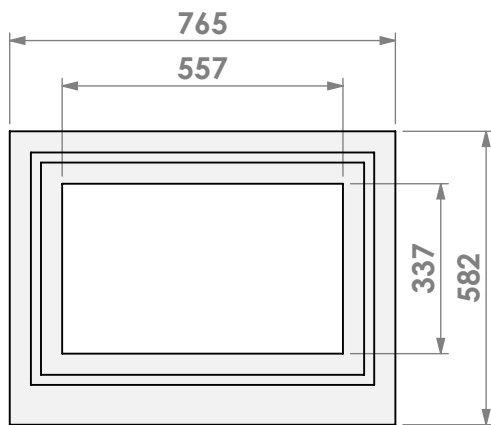

Version: 0

\* = optional air inlet Ø 125 mm

**barbas**

Barbas Bellfires B.V.  
 Hallenstraat 17  
 5531 AB Bladel  
 The Netherlands  
 www.barbasbellfires.com

Name: **Universal 6-70 built-in frame**

Modifications reserved

Scale: 1:15  
 Unit: mm

Version: 0

\* = optional air inlet Ø 125 mm

**barbas**

Barbas Bellfires B.V.  
 Hallenstraat 17  
 5531 AB Bladel  
 The Netherlands  
 www.barbasbellfires.com

Name: **Universal 6-70 classic frame**

Modifications reserved

Scale: 1:15  
 Unit: mm

Version: 0

\* = optional air inlet Ø 125 mm

**barbas**

Barbas Bellfires B.V.  
Hallenstraat 17  
5531 AB Bladel  
The Netherlands  
www.barbasbellfires.com

Name: **Universal 6-70 insert frame**

Modifications reserved

Scale: 1:15  
Unit: mm

Version: 0