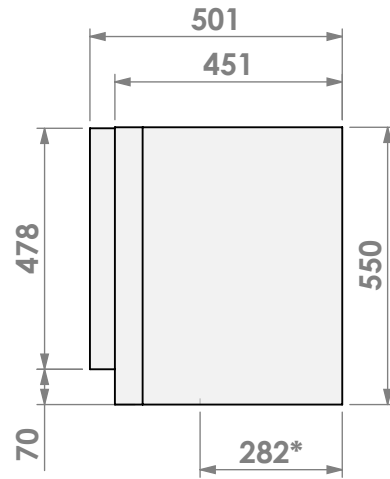

* = optional air inlet Ø 125 mm

barbas

Barbas Bellfires B.V.
Hallenstraat 17
5531 AB Bladel
The Netherlands
www.barbasbellfires.com

Name: **Universal 6-70 built-in frame**

Modifications reserved

Scale: 1:15
Unit: mm

Version: 0