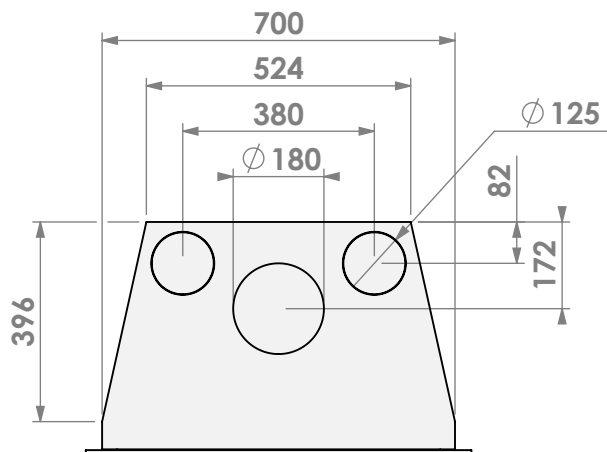

Scale: 1:15  
 Unit: mm

Version: 0

\* = optional air inlet Ø 125 mm

**barbas**

Barbas Bellfires B.V.  
 Hallenstraat 17  
 5531 AB Bladel  
 The Netherlands  
 www.barbasbellfires.com

Name: **Universal 6-70 classic frame**

Modifications reserved

Scale: 1:15  
 Unit: mm

Version: 0

\* = optional air inlet Ø 125 mm

**barbas**

Barbas Bellfires B.V.  
Hallenstraat 17  
5531 AB Bladel  
The Netherlands  
www.barbasbellfires.com

Name: **Universal 6-70 insert frame**

Modifications reserved

Scale: 1:15  
Unit: mm

Version: 0

\* = optional air inlet Ø 125 mm

**barbas**

Barbas Bellfires B.V.  
Hallenstraat 17  
5531 AB Bladel  
The Netherlands  
www.barbasbellfires.com

Name: **Universal 6-70 frameless**

Modifications reserved

Scale: 1:15  
Unit: mm

Version: 0