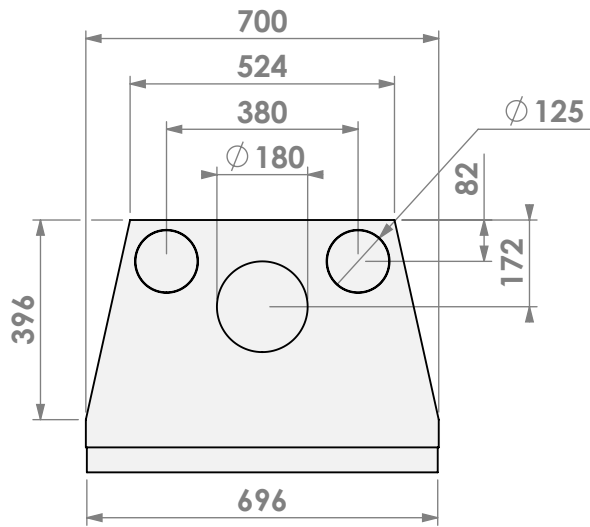

* = optional air inlet Ø 125 mm

barbas

Barbas Bellfires B.V.
Hallenstraat 17
5531 AB Bladel
The Netherlands
www.barbasbellfires.com

Name: **Universal 6-70 built-in frame**

Modifications reserved

Scale: 1:15
Unit: mm

Version: 0