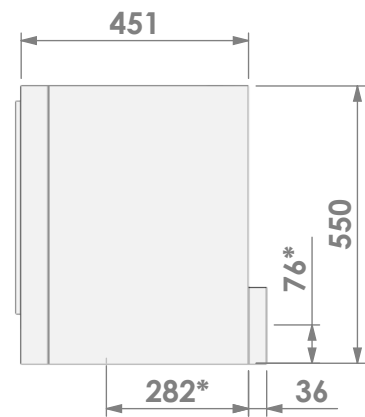

Scale: 1:15  
 Unit: mm

Version: 0

\* = optional air inlet Ø 125 mm

**barbas**

Barbas Bellfires B.V.  
 Hallenstraat 17  
 5531 AB Bladel  
 The Netherlands  
 www.barbasbellfires.com

Name: **Universal 6-70 classic frame**

Modifications reserved

Scale: 1:15  
 Unit: mm

Version: 0

\* = optional air inlet Ø 125 mm

**barbas**

Barbas Bellfires B.V.  
Hallenstraat 17  
5531 AB Bladel  
The Netherlands  
www.barbasbellfires.com

Name: **Universal 6-70 insert frame**

Modifications reserved

Scale: 1:15  
Unit: mm

Version: 0

\* = optional air inlet Ø 125 mm

**barbas**

Barbas Bellfires B.V.  
Hallenstraat 17  
5531 AB Bladel  
The Netherlands  
www.barbasbellfires.com

Name: **Universal 6-70 frameless**

Modifications reserved

Scale: 1:15  
Unit: mm

Version: 0