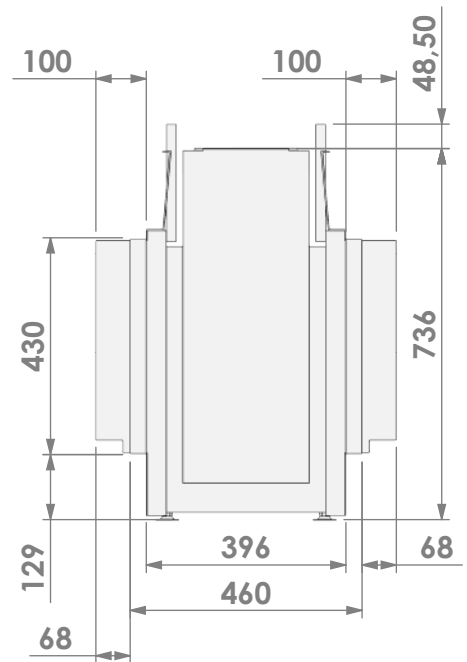

Name: HBS Tunnel-3 HD+ 10cm stone bar - HD

Modifications reserved

Scale: 1:15  
Unit: mm

Version: 0

**belfires**

Barbas Bellfires B.V.  
 Hallenstraat 17  
 5531 AB Bladel  
 The Netherlands  
 www.barbasbellfires.com