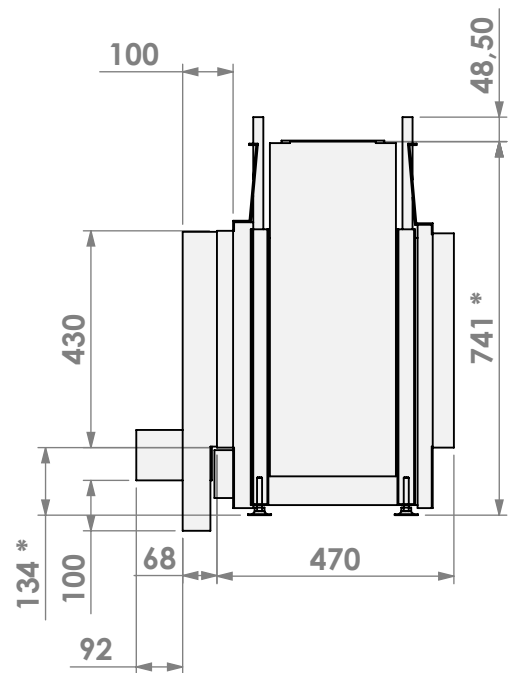

Name: HBS Tunnel-3 HD+ 10cm - HD

Modifications reserved

Scale: 1:15  
 Unit: mm

Version: 0

\* = optional extended adjustable legs max. + 350 mm

**belfires**

Barbas Bellfires B.V.  
Hallenstraat 17  
5531 AB Bladel  
The Netherlands  
www.barbasbellfires.com