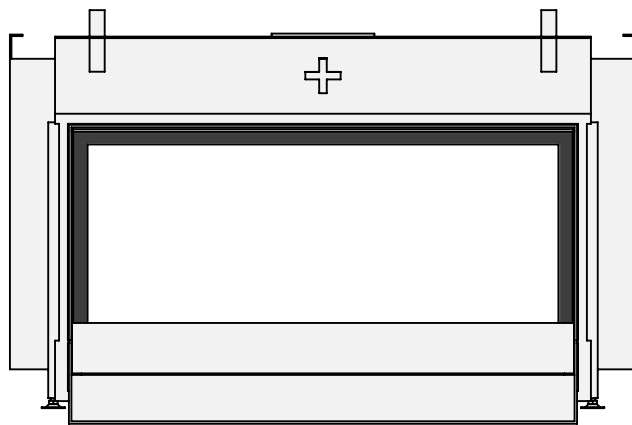

Name: HBS Tunnel-3 HD+ 10cm - HD

Modifications reserved

Scale: 1:15  
 Unit: mm

Version: 0

\* = optional extended adjustable legs max. + 350 mm

**belfires**

Barbas Bellfires B.V.  
Hallenstraat 17  
5531 AB Bladel  
The Netherlands  
www.barbasbellfires.com