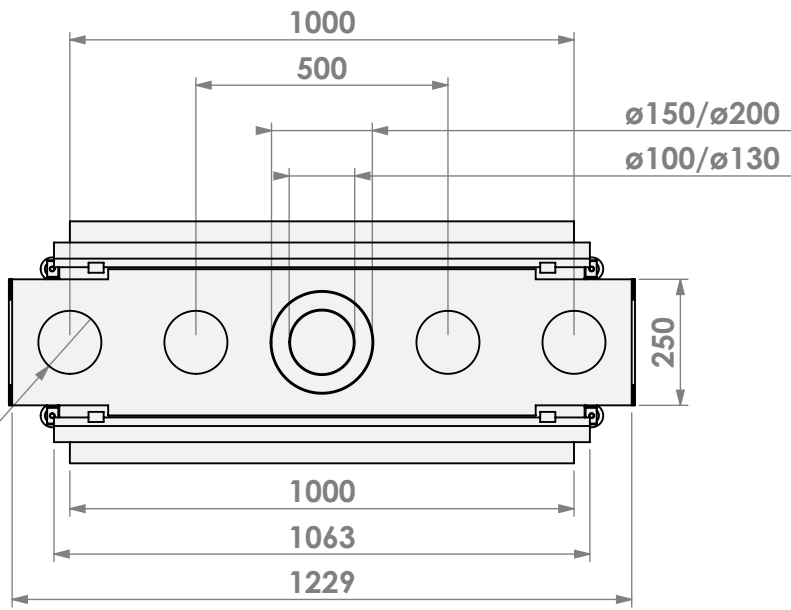

Scale: **1:15**  
Unit: **mm**

Version: **0**

\* = optional extended adjustable legs max. + 350 mm

\* = optional extended adjustable legs max. + 350 mm

**belfires**

Barbas Bellfires B.V.  
Hallenstraat 17  
5531 AB Bladel  
The Netherlands  
www.barbasbellfires.com