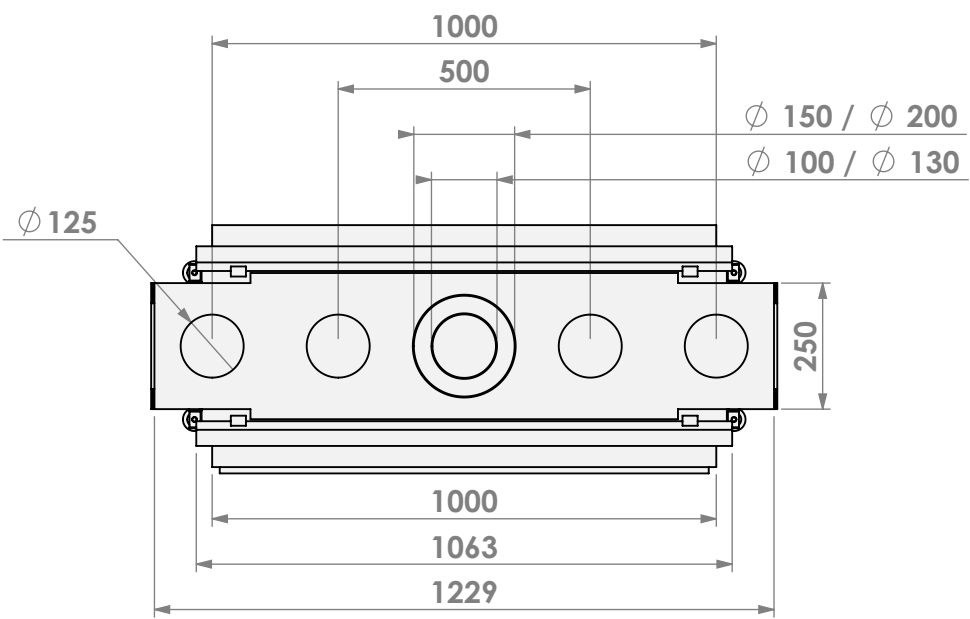

Scale: **1:15**  
Unit: **mm**

Version: **0**

\* = optional extended adjustable legs max. + 350 mm

\* = optional extended adjustable legs max. + 350 mm

**belfires**

Barbas Bellfires B.V.  
Hallenstraat 17  
5531 AB Bladel  
The Netherlands  
www.barbasbellfires.com

Name: **HBS Tunnel-3 HD - HD convection casing**

Modifications reserved

Scale: **1:15**  
Unit: **mm**

Version: **0**

**belfires**

Barbas Belfires B.V.  
 Hallenstraat 17  
 5531 AB Bladel  
 The Netherlands  
 www.barbasbelfires.com

Name: **HBS Tunnel-3 FF - HD**

Modifications reserved

Scale: **1:15**  
 Unit: **mm**

Version: **0**

\* = optional extended adjustable legs max. + 350 mm

**belfires**

Barbas Bellfires B.V.  
 Hallenstraat 17  
 5531 AB Bladel  
 The Netherlands  
 www.barbasbellfires.com