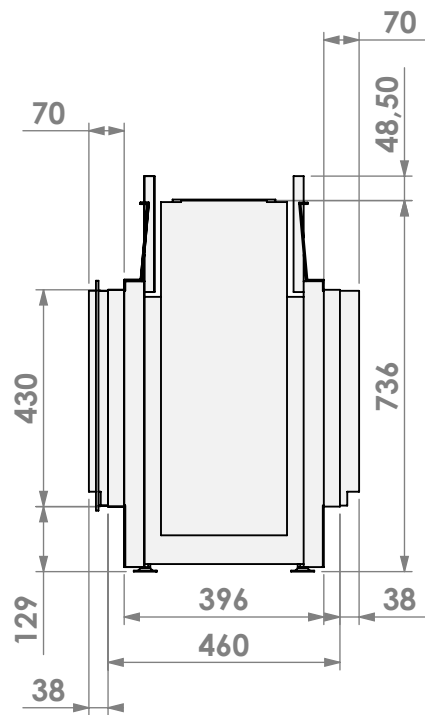

Name: HBS Tunnel-3 HD+ 10cm stone bar - HD

Modifications reserved

Scale: 1:15  
Unit: mm

Version: 0

**belfires**

Barbas Bellfires B.V.  
 Hallenstraat 17  
 5531 AB Bladel  
 The Netherlands  
 www.barbasbellfires.com

Name: HBS Tunnel-3 HD+ 10cm - HD+ 10cm

Modifications reserved

Scale: 1:15  
Unit: mm

Version: 0

Cadre Fin  
Rahmen Raffiniert

**belfires**

Barbas Bellfires B.V.  
Hallenstraat 17  
5531 AB Bladel  
The Netherlands  
www.barbasbellfires.com

Name: HBS Tunnel-3 Slim kader

Modifications reserved

Scale: 1:15  
Unit: mm

Version: 0