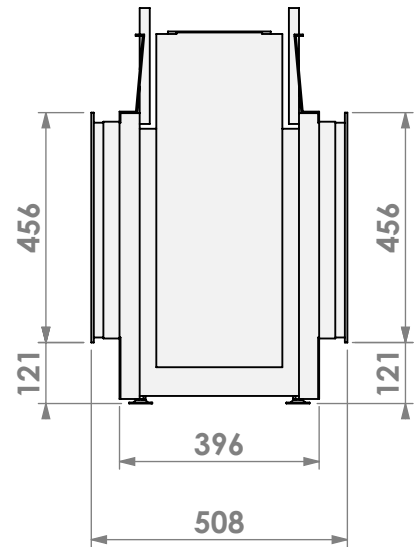

Name: HBS Tunnel-3 HD+ 10cm stone bar - HD

Modifications reserved

Scale: 1:15  
Unit: mm

Version: 0

**belfires**

Barbas Bellfires B.V.  
 Hallenstraat 17  
 5531 AB Bladel  
 The Netherlands  
 www.barbasbellfires.com

Name: HBS Tunnel-3 HD+ 10cm - HD+ 10cm

Modifications reserved

Scale: 1:15  
Unit: mm

Version: 0

Cadre Fin  
Rahmen Raffiniert

**belfires**

Barbas Bellfires B.V.  
Hallenstraat 17  
5531 AB Bladel  
The Netherlands  
www.barbasbellfires.com

Name: HBS Tunnel-3 Slim kader

Modifications reserved

Scale: 1:15  
Unit: mm

Version: 0