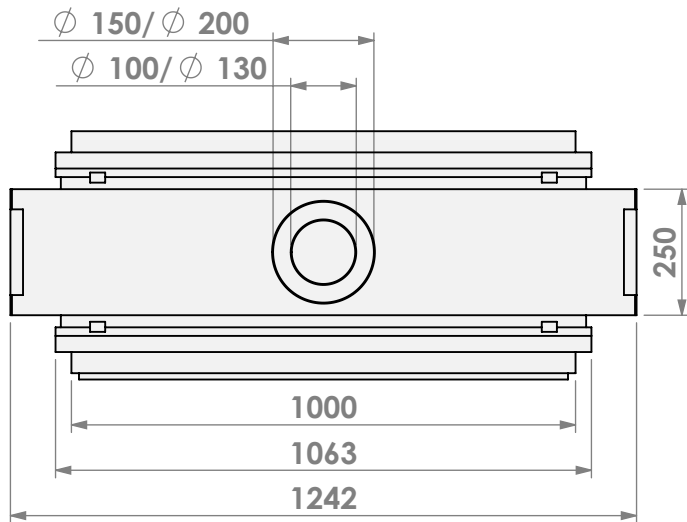

belfires

Barbas Belfires B.V.
Hallenstraat 17
5531 AB Bladel
The Netherlands
www.barbasbelfires.com

Name: **HBS Tunnel-3 FF - HD**

Modifications reserved

Scale: **1:15**
Unit: **mm**

Version: **0**