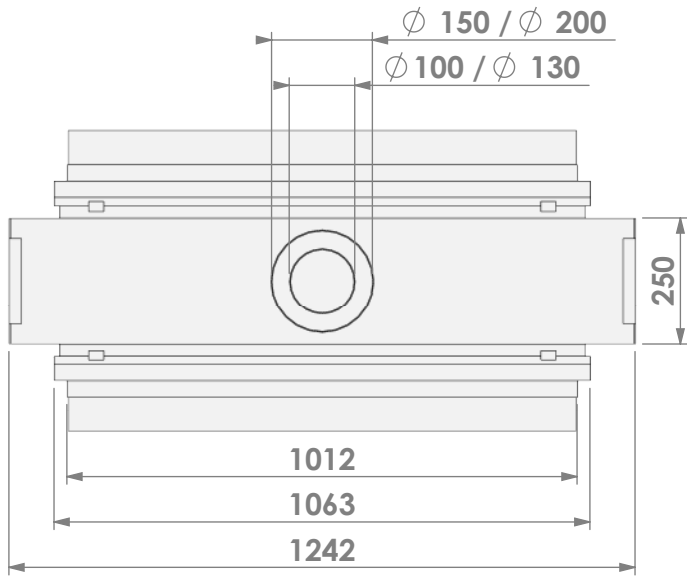

Name: HBS Tunnel-3 HD+ 10cm stone bar - HD

Modifications reserved

Scale: 1:15  
Unit: mm

Version: 0

**belfires**

Barbas Bellfires B.V.  
 Hallenstraat 17  
 5531 AB Bladel  
 The Netherlands  
 www.barbasbellfires.com