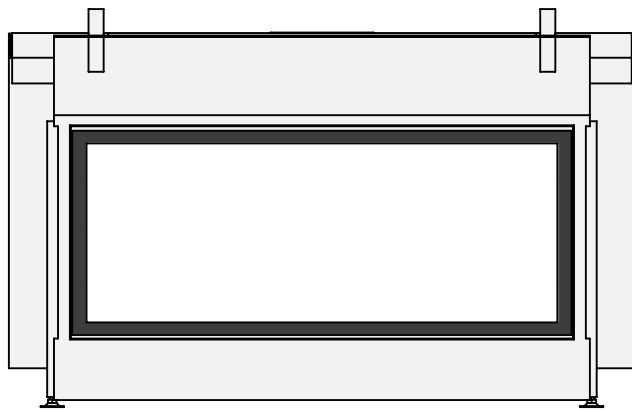

Scale: **1:15**  
Unit: **mm**

Version: **0**

\* = optional extended adjustable legs max. + 350 mm

\* = optional extended adjustable legs max. + 350 mm

**belfires**

Barbas Bellfires B.V.  
Hallenstraat 17  
5531 AB Bladel  
The Netherlands  
www.barbasbellfires.com