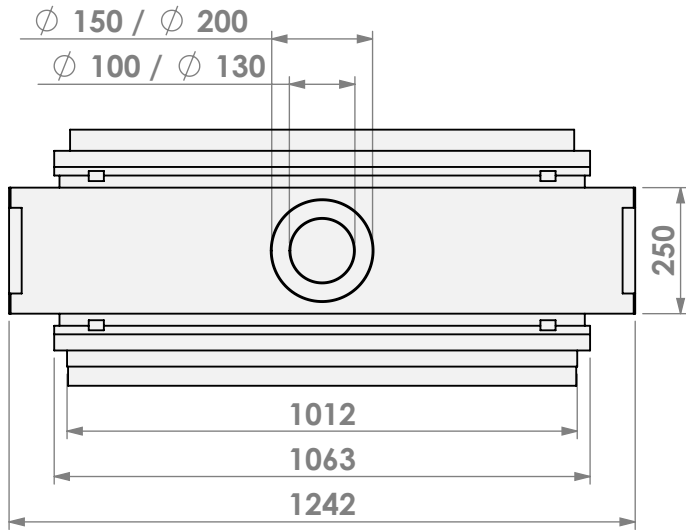

Scale: **1:15**  
Unit: **mm**

Version: **0**

\* = optional extended adjustable legs max. + 350 mm

\* = optional extended adjustable legs max. + 350 mm

**belfires**

Barbas Bellfires B.V.  
Hallenstraat 17  
5531 AB Bladel  
The Netherlands  
www.barbasbellfires.com

Name: **HBS Tunnel-3 FF - HD**

Modifications reserved

Scale: **1:15**  
 Unit: **mm**

Version: **0**

\* = optional extended adjustable legs max. + 350 mm

**belfires**

Barbas Bellfires B.V.  
 Hallenstraat 17  
 5531 AB Bladel  
 The Netherlands  
 www.barbasbellfires.com