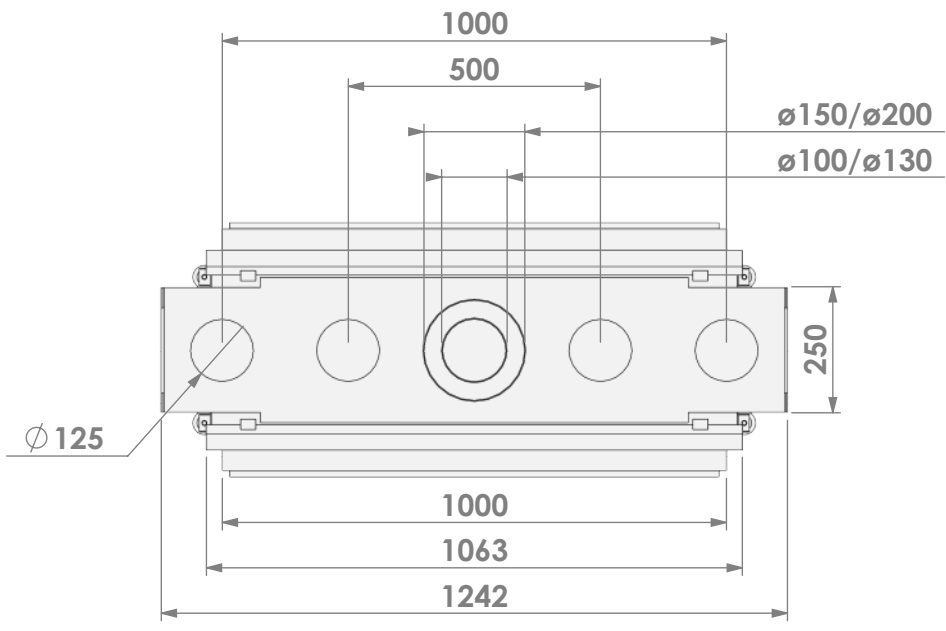

Scale: **1:15**  
Unit: **mm**

Version: **0**

\* = optional extended adjustable legs max. + 350 mm

\* = optional extended adjustable legs max. + 350 mm

**belfires**

Barbas Bellfires B.V.  
Hallenstraat 17  
5531 AB Bladel  
The Netherlands  
www.barbasbellfires.com