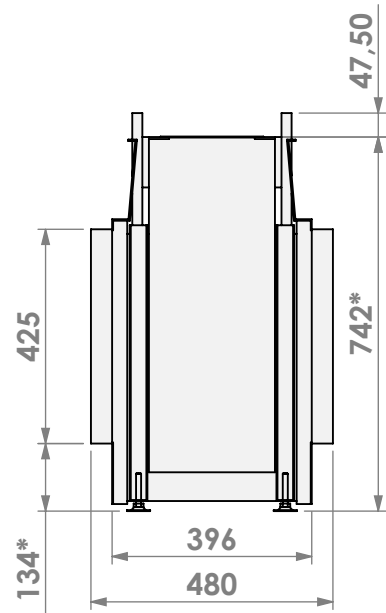

Scale: **1:15**  
Unit: **mm**

Version: **0**

\* = optional extended adjustable legs max. + 350 mm

\* = optional extended adjustable legs max. + 350 mm

**belfires**

Barbas Bellfires B.V.  
Hallenstraat 17  
5531 AB Bladel  
The Netherlands  
www.barbasbellfires.com

Name: HBS Tunnel-3 Slim kader

Modifications reserved

Scale: 1:15  
Unit: mm

Version: 0