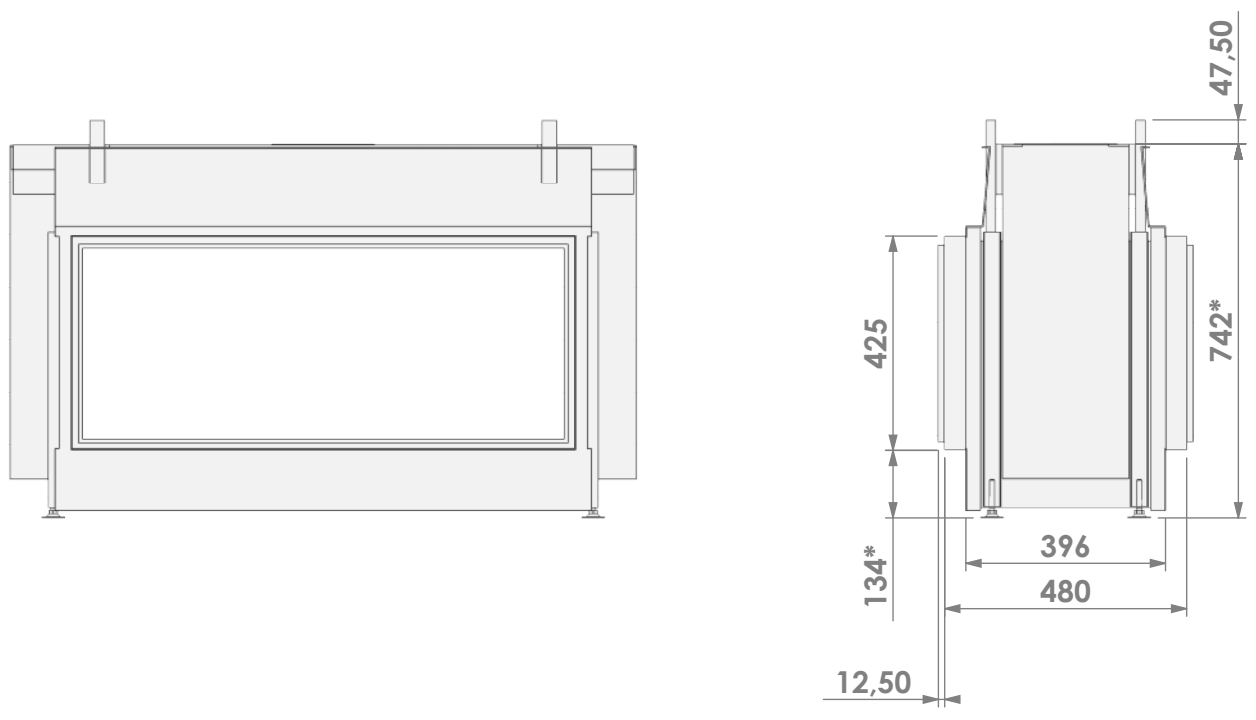

Scale: **1:15**  
Unit: **mm**

Version: **0**

\* = optional extended adjustable legs max. + 350 mm

\* = optional extended adjustable legs max. + 350 mm

**belfires**

Barbas Bellfires B.V.  
Hallenstraat 17  
5531 AB Bladel  
The Netherlands  
www.barbasbellfires.com