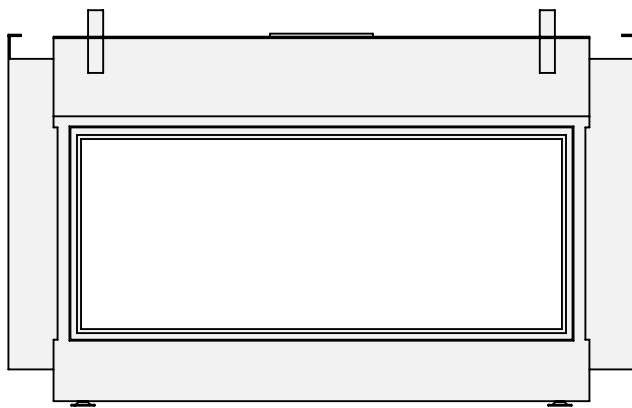

belfires

Barbas Belfires B.V.
Hallenstraat 17
5531 AB Bladel
The Netherlands
www.barbasbelfires.com

Name: **HBS Tunnel-3 FF - HD**

Modifications reserved

Scale: **1:15**
Unit: **mm**

Version: **0**