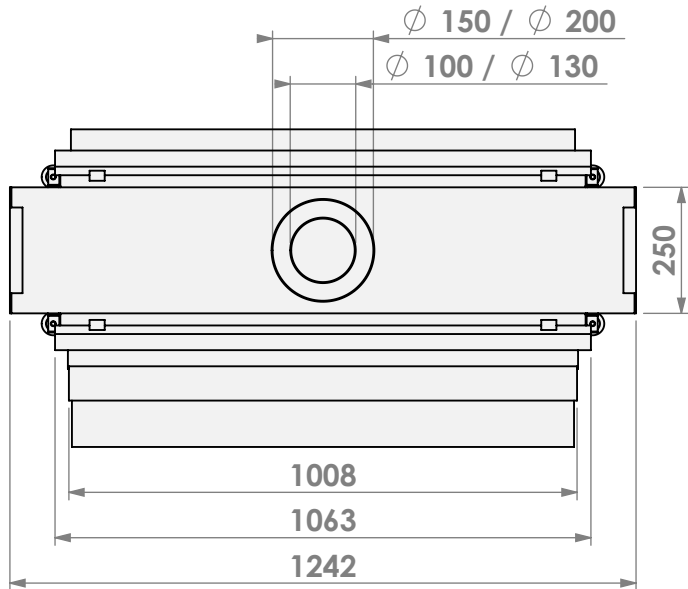

Name: HBS Tunnel-3 HD+ 10cm - HD

Modifications reserved

Scale: 1:15  
 Unit: mm

Version: 0

\* = optional extended adjustable legs max. + 350 mm

**belfires**

Barbas Bellfires B.V.  
Hallenstraat 17  
5531 AB Bladel  
The Netherlands  
www.barbasbellfires.com