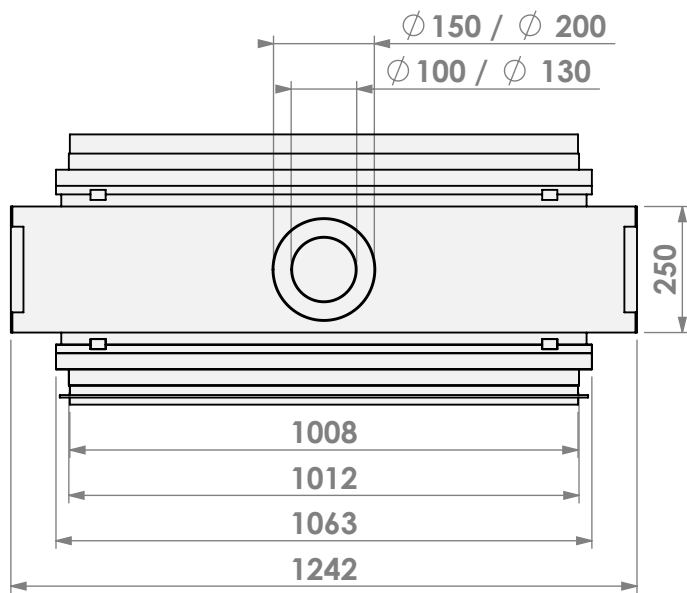

Scale: **1:15**  
Unit: **mm**

Version: **0**

\* = optional extended adjustable legs max. + 350 mm

\* = optional extended adjustable legs max. + 350 mm

**belfires**

Barbas Bellfires B.V.  
Hallenstraat 17  
5531 AB Bladel  
The Netherlands  
www.barbasbellfires.com

Name: HBS Tunnel-3 HD+ 10cm stone bar - HD

Modifications reserved

Scale: 1:15  
Unit: mm

Version: 0

**belfires**

Barbas Bellfires B.V.  
 Hallenstraat 17  
 5531 AB Bladel  
 The Netherlands  
 www.barbasbellfires.com