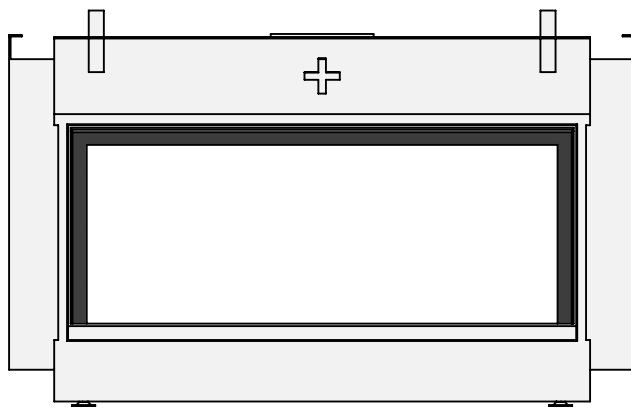

Name: **HBS Tunnel-3 FF - HD**

Modifications reserved

Scale: **1:15**  
 Unit: **mm**

Version: **0**

\* = optional extended adjustable legs max. + 350 mm

**belfires**

Barbas Bellfires B.V.  
 Hallenstraat 17  
 5531 AB Bladel  
 The Netherlands  
 www.barbasbellfires.com