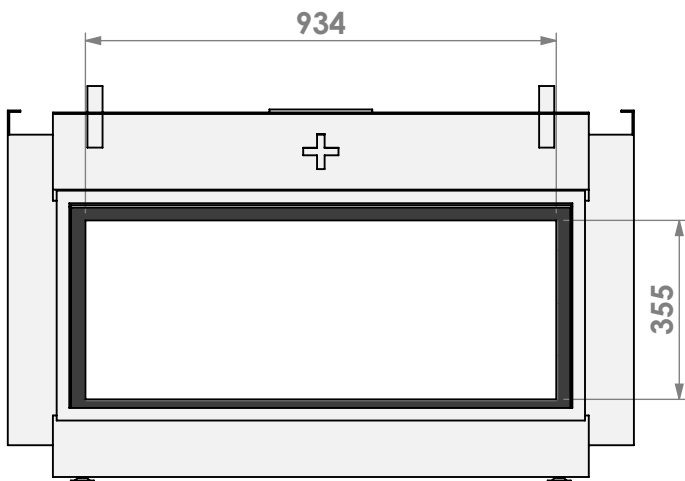

Cadre Fin
Rahmen Raffiniert

belfires

Barbas Bellfires B.V.
Hallenstraat 17
5531 AB Bladel
The Netherlands
www.barbasbellfires.com

Name: HBS Tunnel-3 Slim kader

Modifications reserved

Scale: 1:15
Unit: mm

Version: 0