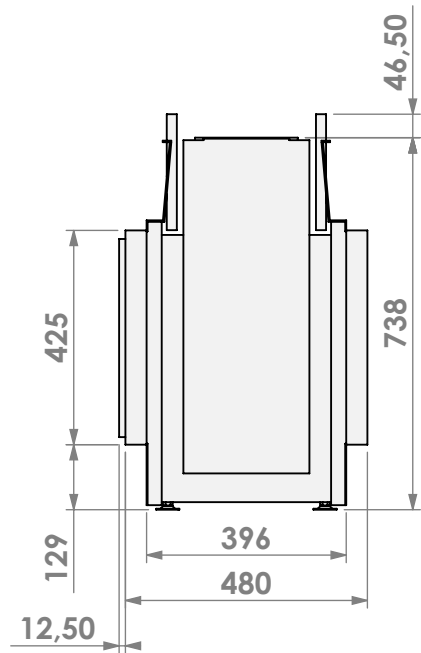

belfires

Barbas Belfires B.V.
Hallenstraat 17
5531 AB Bladel
The Netherlands
www.barbasbelfires.com

Name: **HBS Tunnel-3 FF - HD**

Modifications reserved

Scale: **1:15**
Unit: **mm**

Version: **0**