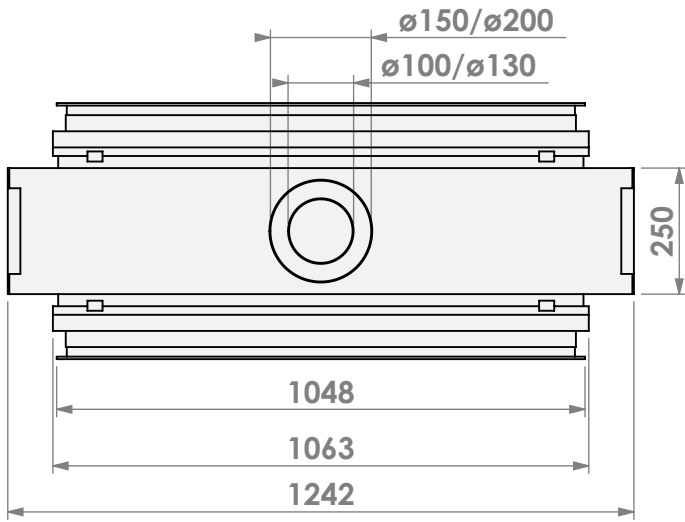

Cadre Fin
Rahmen Raffiniert

belfires

Barbas Bellfires B.V.
Hallenstraat 17
5531 AB Bladel
The Netherlands
www.barbasbellfires.com

Name: HBS Tunnel-3 Slim kader

Modifications reserved

Scale: 1:15
Unit: mm

Version: 0