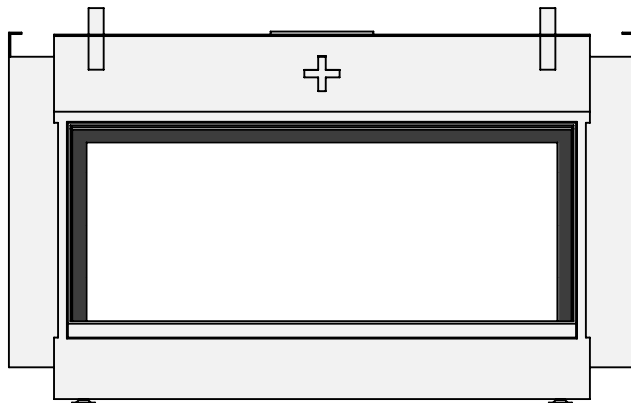

Name: HBS Tunnel-3 HD+ 10cm stone bar - HD

Modifications reserved

Scale: 1:15  
Unit: mm

Version: 0

**belfires**

Barbas Bellfires B.V.  
 Hallenstraat 17  
 5531 AB Bladel  
 The Netherlands  
 www.barbasbellfires.com