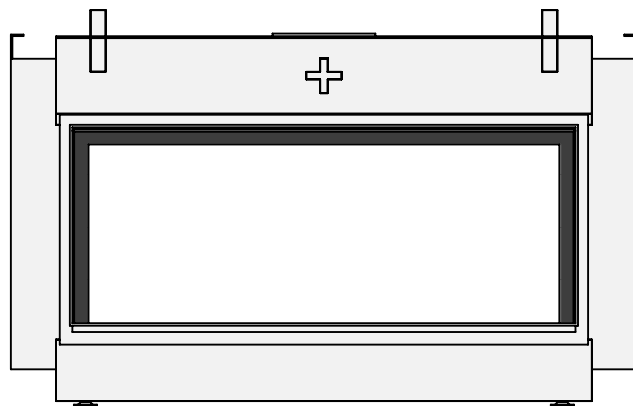

Name: HBS Tunnel-3 HD+ 10cm stone bar - HD

Modifications reserved

Scale: 1:15  
Unit: mm

Version: 0

**belfires**

Barbas Bellfires B.V.  
 Hallenstraat 17  
 5531 AB Bladel  
 The Netherlands  
 www.barbasbellfires.com