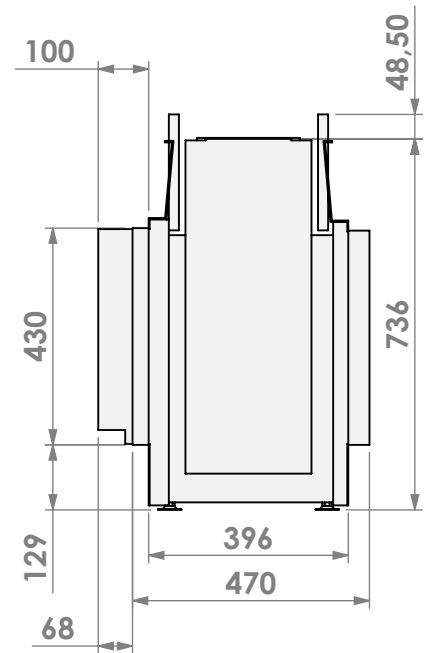

Name: **HBS Tunnel-3 FF - HD**

Modifications reserved

Scale: **1:15**  
 Unit: **mm**

Version: **0**

\* = optional extended adjustable legs max. + 350 mm

**belfires**

Barbas Bellfires B.V.  
 Hallenstraat 17  
 5531 AB Bladel  
 The Netherlands  
 www.barbasbellfires.com