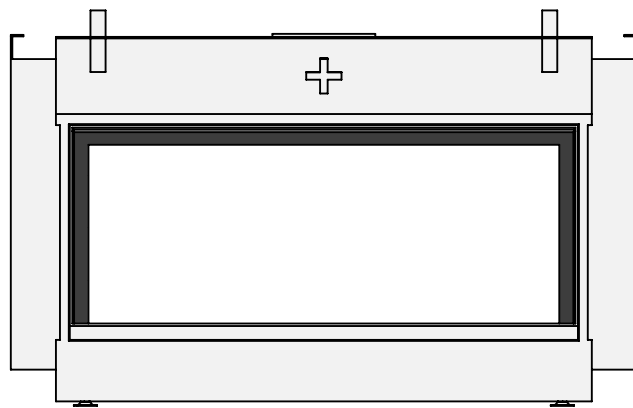

Name: **HBS Tunnel-3 FF - HD**

Modifications reserved

Scale: **1:15**  
 Unit: **mm**

Version: **0**

\* = optional extended adjustable legs max. + 350 mm

**belfires**

Barbas Bellfires B.V.  
 Hallenstraat 17  
 5531 AB Bladel  
 The Netherlands  
 www.barbasbellfires.com