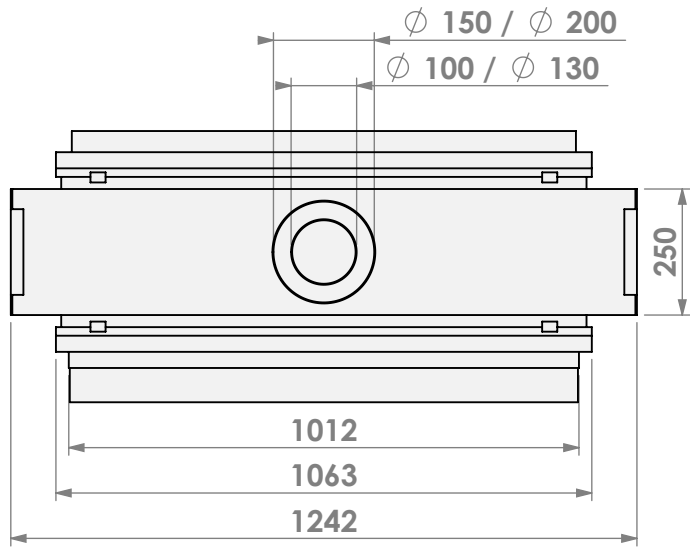

Scale: **1:15**  
Unit: **mm**

Version: **0**

\* = optional extended adjustable legs max. + 350 mm

\* = optional extended adjustable legs max. + 350 mm

**belfires**

Barbas Bellfires B.V.  
Hallenstraat 17  
5531 AB Bladel  
The Netherlands  
www.barbasbellfires.com

Name: **HBS Tunnel-3 FF - HD**

Modifications reserved

Scale: **1:15**  
 Unit: **mm**

Version: **0**

\* = optional extended adjustable legs max. + 350 mm

**belfires**

Barbas Bellfires B.V.  
 Hallenstraat 17  
 5531 AB Bladel  
 The Netherlands  
 www.barbasbellfires.com