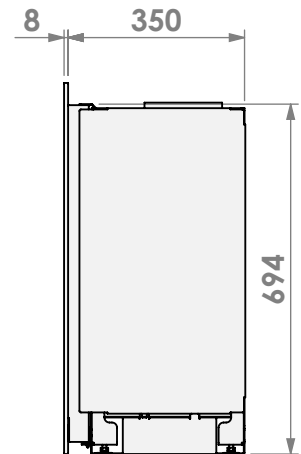

Name: Smart Bell 90-70

Modifications reserved

Scale: 1:15
Unit: mm

Version: 0

klassiek kader 52mm
 classic frame 52mm
 cadre classique 52mm
 klassischer Rahmen 52mm

belfires

Barbas Belfires B.V.
 Hallenstraat 17
 5531 AB Bladel
 The Netherlands
 www.barbasbelfires.com