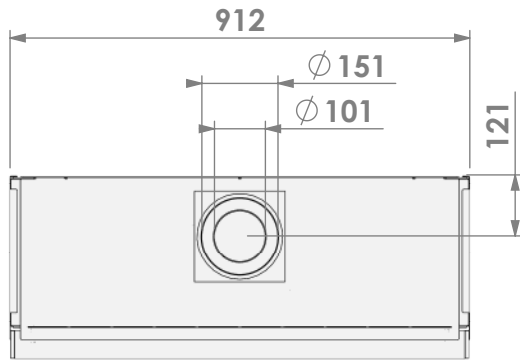

Name: Smart Bell 90-70

Modifications reserved

Scale: 1:15
 Unit: mm

Version: 0

klassiek kader 70mm
 classic frame 70mm
 cadre classique 70mm
 klassischer Rahmen 70mm

belfires

Barbas Belfires B.V.
 Hallenstraat 17
 5531 AB Bladel
 The Netherlands
www.barbasbelfires.com

Name: Smart Bell 90-70

Modifications reserved

Scale: 1:15
Unit: mm

Version: 0

verdiept kader 15mm
 insert frame 15mm
 cadre de profondeur 15mm
 vertiefter Rahmen 15mm

belfires

Barbas Belfires B.V.
 Hallenstraat 17
 5531 AB Bladel
 The Netherlands
 www.barbasbelfires.com