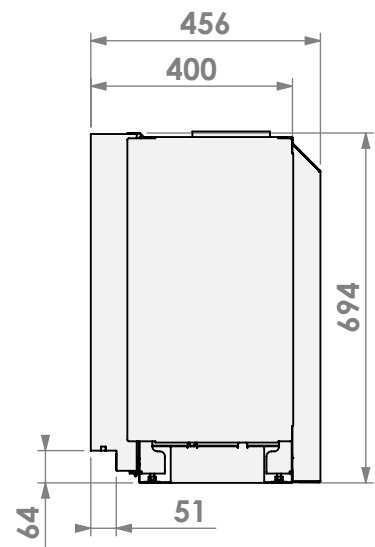

Name: Smart Bell 90-70

Modifications reserved

Scale: 1:15
 Unit: mm

Version: 0

verdiept kader 50mm
 insert frame 50mm
 cadre de profondeur 50mm
 vertiefter Rahmen 50mm

belfires

Barbas Belfires B.V.
 Hallenstraat 17
 5531 AB Bladel
 The Netherlands
www.barbasbelfires.com

Name: **Smart Bell 90-70**

Modifications reserved

Scale: **1:15**
 Unit: **mm**

Version: **0**

verdiept kader 50mm met convectieventilator
 insert frame 50mm with convection ventilator
 cadre de profondeur 50mm avec ventilateur de convection
 vertiefter Rahmen 50mm mit Konvektionsventilator