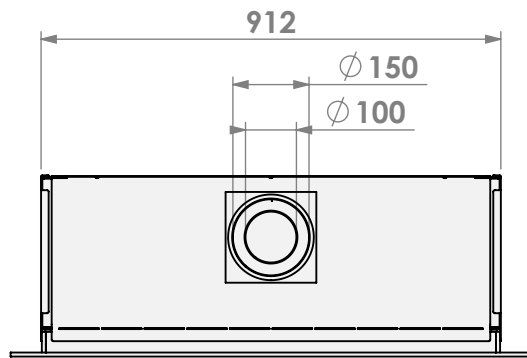

klassiek kader 70mm
classic frame 70mm
cadre classique 70mm
klassischer Rahmen 70mm

belfires

Barbas Belfires B.V.
Hallenstraat 17
5531 AB Bladel
The Netherlands
www.barbasbelfires.com

Name: Smart Bell 90-70

Modifications reserved

Scale: 1:15
Unit: mm

Version: 0