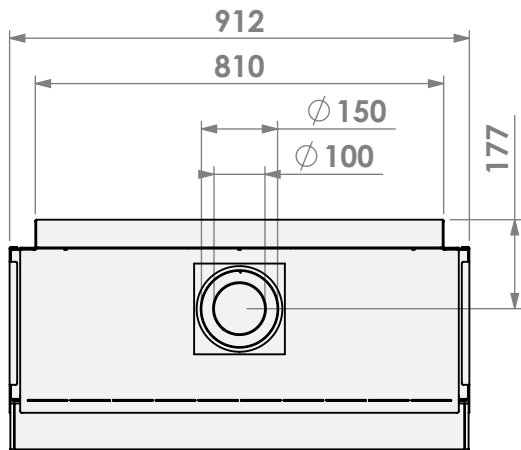

Name: Smart Bell 90-70

Modifications reserved

Scale: 1:15
 Unit: mm

Version: 0

verdiept kader 50mm
 insert frame 50mm
 cadre de profondeur 50mm
 vertiefter Rahmen 50mm

belfires

Barbas Belfires B.V.
 Hallenstraat 17
 5531 AB Bladel
 The Netherlands
www.barbasbelfires.com

Name: **Smart Bell 90-70**

Modifications reserved

Scale: **1:15**
 Unit: **mm**

Version: **0**

verdiept kader 50mm met convectieventilator
 insert frame 50mm with convection ventilator
 cadre de profondeur 50mm avec ventilateur de convection
 vertiefter Rahmen 50mm mit Konvektionsventilator