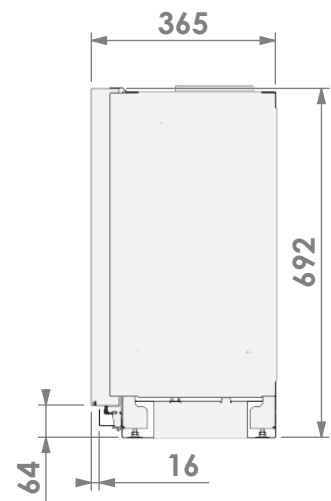

verdiept kader 15mm
insert frame 15mm
cadre de profondeur 15mm
vertiefter Rahmen 15mm

belfires

Barbas Belfires B.V.
Hallenstraat 17
5531 AB Bladel
The Netherlands
www.barbasbelfires.com

Name: Smart Bell 90-70

Modifications reserved

Scale: 1:15
Unit: mm

Version: 0