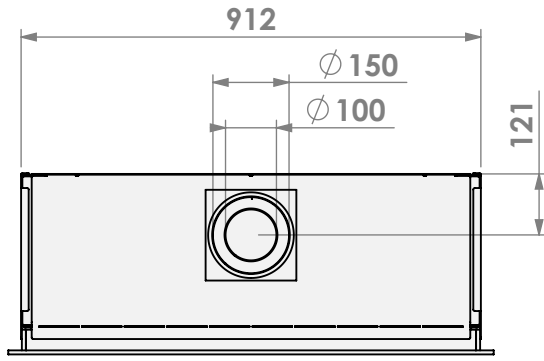

klassiek kader 35mm
classic frame 35mm
cadre classique 35mm
klassischer Rahmen 35mm

belfires

Barbas Belfires B.V.
Hallenstraat 17
5531 AB Bladel
The Netherlands
www.barbasbelfires.com

Name: Smart Bell 90-70

Modifications reserved

Scale: 1:15
Unit: mm

Version: 0