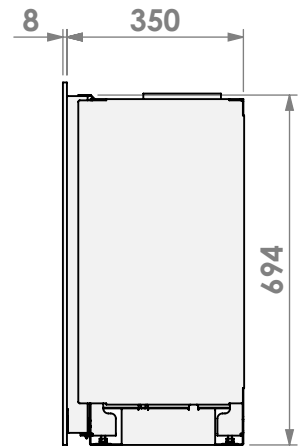

klassiek kader 35mm
classic frame 35mm
cadre classique 35mm
klassischer Rahmen 35mm

belfires

Barbas Belfires B.V.
Hallenstraat 17
5531 AB Bladel
The Netherlands
www.barbasbelfires.com

Name: Smart Bell 90-70

Modifications reserved

Scale: 1:15
Unit: mm

Version: 0