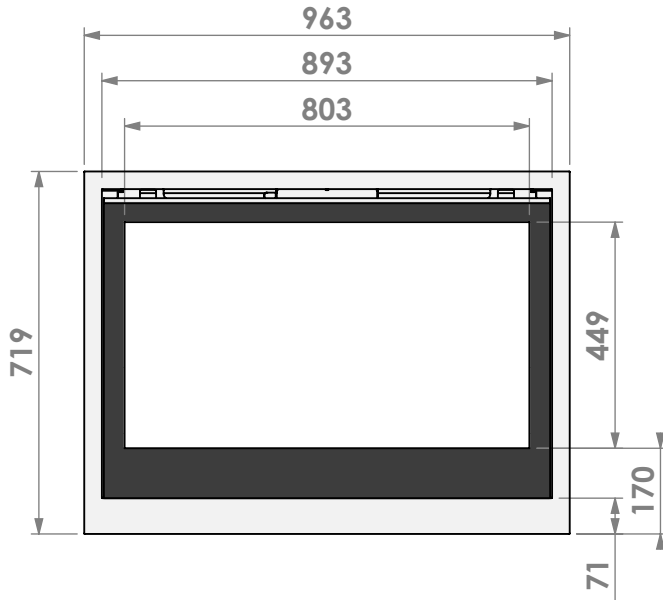

klassiek kader 35mm
classic frame 35mm
cadre classique 35mm
klassischer Rahmen 35mm

belfires

Barbas Belfires B.V.
Hallenstraat 17
5531 AB Bladel
The Netherlands
www.barbasbelfires.com

Name: Smart Bell 90-70

Modifications reserved

Scale: 1:15
Unit: mm

Version: 0