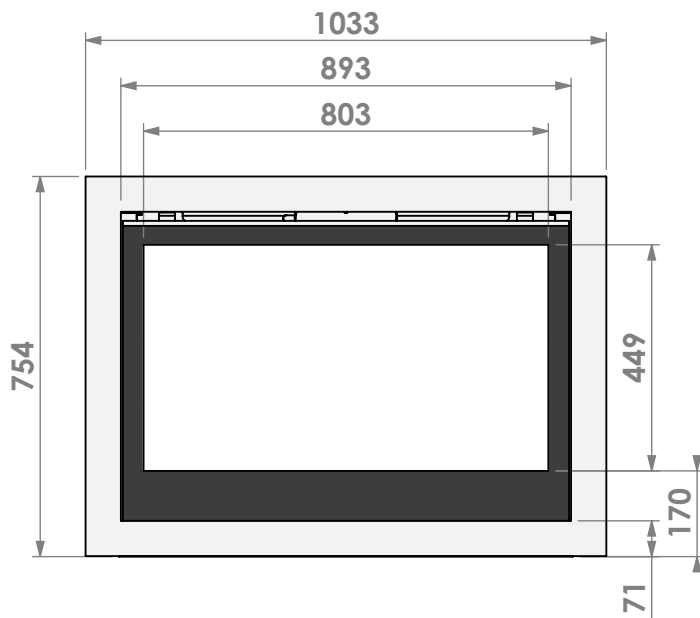

klassiek kader 70mm
classic frame 70mm
cadre classique 70mm
klassischer Rahmen 70mm

belfires

Barbas Belfires B.V.
Hallenstraat 17
5531 AB Bladel
The Netherlands
www.barbasbelfires.com

Name: Smart Bell 90-70

Modifications reserved

Scale: 1:15
Unit: mm

Version: 0