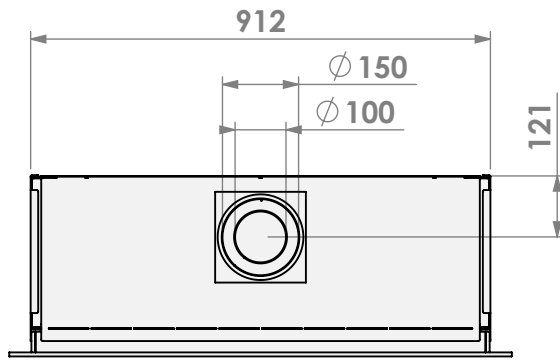

Name: Smart Bell 90-70

Modifications reserved

Scale: 1:15
Unit: mm

Version: 0

klassiek kader 52mm
 classic frame 52mm
 cadre classique 52mm
 klassischer Rahmen 52mm

belfires

Barbas Belfires B.V.
 Hallenstraat 17
 5531 AB Bladel
 The Netherlands
 www.barbasbelfires.com