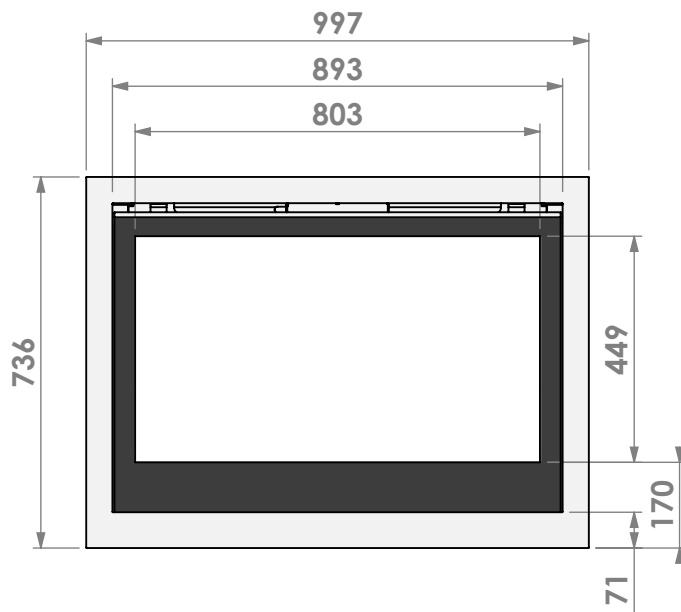

Name: Smart Bell 90-70

Modifications reserved

Scale: 1:15
Unit: mm

Version: 0

klassiek kader 52mm
 classic frame 52mm
 cadre classique 52mm
 klassischer Rahmen 52mm

belfires

Barbas Belfires B.V.
 Hallenstraat 17
 5531 AB Bladel
 The Netherlands
 www.barbasbelfires.com