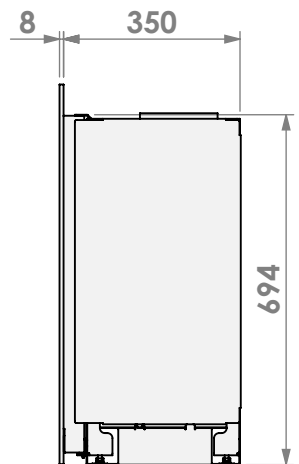

klassiek kader 70mm
classic frame 70mm
cadre classique 70mm
klassischer Rahmen 70mm

belfires

Barbas Belfires B.V.
Hallenstraat 17
5531 AB Bladel
The Netherlands
www.barbasbelfires.com

Name: Smart Bell 90-70

Modifications reserved

Scale: 1:15
Unit: mm

Version: 0