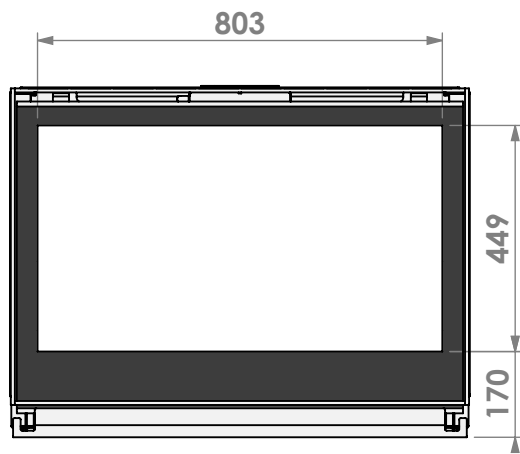

verdiept kader 15mm
insert frame 15mm
cadre de profondeur 15mm
vertiefter Rahmen 15mm

belfires

Barbas Belfires B.V.
Hallenstraat 17
5531 AB Bladel
The Netherlands
www.barbasbelfires.com

Name: Smart Bell 90-70

Modifications reserved

Scale: 1:15
Unit: mm

Version: 0