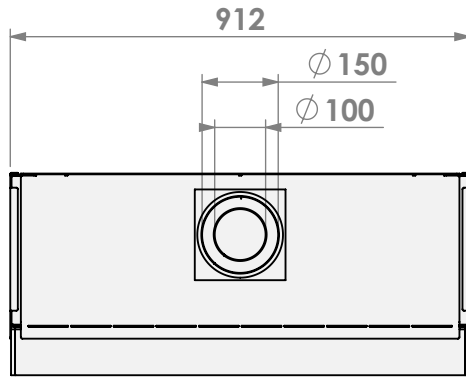

Name: Smart Bell 90-70

Modifications reserved

Scale: 1:15
Unit: mm

Version: 0

verdiept kader 15mm
 insert frame 15mm
 cadre de profondeur 15mm
 vertiefter Rahmen 15mm

belfires

Barbas Belfires B.V.
 Hallenstraat 17
 5531 AB Bladel
 The Netherlands
 www.barbasbelfires.com

Name: Smart Bell 90-70

Modifications reserved

Scale: 1:15
 Unit: mm

Version: 0

verdiept kader 50mm
 insert frame 50mm
 cadre de profondeur 50mm
 vertiefter Rahmen 50mm

belfires

Barbas Belfires B.V.
 Hallenstraat 17
 5531 AB Bladel
 The Netherlands
www.barbasbelfires.com