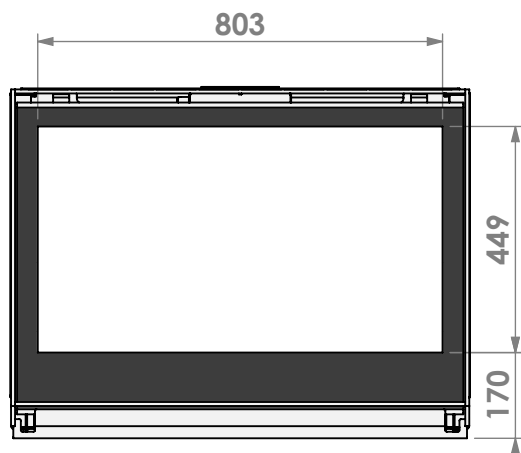

verdiept kader 50mm
insert frame 50mm
cadre de profondeur 50mm
vertiefter Rahmen 50mm

belfires

Barbas Belfires B.V.
Hallenstraat 17
5531 AB Bladel
The Netherlands
www.barbasbelfires.com

Name: **Smart Bell 90-70**

Modifications reserved

Scale: **1:15**
Unit: **mm**

Version: **0**