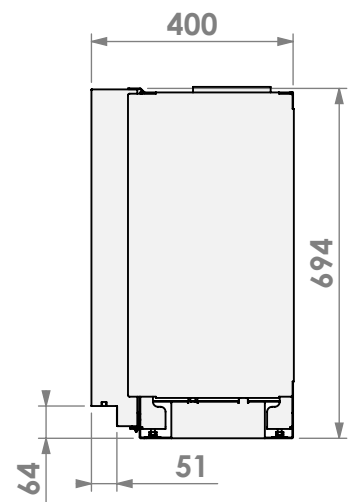

verdiept kader 50mm
insert frame 50mm
cadre de profondeur 50mm
vertiefter Rahmen 50mm

belfires

Barbas Belfires B.V.
Hallenstraat 17
5531 AB Bladel
The Netherlands
www.barbasbelfires.com

Name: **Smart Bell 90-70**

Modifications reserved

Scale: **1:15**
Unit: **mm**

Version: **0**