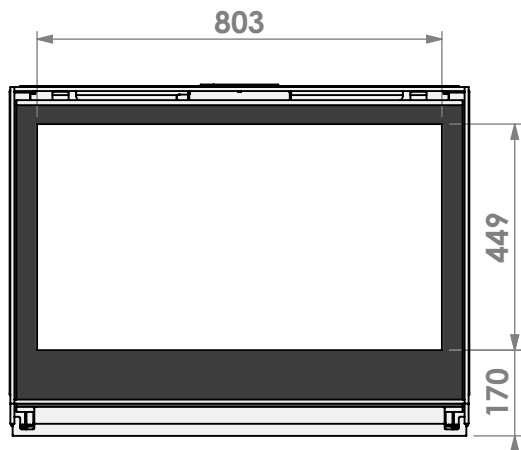

verdiept kader 50mm met convectieventilator
insert frame 50mm with convection ventilator
cadre de profondeur 50mm avec ventilateur de convection
vertiefter Rahmen 50mm mit Konvektionsventilator

belfires

Barbas Bellfires B.V.
Hallenstraat 17
5531 AB Bladel
The Netherlands
www.barbasbellfires.com

Name: Smart Bell 90-70

Modifications reserved

Scale: 1:15
Unit: mm

Version: 0