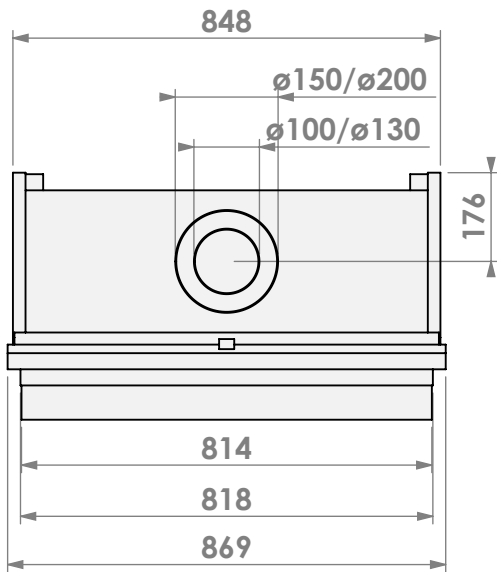

Scale: 1:15
Unit: mm

Version: 0

* = optional extended adjustable legs max. + 350 mm

belfires

Barbas Bellfires B.V.
 Hallenstraat 17
 5531 AB Bladel
 The Netherlands
www.barbasbellfires.com

Name: **HBXS-3 hidden door+ 7cm**

Modifications reserved

Scale: **1:15**
 Unit: **mm**

Version: **0**

* = optional extended adjustable legs max. + 350 mm

belfires

Barbas Bellfires B.V.
Hallenstraat 17
5531 AB Bladel
The Netherlands
www.barbasbellfires.com

Name: HBXS-3 hidden door+ 10 cm stone bar

Modifications reserved

Scale: 1:15
Unit: mm

Version: 0

Cadre Fin
Rahmen Raffiniert

belfires

Barbas Belfires B.V.
Hallenstraat 17
5531 AB Bladel
The Netherlands
www.barbasbelfires.com

Name: HBXS-3 Slim kader

Modifications reserved

Scale: 1:15
Unit: mm

Version: 0