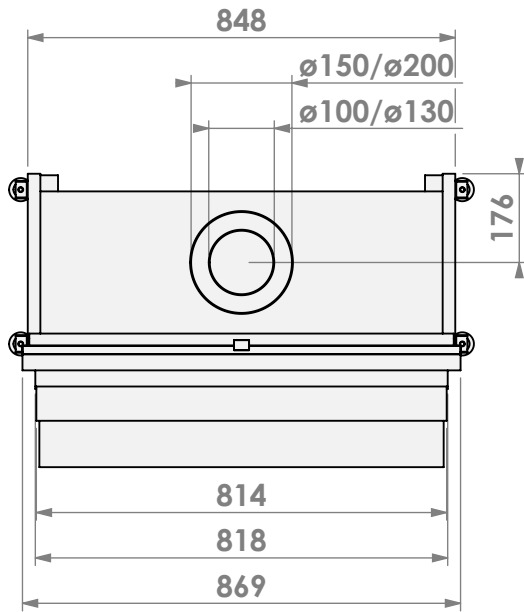

Scale: 1:15
Unit: mm

Version: 0

* = optional extended adjustable legs max. + 350 mm

belfires

Barbas Bellfires B.V.
 Hallenstraat 17
 5531 AB Bladel
 The Netherlands
www.barbasbellfires.com

Name: **HBXS-3 hidden door+ 7cm**

Modifications reserved

Scale: **1:15**
 Unit: **mm**

Version: **0**

* = optional extended adjustable legs max. + 350 mm

belfires

Barbas Bellfires B.V.
Hallenstraat 17
5531 AB Bladel
The Netherlands
www.barbasbellfires.com

Name: HBXS-3 hidden door+ 10 cm stone bar

Modifications reserved

Scale: 1:15
Unit: mm

Version: 0

Cadre Fin
Rahmen Raffiniert

belfires

Barbas Belfires B.V.
Hallenstraat 17
5531 AB Bladel
The Netherlands
www.barbasbelfires.com

Name: HBXS-3 Slim kader

Modifications reserved

Scale: 1:15
Unit: mm

Version: 0