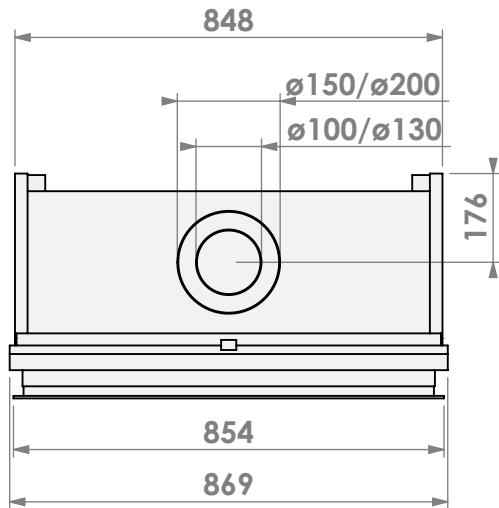

Scale: 1:15
Unit: mm

Version: 0

* = optional extended adjustable legs max. + 350 mm

belfires

Barbas Bellfires B.V.
 Hallenstraat 17
 5531 AB Bladel
 The Netherlands
www.barbasbellfires.com

Name: **HBXS-3 hidden door+ 7cm**

Modifications reserved

Scale: **1:15**
 Unit: **mm**

Version: **0**

* = optional extended adjustable legs max. + 350 mm

belfires

Barbas Bellfires B.V.
Hallenstraat 17
5531 AB Bladel
The Netherlands
www.barbasbellfires.com

Name: HBXS-3 hidden door+ 10 cm stone bar

Modifications reserved

Scale: 1:15
Unit: mm

Version: 0

Cadre Fin
Rahmen Raffiniert

belfires

Barbas Belfires B.V.
Hallenstraat 17
5531 AB Bladel
The Netherlands
www.barbasbelfires.com

Name: HBXS-3 Slim kader

Modifications reserved

Scale: 1:15
Unit: mm

Version: 0