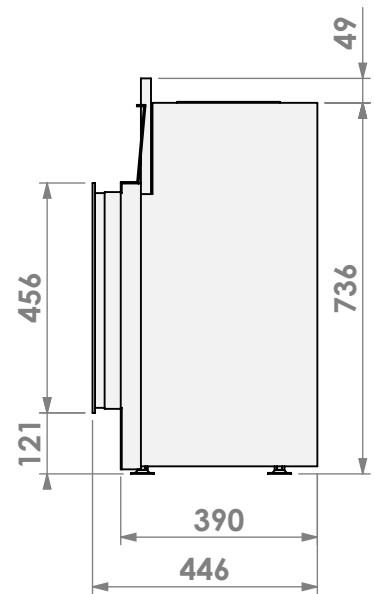

Scale: 1:15
Unit: mm

Version: 0

* = optional extended adjustable legs max. + 350 mm

belfires

Barbas Bellfires B.V.
 Hallenstraat 17
 5531 AB Bladel
 The Netherlands
www.barbasbellfires.com

Name: **HBXS-3 hidden door+ 7cm**

Modifications reserved

Scale: **1:15**
 Unit: **mm**

Version: **0**

* = optional extended adjustable legs max. + 350 mm

belfires

Barbas Bellfires B.V.
Hallenstraat 17
5531 AB Bladel
The Netherlands
www.barbasbellfires.com

Name: HBXS-3 hidden door+ 10 cm stone bar

Modifications reserved

Scale: 1:15
Unit: mm

Version: 0

Cadre Fin
Rahmen Raffiniert

belfires

Barbas Belfires B.V.
Hallenstraat 17
5531 AB Bladel
The Netherlands
www.barbasbelfires.com

Name: HBXS-3 Slim kader

Modifications reserved

Scale: 1:15
Unit: mm

Version: 0