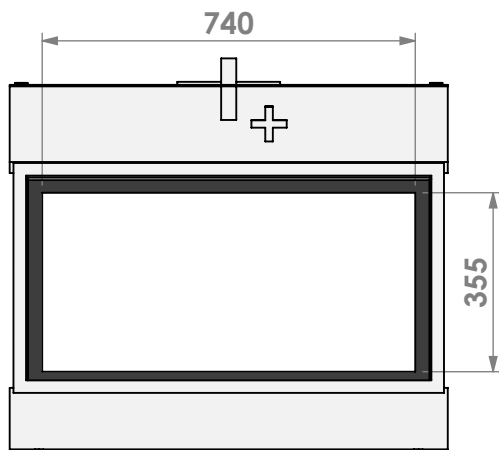

Modifications reserved

Scale: **1:15**
 Unit: **mm**

Version: **0**

* = optional extended adjustable legs max. + 350 mm

belfires

Barbas Bellfires B.V.
Hallenstraat 17
5531 AB Bladel
The Netherlands
www.barbasbellfires.com

Name: HBXS-3 hidden door+ 10 cm stone bar

Modifications reserved

Scale: 1:15
Unit: mm

Version: 0

Cadre Fin
Rahmen Raffiniert

belfires

Barbas Belfires B.V.
Hallenstraat 17
5531 AB Bladel
The Netherlands
www.barbasbelfires.com