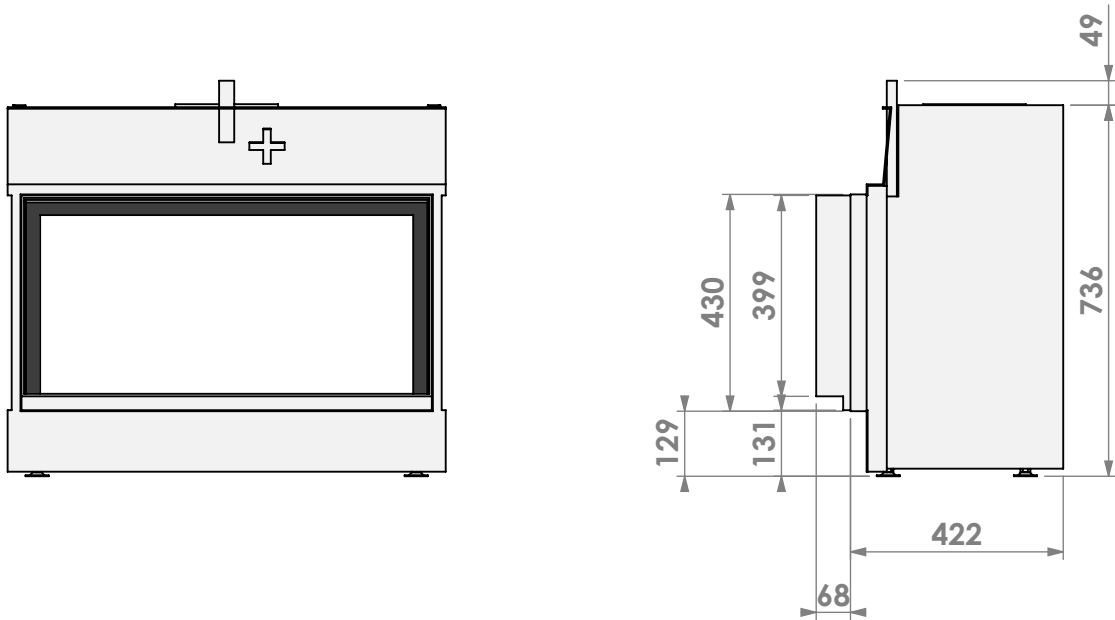

Scale: 1:15
Unit: mm

Version: 0

* = optional extended adjustable legs max. + 350 mm

belfires

Barbas Bellfires B.V.
 Hallenstraat 17
 5531 AB Bladel
 The Netherlands
www.barbasbellfires.com

Name: **HBXS-3 hidden door+ 7cm**

Modifications reserved

Scale: **1:15**
 Unit: **mm**

Version: **0**

* = optional extended adjustable legs max. + 350 mm

belfires

Barbas Bellfires B.V.
Hallenstraat 17
5531 AB Bladel
The Netherlands
www.barbasbellfires.com