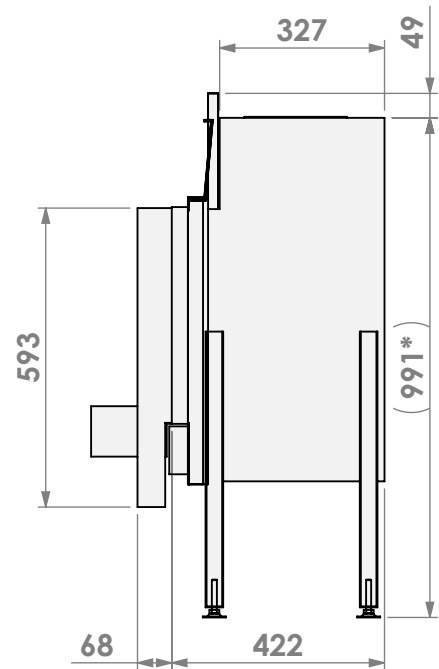

Scale: 1:15
Unit: mm

Version: 0

* = optional extended adjustable legs max. + 350 mm

belfires

Barbas Bellfires B.V.
 Hallenstraat 17
 5531 AB Bladel
 The Netherlands
www.barbasbellfires.com

Name: **HBXS-3 hidden door+ 7cm**

Modifications reserved

Scale: **1:15**
 Unit: **mm**

Version: **0**

* = optional extended adjustable legs max. + 350 mm

belfires

Barbas Bellfires B.V.
Hallenstraat 17
5531 AB Bladel
The Netherlands
www.barbasbellfires.com

Name: HBXS-3 hidden door+ 10 cm stone bar

Modifications reserved

Scale: 1:15
Unit: mm

Version: 0

Cadre Fin
Rahmen Raffiniert

belfires

Barbas Belfires B.V.
Hallenstraat 17
5531 AB Bladel
The Netherlands
www.barbasbelfires.com

Name: HBXS-3 Slim kader

Modifications reserved

Scale: 1:15
Unit: mm

Version: 0