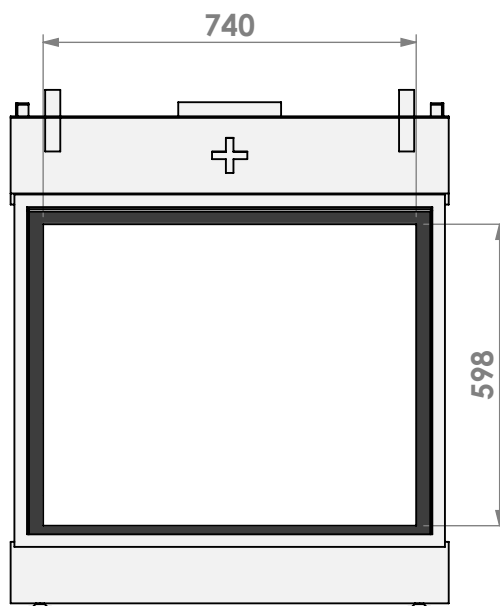

Modifications reserved

Scale: 1:15
 Unit: mm

Version: 0

* = optional extended adjustable legs max. + 350 mm

belfires

Barbas Belfires B.V.
Hallenstraat 17
5531 AB Bladel
The Netherlands
www.barbasbelfires.com

Name: Derby Large-3 hidden door+10cm stone bar

Modifications reserved

Scale: 1:15
Unit: mm

Version: 0

Cadre Fin
Rahmen Raffiniert

belfires

Barbas Bellfires B.V.
Hallenstraat 17
5531 AB Bladel
The Netherlands
www.barbasbellfires.com