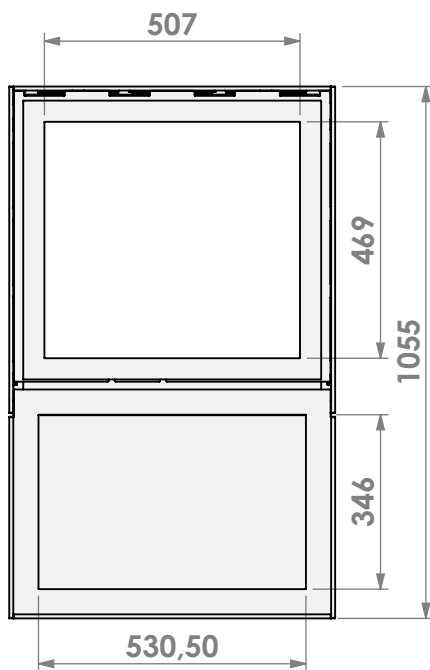

* = optional flue gas outlet \varnothing 150 mm
 ** = optional air inlet \varnothing 125 mm

barbas

Barbas Bellfires B.V.
 Hallenstraat 17
 5531 AB Bladel
 The Netherlands
www.barbasbellfires.com

Name: **BOX 67**

Modifications reserved

Scale: **1:15**
 Unit: **mm**

Version: **0**

met houtopslagmodule
with log store
avec socle bûcher
mit Holzfach

* = optional flue gas outlet \varnothing 150 mm
** = optional air inlet \varnothing 125 mm