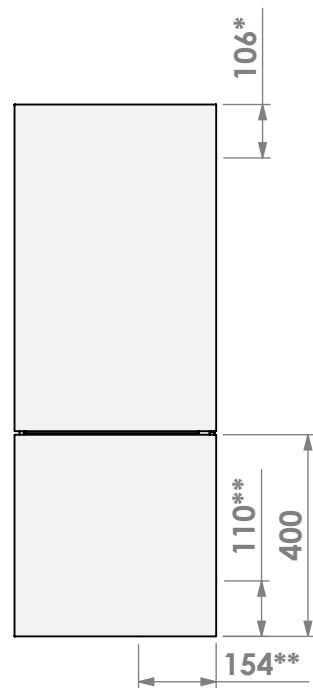

* = optional flue gas outlet \varnothing 150 mm
 ** = optional air inlet \varnothing 125 mm

barbas

Barbas Bellfires B.V.
 Hallenstraat 17
 5531 AB Bladel
 The Netherlands
www.barbasbellfires.com

Name: **BOX 67**

Modifications reserved

Scale: **1:15**
 Unit: **mm**

Version: **0**

met houtopslagmodule
with log store
avec socle bûcher
mit Holzfach

* = optional flue gas outlet \varnothing 150 mm
** = optional air inlet \varnothing 125 mm