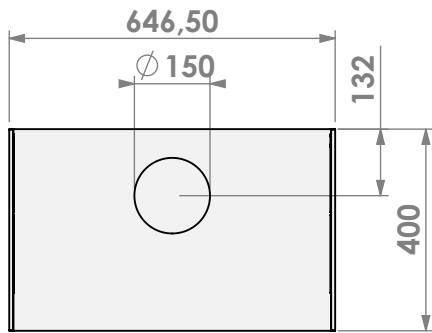

* = optional flue gas outlet \varnothing 150 mm
 ** = optional air inlet \varnothing 125 mm

barbas

Barbas Bellfires B.V.
 Hallenstraat 17
 5531 AB Bladel
 The Netherlands
www.barbasbellfires.com

Name: **BOX 67**

Modifications reserved

Scale: **1:15**
 Unit: **mm**

Version: **0**

met houtopslagmodule
with log store
avec socle bûcher
mit Holzfach

* = optional flue gas outlet \varnothing 150 mm
** = optional air inlet \varnothing 125 mm