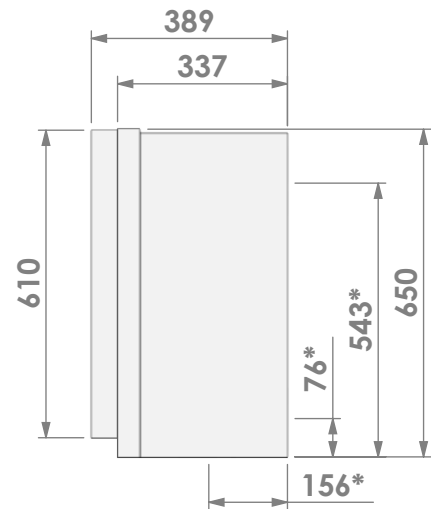

* = optional flue gas outlet $\phi 150$ mm
 ** = optional air inlet $\phi 125$ mm

barbas

Barbas Bellfires B.V.
 Hallenstraat 17
 5531 AB Bladel
 The Netherlands
 www.barbasbellfires.com

Name: Unilux-6 67 frameless

Modifications reserved

Scale: 1:15
 Unit: mm

Version: 0

* = optional flue gas outlet \varnothing 150 mm
** = optional air inlet \varnothing 125 mm

barbas

Barbas Bellfires B.V.
Hallenstraat 17
5531 AB Bladel
The Netherlands
www.barbasbellfires.com

Name: Unilux-6 67 classic frame

Modifications reserved

Scale: 1:15
Unit: mm

Version: 0

*= optional air inlet ø125 mm

barbas

Barbas Bellfires B.V.
Hallenstraat 17
5531 AB Bladel
The Netherlands
www.barbasbellfires.com

Name: Unilux-6 67 45' classic frame

Modifications reserved

Scale: 1:15
Unit: mm

Version: 0