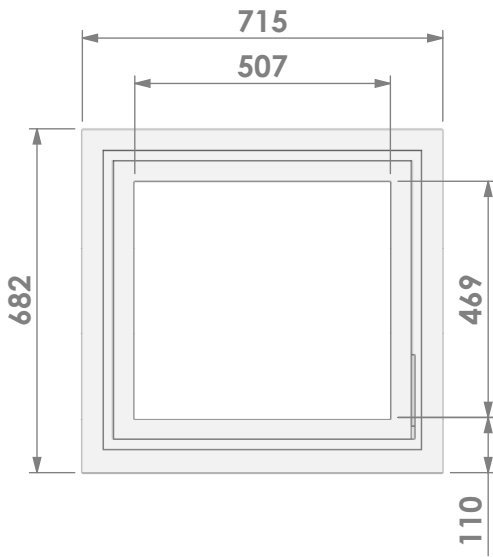

Name: Unilux-6 67 insert frame

Modifications reserved

Scale: 1:15
 Unit: mm

Version: 0

* = optional flue gas outlet \varnothing 150 mm
** = optional air inlet \varnothing 125 mm

barbas

Barbas Bellfires B.V.
Hallenstraat 17
5531 AB Bladel
The Netherlands
www.barbasbellfires.com

Name: Unilux-6 67 classic frame

Modifications reserved

Scale: 1:15
Unit: mm

Version: 0

*= optional air inlet ø125 mm

barbas

Barbas Bellfires B.V.
Hallenstraat 17
5531 AB Bladel
The Netherlands
www.barbasbellfires.com

Name: Unilux-6 67 45' classic frame

Modifications reserved

Scale: 1:15
Unit: mm

Version: 0