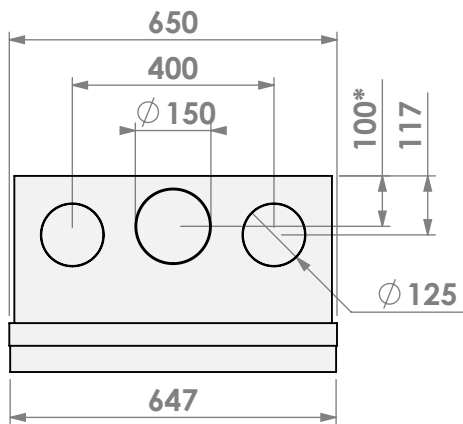

Modifications reserved

Scale: 1:15
 Unit: mm

Version: 0

* = optional flue gas outlet \varnothing 150 mm
** = optional air inlet \varnothing 125 mm

barbas

Barbas Bellfires B.V.
Hallenstraat 17
5531 AB Bladel
The Netherlands
www.barbasbellfires.com

Name: Unilux-6 67 built-in frame

Modifications reserved

Scale: 1:15
Unit: mm

Version: 0

* = optional flue gas outlet \varnothing 150 mm
 ** = optional air inlet \varnothing 125 mm

barbas

Barbas Bellfires B.V.
 Hallenstraat 17
 5531 AB Bladel
 The Netherlands
 www.barbasbellfires.com

Name: Unilux-6 67 classic frame

Modifications reserved

Scale: 1:15
Unit: mm

Version: 0

*= optional air inlet ø125 mm

barbas

Barbas Bellfires B.V.
Hallenstraat 17
5531 AB Bladel
The Netherlands
www.barbasbellfires.com

Name: Unilux-6 67 45' classic frame

Modifications reserved

Scale: 1:15
Unit: mm

Version: 0