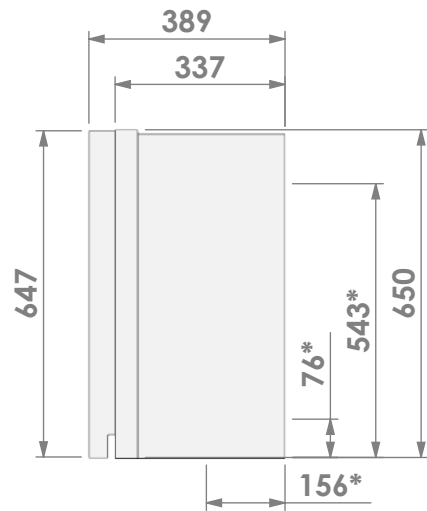

Modifications reserved

Scale: 1:15
 Unit: mm

Version: 0

* = optional flue gas outlet \varnothing 150 mm
** = optional air inlet \varnothing 125 mm

barbas

Barbas Bellfires B.V.
Hallenstraat 17
5531 AB Bladel
The Netherlands
www.barbasbellfires.com

Name: Unilux-6 67 built-in frame

Modifications reserved

Scale: 1:15
Unit: mm

Version: 0

* = optional flue gas outlet \varnothing 150 mm
 ** = optional air inlet \varnothing 125 mm

barbas

Barbas Bellfires B.V.
 Hallenstraat 17
 5531 AB Bladel
 The Netherlands
 www.barbasbellfires.com

Name: Unilux-6 67 classic frame

Modifications reserved

Scale: 1:15
Unit: mm

Version: 0

*= optional air inlet ø125 mm

barbas

Barbas Bellfires B.V.
Hallenstraat 17
5531 AB Bladel
The Netherlands
www.barbasbellfires.com

Name: Unilux-6 67 45' classic frame

Modifications reserved

Scale: 1:15
Unit: mm

Version: 0