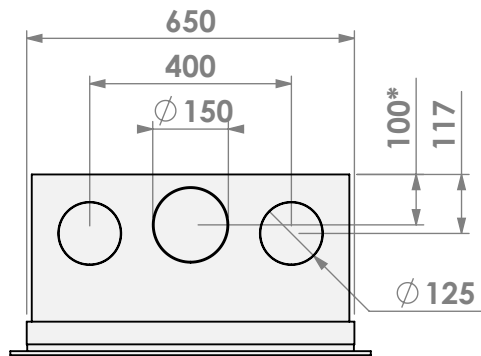

Name: Unilux-6 67 built-in frame

Modifications reserved

Scale: 1:15
Unit: mm

Version: 0

* = optional flue gas outlet \varnothing 150 mm
 ** = optional air inlet \varnothing 125 mm

barbas

Barbas Bellfires B.V.
 Hallenstraat 17
 5531 AB Bladel
 The Netherlands
 www.barbasbellfires.com

Name: Unilux-6 67 insert frame

Modifications reserved

Scale: 1:15
 Unit: mm

Version: 0

* = optional flue gas outlet \varnothing 150 mm
** = optional air inlet \varnothing 125 mm

barbas

Barbas Bellfires B.V.
Hallenstraat 17
5531 AB Bladel
The Netherlands
www.barbasbellfires.com

Name: Unilux-6 67 classic frame

Modifications reserved

Scale: 1:15
Unit: mm

Version: 0

*= optional air inlet ø125 mm

barbas

Barbas Bellfires B.V.
Hallenstraat 17
5531 AB Bladel
The Netherlands
www.barbasbellfires.com

Name: Unilux-6 67 45' classic frame

Modifications reserved

Scale: 1:15
Unit: mm

Version: 0