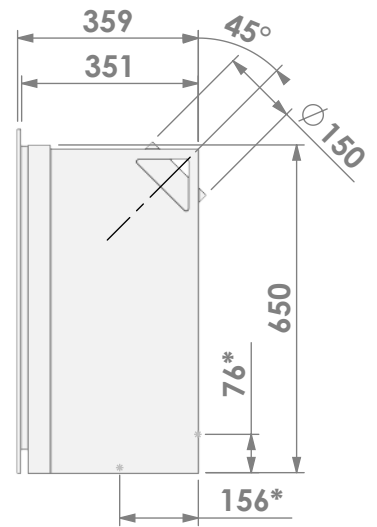

Name: Unilux-6 67 insert frame

Modifications reserved

Scale: 1:15
 Unit: mm

Version: 0

* = optional flue gas outlet \varnothing 150 mm
** = optional air inlet \varnothing 125 mm

barbas

Barbas Bellfires B.V.
Hallenstraat 17
5531 AB Bladel
The Netherlands
www.barbasbellfires.com

Name: Unilux-6 67 classic frame

Modifications reserved

Scale: 1:15
Unit: mm

Version: 0

*= optional air inlet ø125 mm

barbas

Barbas Bellfires B.V.
Hallenstraat 17
5531 AB Bladel
The Netherlands
www.barbasbellfires.com

Name: Unilux-6 67 45' classic frame

Modifications reserved

Scale: 1:15
Unit: mm

Version: 0