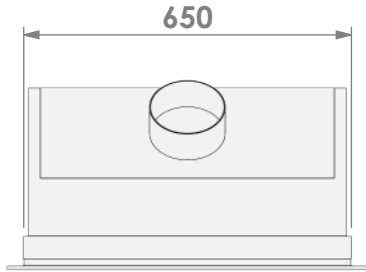

Name: Unilux-6 67 insert frame

Modifications reserved

Scale: 1:15
 Unit: mm

Version: 0

* = optional flue gas outlet \varnothing 150 mm
** = optional air inlet \varnothing 125 mm

barbas

Barbas Bellfires B.V.
Hallenstraat 17
5531 AB Bladel
The Netherlands
www.barbasbellfires.com

Name: Unilux-6 67 classic frame

Modifications reserved

Scale: 1:15
Unit: mm

Version: 0

*= optional air inlet ø125 mm

barbas

Barbas Bellfires B.V.
Hallenstraat 17
5531 AB Bladel
The Netherlands
www.barbasbellfires.com

Name: Unilux-6 67 45' classic frame

Modifications reserved

Scale: 1:15
Unit: mm

Version: 0