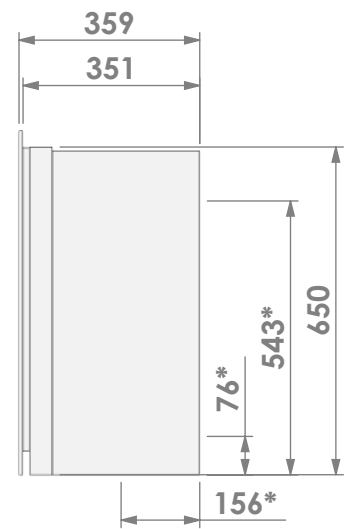

Name: Unilux-6 67 built-in frame

Modifications reserved

Scale: 1:15
Unit: mm

Version: 0

* = optional flue gas outlet \varnothing 150 mm
 ** = optional air inlet \varnothing 125 mm

barbas

Barbas Bellfires B.V.
 Hallenstraat 17
 5531 AB Bladel
 The Netherlands
 www.barbasbellfires.com

Name: Unilux-6 67 insert frame

Modifications reserved

Scale: 1:15
 Unit: mm

Version: 0

* = optional flue gas outlet \varnothing 150 mm
** = optional air inlet \varnothing 125 mm

barbas

Barbas Bellfires B.V.
Hallenstraat 17
5531 AB Bladel
The Netherlands
www.barbasbellfires.com

Name: Unilux-6 67 classic frame

Modifications reserved

Scale: 1:15
Unit: mm

Version: 0

*= optional air inlet ø125 mm

barbas

Barbas Bellfires B.V.
Hallenstraat 17
5531 AB Bladel
The Netherlands
www.barbasbellfires.com

Name: Unilux-6 67 45' classic frame

Modifications reserved

Scale: 1:15
Unit: mm

Version: 0