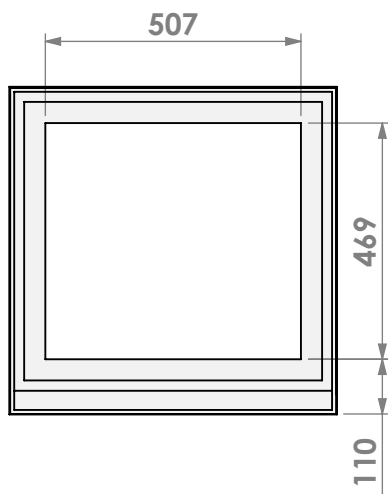

* = optional flue gas outlet $\varnothing$ 150 mm
** = optional air inlet $\varnothing$ 125 mm

barbas

Barbas Bellfires B.V.
Hallenstraat 17
5531 AB Bladel
The Netherlands
www.barbasbellfires.com

Name: Unilux-6 67 insert frame

Modifications reserved

Scale: 1:15
Unit: mm

Version: 0