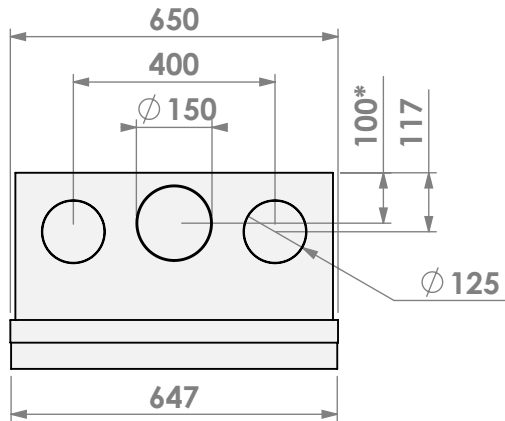

* = optional flue gas outlet $\phi 150$ mm
 ** = optional air inlet $\phi 125$ mm

barbas

Barbas Bellfires B.V.
 Hallenstraat 17
 5531 AB Bladel
 The Netherlands
 www.barbasbellfires.com

Name: Unilux-6 67 frameless

Modifications reserved

Scale: 1:15
 Unit: mm

Version: 0

* = optional flue gas outlet \varnothing 150 mm
** = optional air inlet \varnothing 125 mm

barbas

Barbas Bellfires B.V.
Hallenstraat 17
5531 AB Bladel
The Netherlands
www.barbasbellfires.com

Name: Unilux-6 67 classic frame

Modifications reserved

Scale: 1:15
Unit: mm

Version: 0

*= optional air inlet ø125 mm

barbas

Barbas Bellfires B.V.
Hallenstraat 17
5531 AB Bladel
The Netherlands
www.barbasbellfires.com

Name: Unilux-6 67 45' classic frame

Modifications reserved

Scale: 1:15
Unit: mm

Version: 0