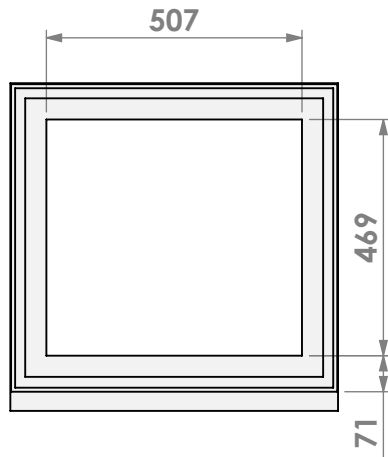

Modifications reserved

Scale: 1:15
 Unit: mm

Version: 0

* = optional flue gas outlet \varnothing 150 mm
** = optional air inlet \varnothing 125 mm

barbas

Barbas Bellfires B.V.
Hallenstraat 17
5531 AB Bladel
The Netherlands
www.barbasbellfires.com

Name: Unilux-6 67 45' classic frame

Modifications reserved

Scale: 1:15
Unit: mm

Version: 0