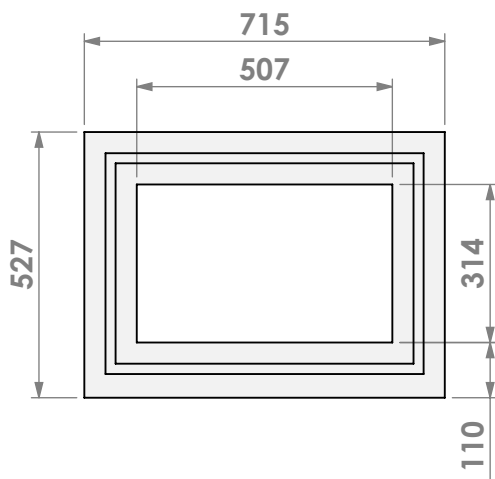

* = optional flue gas outlet $\varnothing$ 150 mm
** = optional air inlet $\varnothing$ 125 mm

barbas

Barbas Bellfires B.V.
Hallenstraat 17
5531 AB Bladel
The Netherlands
www.barbasbellfires.com

Name: Unilux-6 65 classic frame

Modifications reserved

Scale: 1:15
Unit: mm

Version: 0