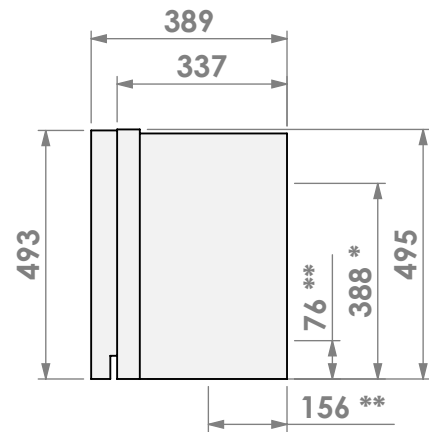

* = optional flue gas outlet $\varnothing$ 150 mm
** = optional air inlet $\varnothing$ 125 mm

barbas

Barbas Bellfires B.V.
Hallenstraat 17
5531 AB Bladel
The Netherlands
www.barbasbellfires.com

Name: **Unilux-6 65 insert frame**

Modifications reserved

Scale: **1:15**
Unit: **mm**

Version: **0**