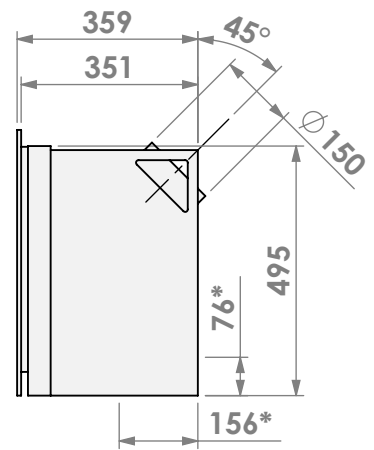

*= optional air inlet $\varnothing$ 125 mm

barbas

Barbas Bellfires B.V.
Hallenstraat 17
5531 AB Bladel
The Netherlands
www.barbasbellfires.com

Name: **Unilux-6 65 45' classic frame**

Modifications reserved

Scale: **1:15**
Unit: **mm**

Version: **0**