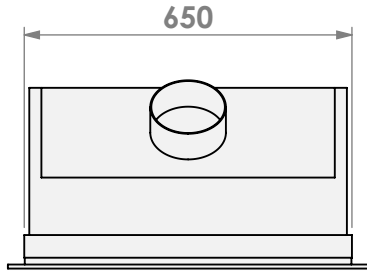

*= optional air inlet $\varnothing$ 125 mm

barbas

Barbas Bellfires B.V.
Hallenstraat 17
5531 AB Bladel
The Netherlands
www.barbasbellfires.com

Name: **Unilux-6 65 45' classic frame**

Modifications reserved

Scale: **1:15**
Unit: **mm**

Version: **0**