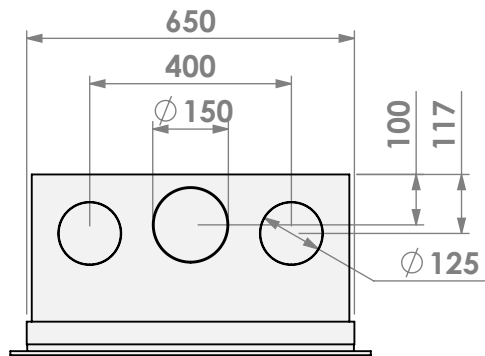

* = optional flue gas outlet $\varnothing$ 150 mm
** = optional air inlet $\varnothing$ 125 mm

barbas

Barbas Bellfires B.V.
Hallenstraat 17
5531 AB Bladel
The Netherlands
www.barbasbellfires.com

Name: Unilux-6 65 classic frame

Modifications reserved

Scale: 1:15
Unit: mm

Version: 0