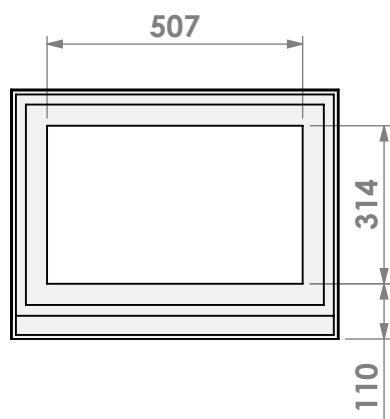

* = optional flue gas outlet $\varnothing$ 150 mm
** = optional air inlet $\varnothing$ 125 mm

barbas

Barbas Bellfires B.V.
Hallenstraat 17
5531 AB Bladel
The Netherlands
www.barbasbellfires.com

Name: **Unilux-6 65 insert frame**

Modifications reserved

Scale: **1:15**
Unit: **mm**

Version: **0**