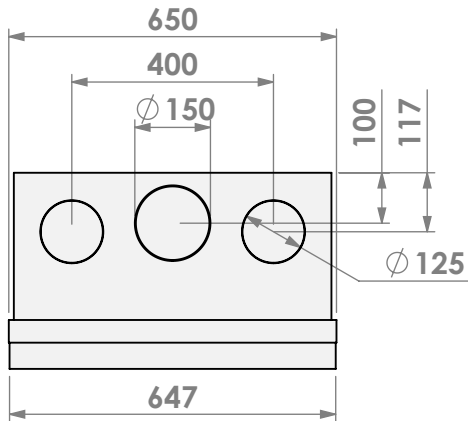

Modifications reserved

Scale: **1:15**
 Unit: **mm**

Version: **0**

* = optional flue gas outlet \varnothing 150 mm
 ** = optional air inlet \varnothing 125 mm

barbas

Barbas Bellfires B.V.
 Hallenstraat 17
 5531 AB Bladel
 The Netherlands
 www.barbasbellfires.com

Name: Unilux-6 65 built-in frame

Modifications reserved

Scale: 1:15
 Unit: mm

Version: 0

* = optional flue gas outlet \varnothing 150 mm
 ** = optional air inlet \varnothing 125 mm

barbas

Barbas Bellfires B.V.
 Hallenstraat 17
 5531 AB Bladel
 The Netherlands
 www.barbasbellfires.com

Name: Unilux-6 65 classic frame

Modifications reserved

Scale: 1:15
Unit: mm

Version: 0

*= optional air inlet \varnothing 125 mm

barbas

Barbas Bellfires B.V.
Hallenstraat 17
5531 AB Bladel
The Netherlands
www.barbasbellfires.com

Name: **Unilux-6 65 45' classic frame**

Modifications reserved

Scale: **1:15**
Unit: **mm**

Version: **0**