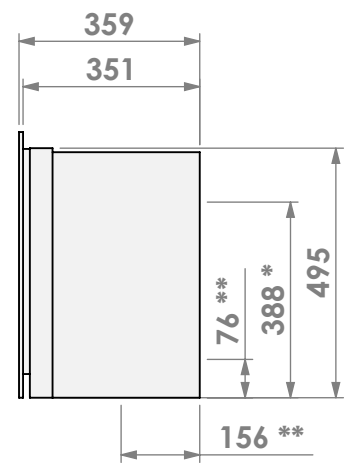

* = optional flue gas outlet $\varnothing$ 150 mm
** = optional air inlet $\varnothing$ 125 mm

barbas

Barbas Bellfires B.V.
Hallenstraat 17
5531 AB Bladel
The Netherlands
www.barbasbellfires.com

Name: Unilux-6 65 classic frame

Modifications reserved

Scale: 1:15
Unit: mm

Version: 0