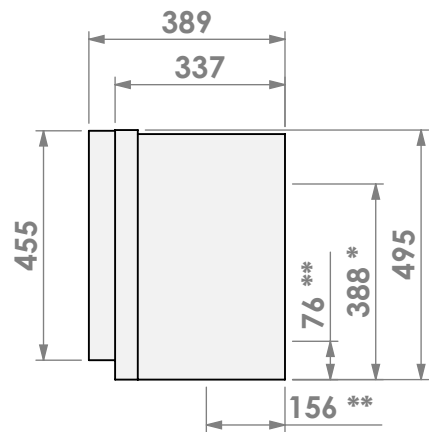

Modifications reserved

Scale: **1:15**
 Unit: **mm**

Version: **0**

* = optional flue gas outlet \varnothing 150 mm
 ** = optional air inlet \varnothing 125 mm

barbas

Barbas Bellfires B.V.
 Hallenstraat 17
 5531 AB Bladel
 The Netherlands
 www.barbasbellfires.com

Name: **Unilux-6 65 45' classic frame**

Modifications reserved

Scale: **1:15**
Unit: **mm**

Version: **0**