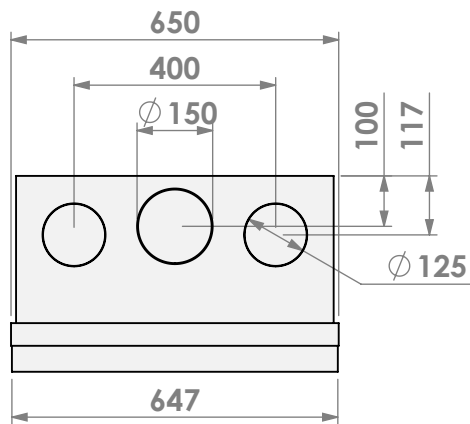

Modifications reserved

Scale: **1:15**
 Unit: **mm**

Version: **0**

* = optional flue gas outlet \varnothing 150 mm
 ** = optional air inlet \varnothing 125 mm

barbas

Barbas Bellfires B.V.
 Hallenstraat 17
 5531 AB Bladel
 The Netherlands
 www.barbasbellfires.com

Name: Unilux-6 65 built-in frame

Modifications reserved

Scale: 1:15
 Unit: mm

Version: 0

* = optional flue gas outlet \varnothing 150 mm
 ** = optional air inlet \varnothing 125 mm

barbas

Barbas Bellfires B.V.
 Hallenstraat 17
 5531 AB Bladel
 The Netherlands
 www.barbasbellfires.com

Name: **Unilux-6 65 45' classic frame**

Modifications reserved

Scale: **1:15**
Unit: **mm**

Version: **0**