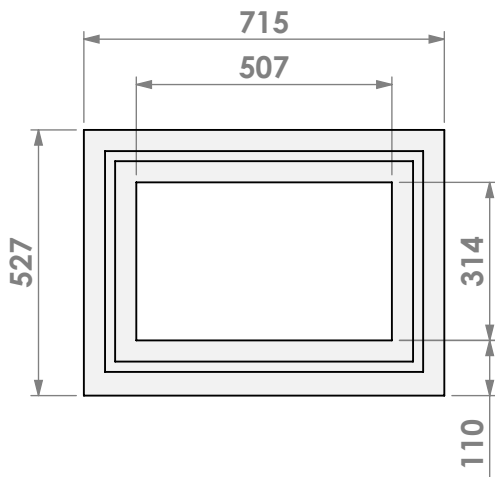

*= optional air inlet $\varnothing$ 125 mm

barbas

Barbas Bellfires B.V.
Hallenstraat 17
5531 AB Bladel
The Netherlands
www.barbasbellfires.com

Name: **Unilux-6 65 45' classic frame**

Modifications reserved

Scale: **1:15**
Unit: **mm**

Version: **0**