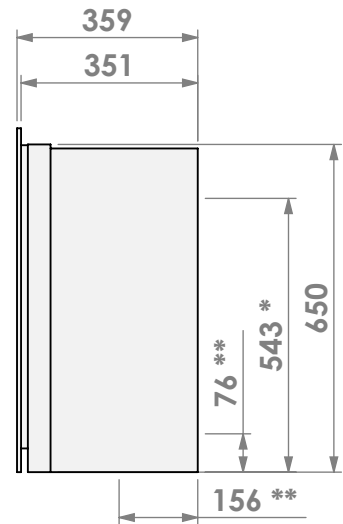

**barbas**

Barbas Bellfires B.V.  
 Hallenstraat 17  
 5531 AB Bladel  
 The Netherlands  
 www.barbasbellfires.com

Name: Unilux-6 55 insert frame

Modifications reserved

Scale: 1:15  
 Unit: mm

Version: 0

\* = optional flue gas outlet  $\varnothing$ 130 mm  
 \*\* = optional air inlet  $\varnothing$ 80 mm

Scale: 1:15  
Unit: mm

Version: 0