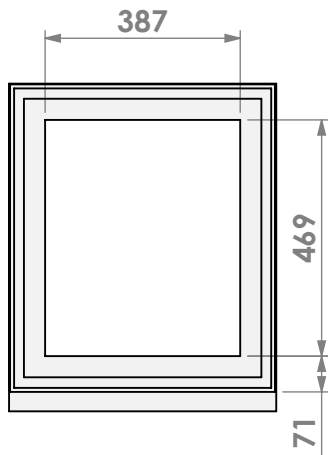

\* = optional flue gas outlet  $\varnothing$ 130 mm  
 \*\* = optional air inlet  $\varnothing$ 80 mm

**barbas**

Barbas Bellfires B.V.  
 Hallenstraat 17  
 5531 AB Bladel  
 The Netherlands  
 www.barbasbellfires.com

Name: **Unilux-6 55 frameless**

Modifications reserved

Scale: **1:15**  
 Unit: **mm**

Version: **0**

\* = optional flue gas outlet  $\varnothing$ 130 mm  
 \*\* = optional air inlet  $\varnothing$ 80 mm

**barbas**

Scale: 1:15  
Unit: mm

Version: 0