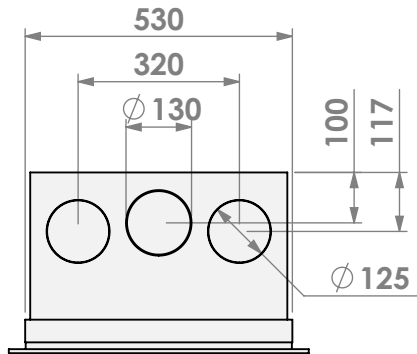

**barbas**

Barbas Bellfires B.V.  
 Hallenstraat 17  
 5531 AB Bladel  
 The Netherlands  
 www.barbasbellfires.com

Name: Unilux-6 55 insert frame

Modifications reserved

Scale: 1:15  
 Unit: mm

Version: 0

\* = optional flue gas outlet  $\varnothing$ 130 mm  
 \*\* = optional air inlet  $\varnothing$ 80 mm

Scale: 1:15  
Unit: mm

Version: 0