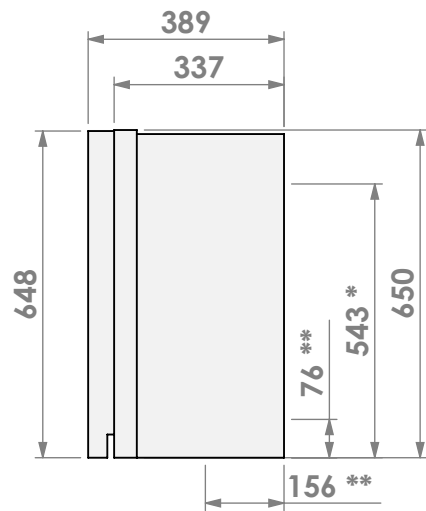

* = optional flue gas outlet $\varnothing$ 130 mm
** = optional air inlet $\varnothing$ 80 mm

barbas

Barbas Bellfires B.V.
Hallenstraat 17
5531 AB Bladel
The Netherlands
www.barbasbellfires.com

Name: Unilux-6 55 insert frame

Modifications reserved

Scale: 1:15
Unit: mm

Version: 0