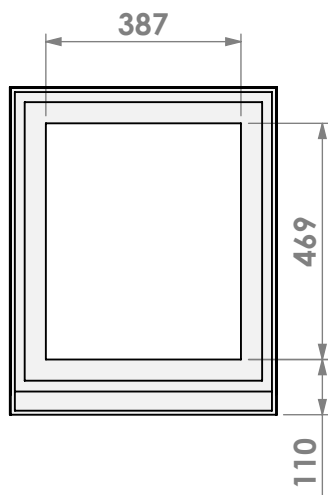

Name: **Unilux-6 55 frameless**

Modifications reserved

Scale: **1:15**  
 Unit: **mm**

Version: **0**

\* = optional flue gas outlet  $\varnothing$ 130 mm  
 \*\* = optional air inlet  $\varnothing$ 80 mm

**barbas**

Barbas Bellfires B.V.  
 Hallenstraat 17  
 5531 AB Bladel  
 The Netherlands  
 www.barbasbellfires.com

Name: Unilux-6 55 built-in frame

Modifications reserved

Scale: 1:15  
 Unit: mm

Version: 0

\* = optional flue gas outlet  $\varnothing$ 130 mm  
 \*\* = optional air inlet  $\varnothing$ 80 mm

Scale: 1:15  
Unit: mm

Version: 0