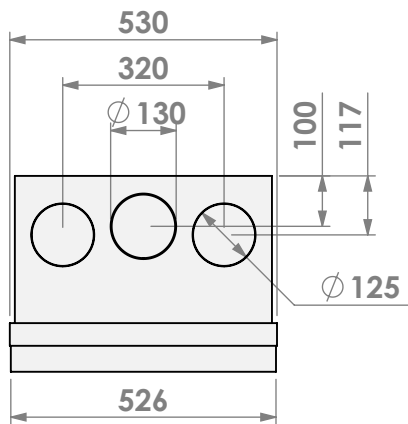

Barbas Bellfires B.V.  
 Hallenstraat 17  
 5531 AB Bladel  
 The Netherlands  
 www.barbasbellfires.com

Name: Unilux-6 55 built-in frame

Modifications reserved

Scale: 1:15  
 Unit: mm

Version: 0

\* = optional flue gas outlet  $\varnothing$ 130 mm  
 \*\* = optional air inlet  $\varnothing$ 80 mm

Scale: 1:15  
Unit: mm

Version: 0