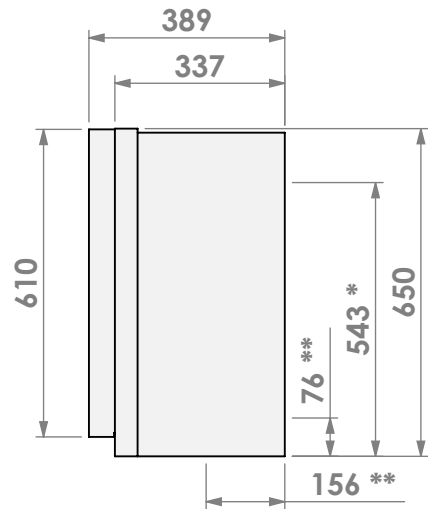

\* = optional flue gas outlet  $\varnothing$ 130 mm  
 \*\* = optional air inlet  $\varnothing$ 80 mm

**barbas**

Barbas Bellfires B.V.  
 Hallenstraat 17  
 5531 AB Bladel  
 The Netherlands  
 www.barbasbellfires.com

Name: **Unilux-6 55 frameless**

Modifications reserved

Scale: **1:15**  
 Unit: **mm**

Version: **0**

\* = optional flue gas outlet  $\varnothing$ 130 mm  
 \*\* = optional air inlet  $\varnothing$ 80 mm

**barbas**

Scale: 1:15  
Unit: mm

Version: 0