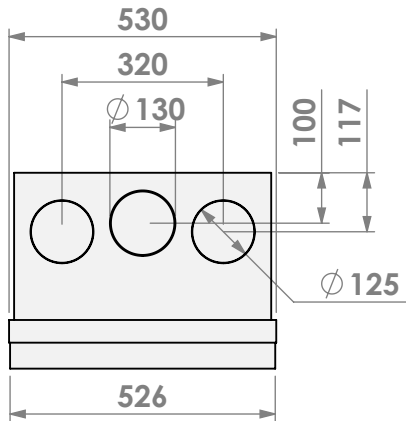

\* = optional flue gas outlet  $\varnothing$ 130 mm  
 \*\* = optional air inlet  $\varnothing$ 80 mm

**barbas**

Barbas Bellfires B.V.  
 Hallenstraat 17  
 5531 AB Bladel  
 The Netherlands  
 www.barbasbellfires.com

Name: **Unilux-6 55 frameless**

Modifications reserved

Scale: **1:15**  
 Unit: **mm**

Version: **0**

\* = optional flue gas outlet  $\varnothing$ 130 mm  
 \*\* = optional air inlet  $\varnothing$ 80 mm

**barbas**

Scale: 1:15  
Unit: mm

Version: 0