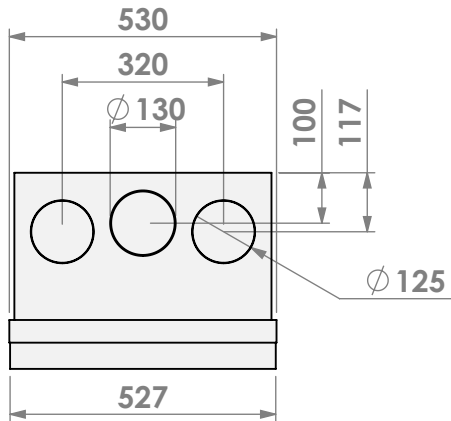

\* = optional flue gas outlet  $\varnothing$ 130 mm  
 \*\* = optional air inlet  $\varnothing$ 80 mm

**barbas**

Barbas Bellfires B.V.  
 Hallenstraat 17  
 5531 AB Bladel  
 The Netherlands  
 www.barbasbellfires.com

Name: **Unilux-6 52 frameless**

Modifications reserved

Scale: **1:15**  
 Unit: **mm**

Version: **0**

\* = optional flue gas outlet  $\varnothing$ 130 mm  
\*\* = optional air inlet  $\varnothing$ 80 mm

**barbas**

Name: Unilux-6 52 classic frame

Modifications reserved

Scale: 1:15  
 Unit: mm

Version: 0

\*= optional air inlet ø80 mm

**barbas**

Barbas Bellfires B.V.  
Hallenstraat 17  
5531 AB Bladel  
The Netherlands  
www.barbasbellfires.com

Name: Unilux-6 52 45' classic frame

Modifications reserved

Scale: 1:15  
Unit: mm

Version: 0