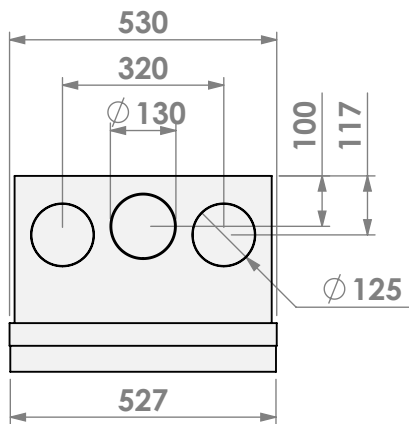

Name: **Unilux-6 52 frameless**

Modifications reserved

Scale: **1:15**  
 Unit: **mm**

Version: **0**

\* = optional flue gas outlet  $\varnothing$ 130 mm  
\*\* = optional air inlet  $\varnothing$ 80 mm

**barbas**

Barbas Bellfires B.V.  
Hallenstraat 17  
5531 AB Bladel  
The Netherlands  
www.barbasbellfires.com

Name: Unilux-6 52 built-in frame

Modifications reserved

Scale: 1:15  
Unit: mm

Version: 0

\* = optional flue gas outlet  $\varnothing$ 130 mm  
 \*\* = optional air inlet  $\varnothing$ 80 mm

Name: Unilux-6 52 classic frame

Modifications reserved

Scale: 1:15  
 Unit: mm

Version: 0

\*= optional air inlet ø80 mm

**barbas**

Barbas Bellfires B.V.  
Hallenstraat 17  
5531 AB Bladel  
The Netherlands  
www.barbasbellfires.com

Name: Unilux-6 52 45' classic frame

Modifications reserved

Scale: 1:15  
Unit: mm

Version: 0