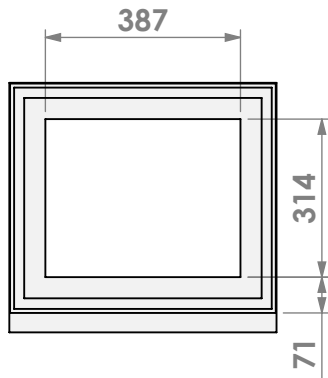

\* = optional flue gas outlet  $\varnothing$ 130 mm  
 \*\* = optional air inlet  $\varnothing$ 80 mm

**barbas**

Barbas Bellfires B.V.  
 Hallenstraat 17  
 5531 AB Bladel  
 The Netherlands  
 www.barbasbellfires.com

Name: **Unilux-6 52 frameless**

Modifications reserved

Scale: **1:15**  
 Unit: **mm**

Version: **0**

\* = optional flue gas outlet  $\varnothing$ 130 mm  
\*\* = optional air inlet  $\varnothing$ 80 mm

**barbas**

Name: Unilux-6 52 45' classic frame

Modifications reserved

Scale: 1:15  
Unit: mm

Version: 0