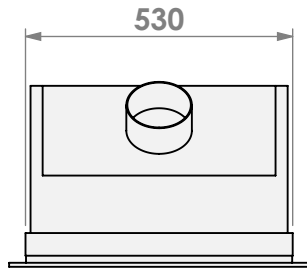

Version: **0**

\* = optional flue gas outlet  $\varnothing$ 130 mm  
 \*\* = optional air inlet  $\varnothing$ 80 mm

**barbas**

Barbas Bellfires B.V.  
 Hallenstraat 17  
 5531 AB Bladel  
 The Netherlands  
 www.barbasbellfires.com

Name: Unilux-6 52 classic frame

Modifications reserved

Scale: 1:15  
 Unit: mm

Version: 0

\*= optional air inlet ø80 mm

**barbas**

Barbas Bellfires B.V.  
Hallenstraat 17  
5531 AB Bladel  
The Netherlands  
www.barbasbellfires.com

Name: Unilux-6 52 45' classic frame

Modifications reserved

Scale: 1:15  
Unit: mm

Version: 0