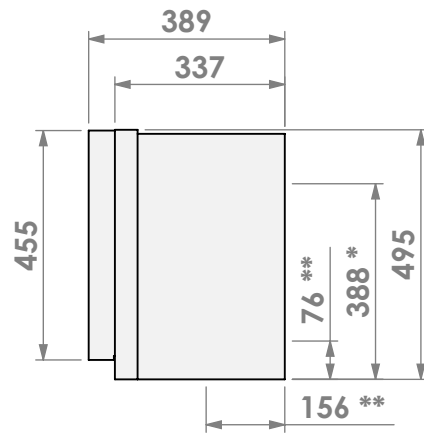

\* = optional flue gas outlet  $\varnothing$ 130 mm  
 \*\* = optional air inlet  $\varnothing$ 80 mm

**barbas**

Barbas Bellfires B.V.  
 Hallenstraat 17  
 5531 AB Bladel  
 The Netherlands  
 www.barbasbellfires.com

Name: **Unilux-6 52 frameless**

Modifications reserved

Scale: **1:15**  
 Unit: **mm**

Version: **0**

\* = optional flue gas outlet  $\varnothing$ 130 mm  
\*\* = optional air inlet  $\varnothing$ 80 mm

**barbas**

Name: Unilux-6 52 45' classic frame

Modifications reserved

Scale: 1:15  
Unit: mm

Version: 0