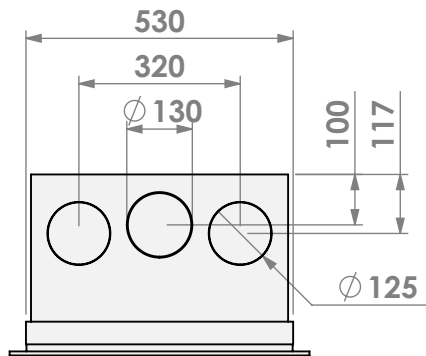

Version: **0**

\* = optional flue gas outlet  $\varnothing$ 130 mm  
 \*\* = optional air inlet  $\varnothing$ 80 mm

**barbas**

Barbas Bellfires B.V.  
 Hallenstraat 17  
 5531 AB Bladel  
 The Netherlands  
 www.barbasbellfires.com

Name: Unilux-6 52 classic frame

Modifications reserved

Scale: 1:15  
 Unit: mm

Version: 0

\*= optional air inlet ø80 mm

**barbas**

Barbas Bellfires B.V.  
Hallenstraat 17  
5531 AB Bladel  
The Netherlands  
www.barbasbellfires.com

Name: Unilux-6 52 45' classic frame

Modifications reserved

Scale: 1:15  
Unit: mm

Version: 0