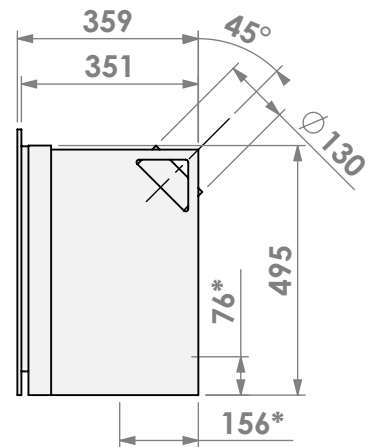

Version: **0**

\* = optional flue gas outlet  $\varnothing$ 130 mm  
 \*\* = optional air inlet  $\varnothing$ 80 mm

**barbas**

Barbas Bellfires B.V.  
 Hallenstraat 17  
 5531 AB Bladel  
 The Netherlands  
 www.barbasbellfires.com

Name: Unilux-6 52 classic frame

Modifications reserved

Scale: 1:15  
 Unit: mm

Version: 0

\*= optional air inlet ø80 mm

**barbas**

Barbas Bellfires B.V.  
Hallenstraat 17  
5531 AB Bladel  
The Netherlands  
www.barbasbellfires.com

Name: Unilux-6 52 45' classic frame

Modifications reserved

Scale: 1:15  
Unit: mm

Version: 0