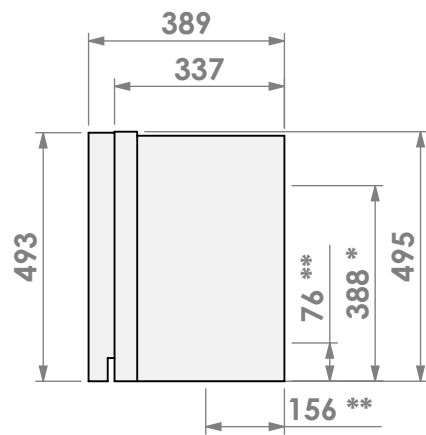

* = optional flue gas outlet $\varnothing$ 130 mm
** = optional air inlet $\varnothing$ 80 mm

barbas

Barbas Bellfires B.V.
Hallenstraat 17
5531 AB Bladel
The Netherlands
www.barbasbellfires.com

Name: **Unilux-6 52 insert frame**

Modifications reserved

Scale: **1:15**
Unit: **mm**

Version: **0**