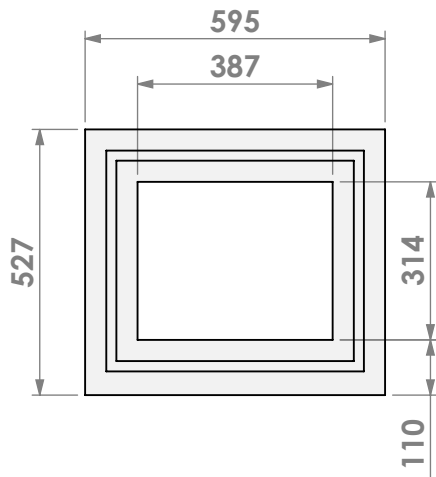

*= optional air inlet ø80 mm

barbas

Barbas Bellfires B.V.
Hallenstraat 17
5531 AB Bladel
The Netherlands
www.barbasbellfires.com

Name: Unilux-6 52 45' classic frame

Modifications reserved

Scale: 1:15
Unit: mm

Version: 0