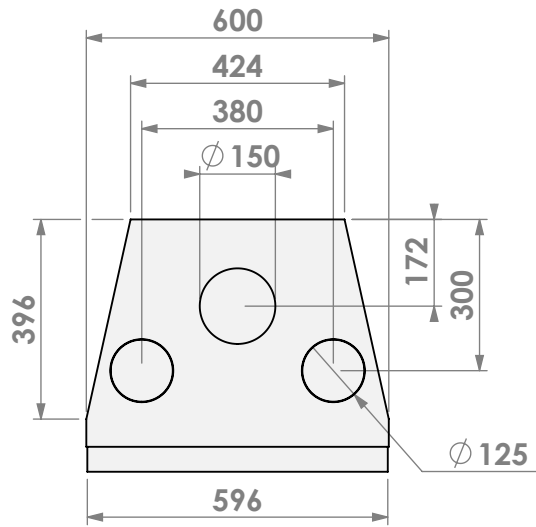

Scale: 1:15
 Unit: mm

Version: 0

* = optional air inlet Ø 125 mm

barbas

Barbas Bellfires B.V.
Hallenstraat 17
5531 AB Bladel
The Netherlands
www.barbasbellfires.com

Name: **Universal 6-60 classic frame**

Modifications reserved

Scale: 1:15
Unit: mm

Version: 0

* = optional air inlet Ø 125 mm

barbas

Barbas Bellfires B.V.
Hallenstraat 17
5531 AB Bladel
The Netherlands
www.barbasbellfires.com

Name: **Universal 6-60 insert frame**

Modifications reserved

Scale: 1:15
Unit: mm

Version: 0

* = optional air inlet Ø 125 mm

barbas

Barbas Bellfires B.V.
Hallenstraat 17
5531 AB Bladel
The Netherlands
www.barbasbellfires.com

Name: **Universal 6-60 frameless**

Modifications reserved

Scale: 1:15
Unit: mm

Version: 0