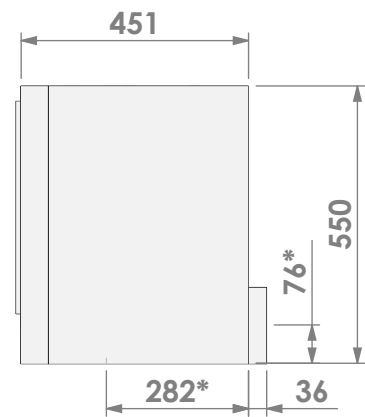

Scale: 1:15
Unit: mm

Version: 0

* = optional air inlet Ø 125 mm

barbas

Barbas Bellfires B.V.
Hallenstraat 17
5531 AB Bladel
The Netherlands
www.barbasbellfires.com

Name: **Universal 6-60 insert frame**

Modifications reserved

Scale: 1:15
Unit: mm

Version: 0

* = optional air inlet Ø 125 mm

barbas

Barbas Bellfires B.V.
Hallenstraat 17
5531 AB Bladel
The Netherlands
www.barbasbellfires.com

Name: **Universal 6-60 frameless**

Modifications reserved

Scale: 1:15
Unit: mm

Version: 0