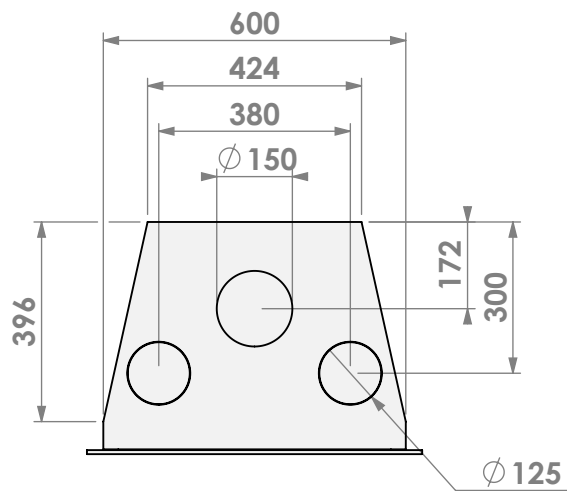

Scale: 1:15
 Unit: mm

Version: 0

* = optional air inlet Ø 125 mm

barbas

Barbas Bellfires B.V.
Hallenstraat 17
5531 AB Bladel
The Netherlands
www.barbasbellfires.com

Name: **Universal 6-60 classic frame**

Modifications reserved

Scale: 1:15
Unit: mm

Version: 0

* = optional air inlet Ø 125 mm

barbas

Barbas Bellfires B.V.
Hallenstraat 17
5531 AB Bladel
The Netherlands
www.barbasbellfires.com

Name: **Universal 6-60 insert frame**

Modifications reserved

Scale: 1:15
Unit: mm

Version: 0

* = optional air inlet Ø 125 mm

barbas

Barbas Bellfires B.V.
Hallenstraat 17
5531 AB Bladel
The Netherlands
www.barbasbellfires.com

Name: **Universal 6-60 frameless**

Modifications reserved

Scale: 1:15
Unit: mm

Version: 0