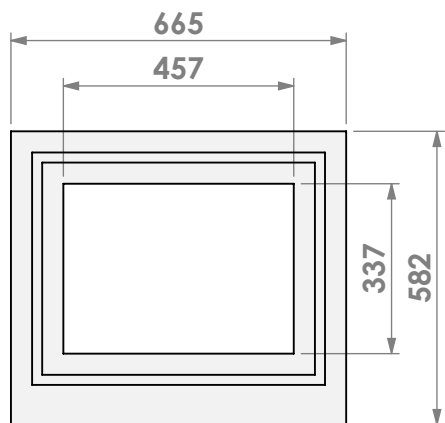

Scale: 1:15
 Unit: mm

Version: 0

* = optional air inlet Ø 125 mm

barbas

Barbas Bellfires B.V.
Hallenstraat 17
5531 AB Bladel
The Netherlands
www.barbasbellfires.com

Name: **Universal 6-60 classic frame**

Modifications reserved

Scale: 1:15
Unit: mm

Version: 0

* = optional air inlet Ø 125 mm

barbas

Barbas Bellfires B.V.
Hallenstraat 17
5531 AB Bladel
The Netherlands
www.barbasbellfires.com

Name: **Universal 6-60 insert frame**

Modifications reserved

Scale: 1:15
Unit: mm

Version: 0

* = optional air inlet Ø 125 mm

barbas

Barbas Bellfires B.V.
Hallenstraat 17
5531 AB Bladel
The Netherlands
www.barbasbellfires.com

Name: **Universal 6-60 frameless**

Modifications reserved

Scale: 1:15
Unit: mm

Version: 0