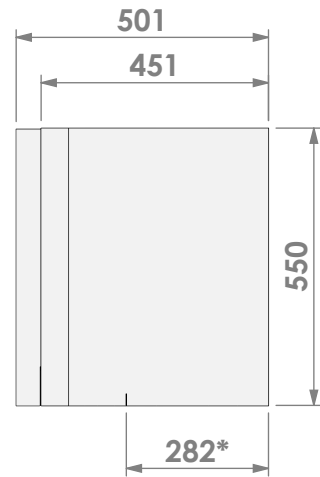

Scale: 1:15
 Unit: mm

Version: 0

* = optional air inlet Ø 125 mm

barbas

Barbas Bellfires B.V.
Hallenstraat 17
5531 AB Bladel
The Netherlands
www.barbasbellfires.com

Name: **Universal 6-60 classic frame**

Modifications reserved

Scale: 1:15
Unit: mm

Version: 0

* = optional air inlet Ø 125 mm

barbas

Barbas Bellfires B.V.
Hallenstraat 17
5531 AB Bladel
The Netherlands
www.barbasbellfires.com

Name: **Universal 6-60 insert frame**

Modifications reserved

Scale: 1:15
Unit: mm

Version: 0

* = optional air inlet Ø 125 mm

barbas

Barbas Bellfires B.V.
Hallenstraat 17
5531 AB Bladel
The Netherlands
www.barbasbellfires.com

Name: **Universal 6-60 frameless**

Modifications reserved

Scale: 1:15
Unit: mm

Version: 0