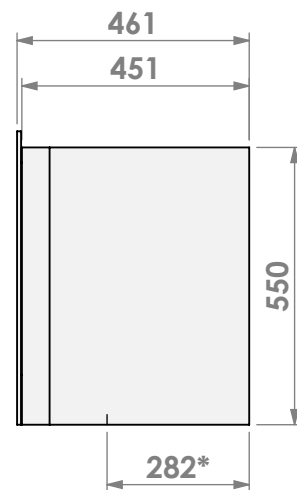

Version: 0

* = optional air inlet Ø 125 mm

barbas

Barbas Bellfires B.V.
 Hallenstraat 17
 5531 AB Bladel
 The Netherlands
 www.barbasbellfires.com

Name: **Universal 6-60 built-in frame**

Modifications reserved

Scale: 1:15
 Unit: mm

Version: 0

* = optional air inlet Ø 125 mm

barbas

Barbas Bellfires B.V.
Hallenstraat 17
5531 AB Bladel
The Netherlands
www.barbasbellfires.com

Name: **Universal 6-60 classic frame**

Modifications reserved

Scale: 1:15
Unit: mm

Version: 0

* = optional air inlet Ø 125 mm

barbas

Barbas Bellfires B.V.
Hallenstraat 17
5531 AB Bladel
The Netherlands
www.barbasbellfires.com

Name: **Universal 6-60 insert frame**

Modifications reserved

Scale: 1:15
Unit: mm

Version: 0