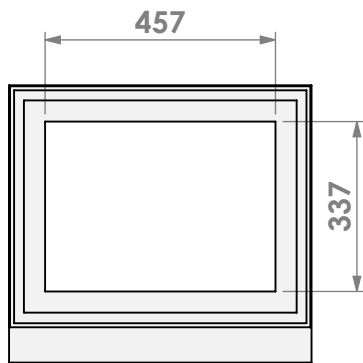

* = optional air inlet Ø 125 mm

barbas

Barbas Bellfires B.V.
Hallenstraat 17
5531 AB Bladel
The Netherlands
www.barbasbellfires.com

Name: **Universal 6-60 built-in frame**

Modifications reserved

Scale: 1:15
Unit: mm

Version: 0