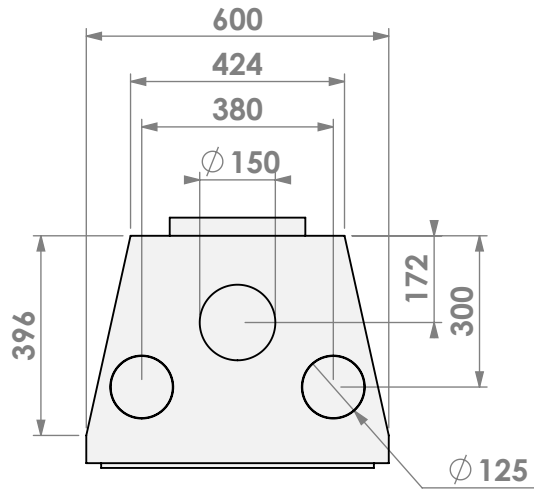

Scale: 1:15
 Unit: mm

Version: 0

* = optional air inlet Ø 125 mm

barbas

Barbas Bellfires B.V.
Hallenstraat 17
5531 AB Bladel
The Netherlands
www.barbasbellfires.com

Name: **Universal 6-60 classic frame**

Modifications reserved

Scale: 1:15
Unit: mm

Version: 0

* = optional air inlet Ø 125 mm

barbas

Barbas Bellfires B.V.
Hallenstraat 17
5531 AB Bladel
The Netherlands
www.barbasbellfires.com

Name: **Universal 6-60 insert frame**

Modifications reserved

Scale: 1:15
Unit: mm

Version: 0

* = optional air inlet Ø 125 mm

barbas

Barbas Bellfires B.V.
Hallenstraat 17
5531 AB Bladel
The Netherlands
www.barbasbellfires.com

Name: **Universal 6-60 frameless**

Modifications reserved

Scale: 1:15
Unit: mm

Version: 0