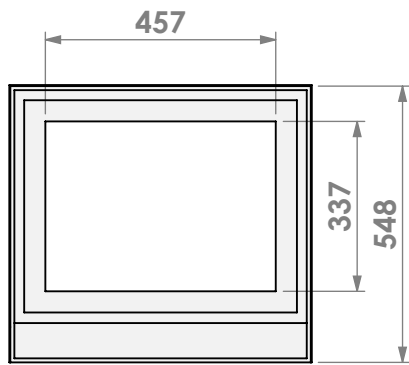

Scale: 1:15
 Unit: mm

Version: 0

* = optional air inlet Ø 125 mm

barbas

Barbas Bellfires B.V.
Hallenstraat 17
5531 AB Bladel
The Netherlands
www.barbasbellfires.com

Name: **Universal 6-60 classic frame**

Modifications reserved

Scale: 1:15
Unit: mm

Version: 0

* = optional air inlet Ø 125 mm

barbas

Barbas Bellfires B.V.
Hallenstraat 17
5531 AB Bladel
The Netherlands
www.barbasbellfires.com

Name: **Universal 6-60 insert frame**

Modifications reserved

Scale: 1:15
Unit: mm

Version: 0

* = optional air inlet Ø 125 mm

barbas

Barbas Bellfires B.V.
Hallenstraat 17
5531 AB Bladel
The Netherlands
www.barbasbellfires.com

Name: **Universal 6-60 frameless**

Modifications reserved

Scale: 1:15
Unit: mm

Version: 0