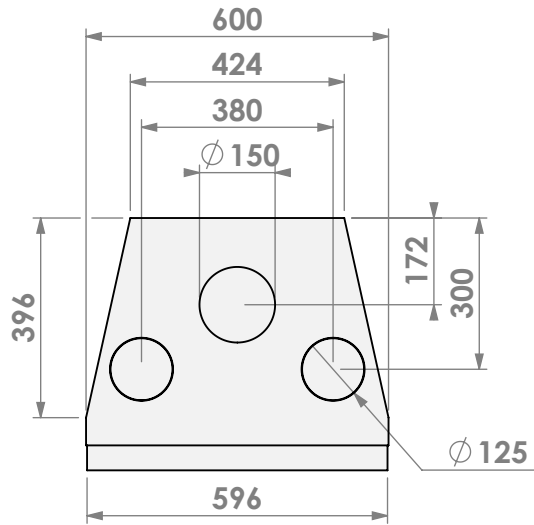

* = optional air inlet Ø 125 mm

barbas

Barbas Bellfires B.V.
Hallenstraat 17
5531 AB Bladel
The Netherlands
www.barbasbellfires.com

Name: **Universal 6-60 built-in frame**

Modifications reserved

Scale: 1:15
Unit: mm

Version: 0