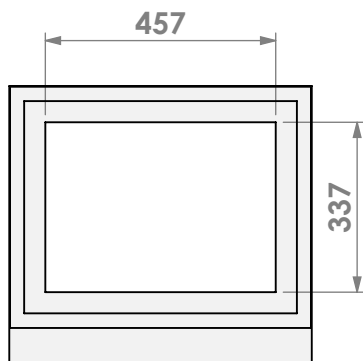

Scale: 1:15
Unit: mm

Version: 0

* = optional air inlet Ø 125 mm

barbas

Barbas Bellfires B.V.
Hallenstraat 17
5531 AB Bladel
The Netherlands
www.barbasbellfires.com

Name: **Universal 6-60 insert frame**

Modifications reserved

Scale: 1:15
Unit: mm

Version: 0

* = optional air inlet Ø 125 mm

barbas

Barbas Bellfires B.V.
Hallenstraat 17
5531 AB Bladel
The Netherlands
www.barbasbellfires.com

Name: **Universal 6-60 frameless**

Modifications reserved

Scale: 1:15
Unit: mm

Version: 0