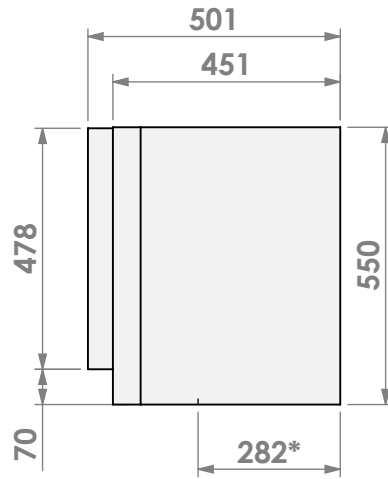

* = optional air inlet Ø 125 mm

barbas

Barbas Bellfires B.V.
Hallenstraat 17
5531 AB Bladel
The Netherlands
www.barbasbellfires.com

Name: **Universal 6-60 built-in frame**

Modifications reserved

Scale: 1:15
Unit: mm

Version: 0