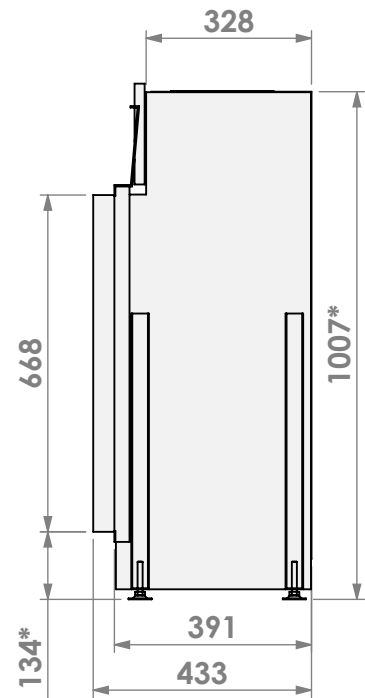

* = optional extended adjustable legs max. + 350 mm

belfires

Barbas Belfires B.V.
 Hallenstraat 17
 5531 AB Bladel
 The Netherlands
 www.barbasbelfires.com

Name: **Topsham Large-3 floating frame convection casing**

Modifications reserved

Scale: **1:15**
 Unit: **mm**

Version: **0**

* = optional extended adjustable legs max. + 350 mm

belfires

Barbas Belfires B.V.
Hallenstraat 17
5531 AB Bladel
The Netherlands
www.barbasbelfires.com

Name: Topsham Large-3 hidden door+ 10cm stone bar

Modifications reserved

Scale: 1:15
Unit: mm

Version: 0

Cadre Fin
Rahmen Raffiniert

belfires

Barbas Bellfires B.V.
Hallenstraat 17
5531 AB Bladel
The Netherlands
www.barbasbellfires.com

Name: **Topsham Large-3 Slim kader**

Modifications reserved

Scale: **1:15**
Unit: **mm**

Version: **0**