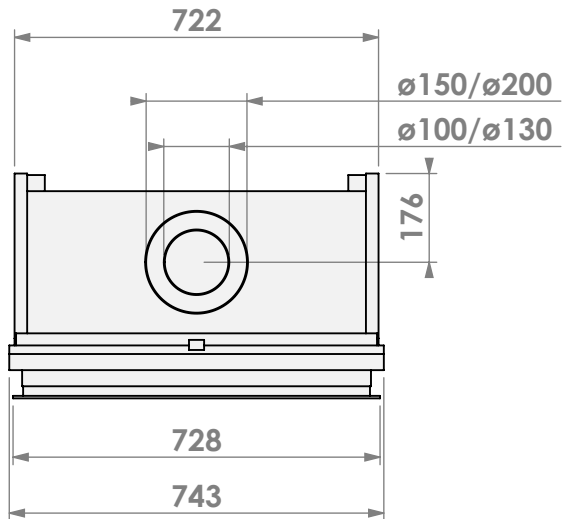

Name: **Topsham Large-3 hidden door+ 10cm**

Modifications reserved

Scale: **1:15**
Unit: **mm**

Version: **0**

* = optional extended adjustable legs max. + 350 mm

belfires

Barbas Bellfires B.V.
Hallenstraat 17
5531 AB Bladel
The Netherlands
www.barbasbellfires.com

Name: Topsham Large-3 hidden door+ 10cm stone bar

Modifications reserved

Scale: 1:15
Unit: mm

Version: 0

Cadre Fin
Rahmen Raffiniert

belfires

Barbas Bellfires B.V.
Hallenstraat 17
5531 AB Bladel
The Netherlands
www.barbasbellfires.com

Name: **Topsham Large-3 Slim kader**

Modifications reserved

Scale: **1:15**
Unit: **mm**

Version: **0**