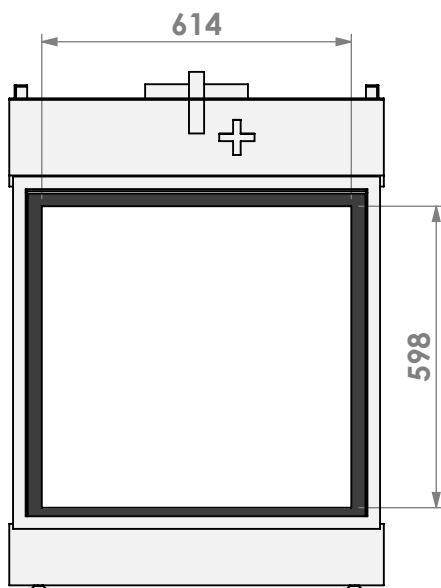

Name: **Topsham Large-3 hidden door+ 10cm**

Modifications reserved

Scale: **1:15**
Unit: **mm**

Version: **0**

* = optional extended adjustable legs max. + 350 mm

belfires

Barbas Bellfires B.V.
Hallenstraat 17
5531 AB Bladel
The Netherlands
www.barbasbellfires.com

Name: Topsham Large-3 hidden door+ 10cm stone bar

Modifications reserved

Scale: 1:15
Unit: mm

Version: 0

Cadre Fin
Rahmen Raffiniert

belfires

Barbas Bellfires B.V.
Hallenstraat 17
5531 AB Bladel
The Netherlands
www.barbasbellfires.com

Name: **Topsham Large-3 Slim kader**

Modifications reserved

Scale: **1:15**
Unit: **mm**

Version: **0**