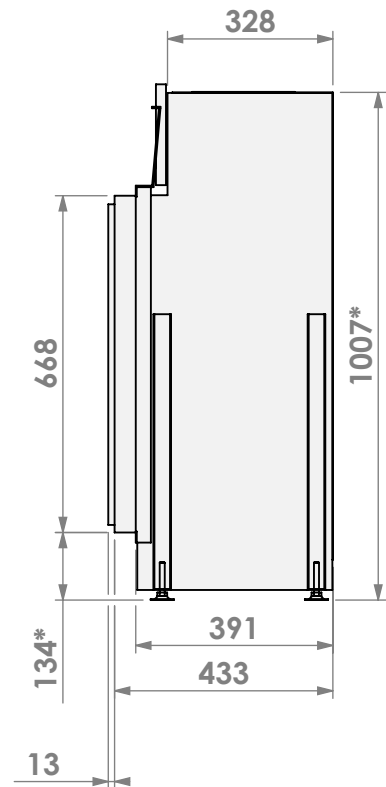

* = optional extended adjustable legs max. + 350 mm

belfires

Barbas Belfires B.V.
 Hallenstraat 17
 5531 AB Bladel
 The Netherlands
 www.barbasbelfires.com

Name: **Topsham Large-3 floating frame convection casing**

Modifications reserved

Scale: **1:15**
 Unit: **mm**

Version: **0**

* = optional extended adjustable legs max. + 350 mm

belfires

Barbas Belfires B.V.
Hallenstraat 17
5531 AB Bladel
The Netherlands
www.barbasbelfires.com

Name: Topsham Large-3 hidden door+ 10cm stone bar

Modifications reserved

Scale: 1:15
Unit: mm

Version: 0

Cadre Fin
Rahmen Raffiniert

belfires

Barbas Bellfires B.V.
Hallenstraat 17
5531 AB Bladel
The Netherlands
www.barbasbellfires.com

Name: **Topsham Large-3 Slim kader**

Modifications reserved

Scale: **1:15**
Unit: **mm**

Version: **0**