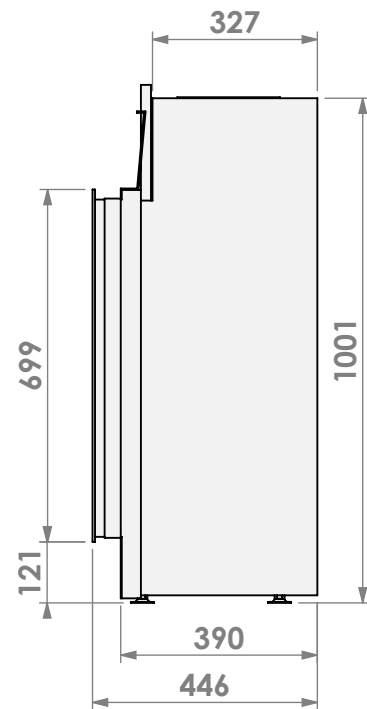

Name: **Topsham Large-3 hidden door+ 10cm**

Modifications reserved

Scale: **1:15**
Unit: **mm**

Version: **0**

* = optional extended adjustable legs max. + 350 mm

belfires

Barbas Bellfires B.V.
Hallenstraat 17
5531 AB Bladel
The Netherlands
www.barbasbellfires.com

Name: Topsham Large-3 hidden door+ 10cm stone bar

Modifications reserved

Scale: 1:15
Unit: mm

Version: 0

Cadre Fin
Rahmen Raffiniert

belfires

Barbas Bellfires B.V.
Hallenstraat 17
5531 AB Bladel
The Netherlands
www.barbasbellfires.com

Name: **Topsham Large-3 Slim kader**

Modifications reserved

Scale: **1:15**
Unit: **mm**

Version: **0**